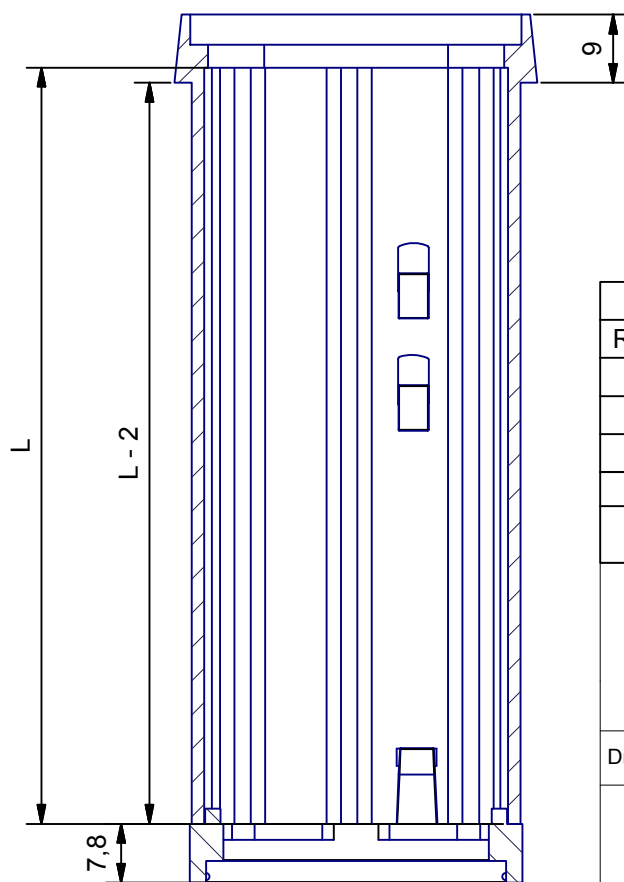

A-A (1:1)

VERSION	L
48X96 L57	57 mm
48X96 L75	75 mm
48X96 L100	100 mm
48X96 L124	124 mm
48X96 LXXX	159 mm Max
48X96 L114	114 mm
48X96 L179	179 mm

COMPONENTS LIST				
RIF.	Q.TY	DESCRIPTION	CODE	
1	1	Corpo cont. 48x96 M - Body enclosure 48x96 M	I-00251	
2	1	Cornice posteriore 48x96 - Rear frame 48x96	I-00215	
3	2	Agganci in plastica INCABOX - Plastic fixing INCABOX	I-00769	
		Da 0,5 a 3	Oltre 3 fino a 6	Oltre 6 fino a 30
		± 0,1	± 0,1	± 0,2
				Oltre 30 fino a 120
				± 0,3
				Oltre 120
				± 0,5

Dimension in mm

SHEET NR.  
1 / 1

DRAWING BY  
**GAD**  
Manual modification are not allowed

GENERAL TOLERANCE  
**UNI EN 22768/1**  
Media (m)

Date: 15/04/2013

Replace nr.

Drawn: Rigato N.

Checked: Dalla Montà D.

Scale:

Revision description

5 4 3 2 1

Denomination:

Contenitore completo INCABOX 48x96 M

Complete enclosure INCABOX 48x96 M

**ITALTRONIC** S.R.L.  
VIA AUSTRIA 25/D 35127  
PADOVA - ITALY  
[www.italtronic.com](http://www.italtronic.com)