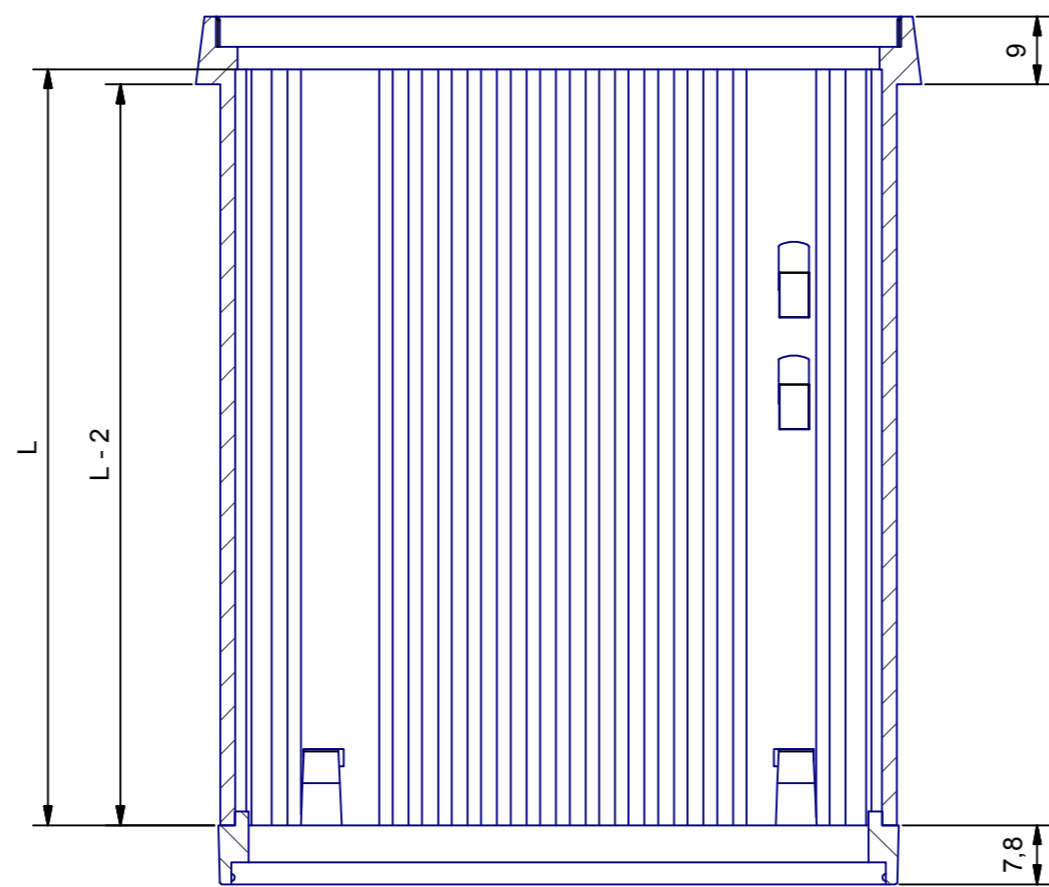

A-A (1:1)

VERSIONS	L
96X96 L57	57 mm
96X96 L75	75 mm
96X96 L100	100 mm
96X96 L124	124 mm
96X96 LXXX	159 mm Max
96X96 L179	179 mm

COMPONENTS LIST				
RIF.	Q.TY	DESCRIPTION	CODE	
1	1	Corpo cont. 96x96 MS2 - Body enclosure 86x86 MS2	I-00228	
2	1	Cornice posteriore 96x96 - Rear frame 96x96	I-00217	
3	2	Agganci in plastica INCABOX - Plastic fixing INCABOX	I-00769	
Da 0,5 a 3		Oltre 3 fino a 6	Oltre 6 fino a 30	Oltre 30 fino a 120
± 0,1		± 0,1	± 0,2	± 0,3
± 0,5				

RESERVED PROPERTY The present drawing cannot be reproduced or communicated to 3d parties, even partially, without the authorization of ITALTRONIC Srl. Italtronic reserves to protect its own rights according to the law.	Dimension in mm	SHEET NR.	DRAWING BY	GENERAL TOLERANCE
		1 / 1		UNI EN 22768/1 Media (m)
Date:	17/04/2013	Replace nr.		
Drawn:	Rigato N.	Checked:	Dalla Montà D.	Scale:

5	4	3	2	1

UN PARTNER PER IL FUTURO

Denomination:

Contenitore completo INCABOX 96x96 MS2

Complete enclosure INCABOX 96x96 MS2

Drawing nr.

I-04566-00

VIA AUSTRIA 25/D 35127
PADOVA - ITALY
www.italtronic.com