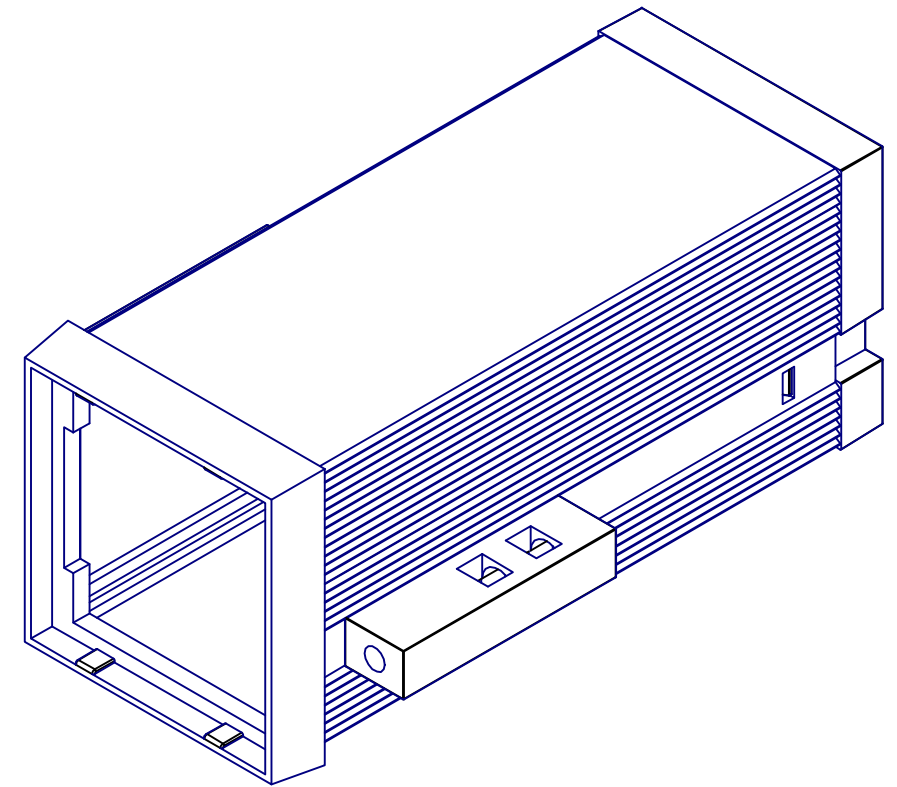

A-A (1:1)

VERSIONS	L
48X48 L57	57 mm
48X48 L75	75 mm
48X48 L100	100 mm
48X48 L124	124 mm
48X48 LXXX	136 mm Max
48X48 L156	156 mm

COMPONENTS LIST				
RIF.	Q.TY	DESCRIPTION		CODE
1	1	Corpo cont. INCABOX 48x48 B - Body enclosure INCABOX 48x48 B		I-00366
2	1	Cornice post. 48x48 - Rear frame 48x48		I-00370
3	2	Agganci in plastica INCABOX - Plastic fixing INCABOX		I-00769
Da 0,5 a 3		Oltre 3 fino a 6	Oltre 6 fino a 30	Oltre 30 fino a 120
± 0,1		± 0,1	± 0,2	± 0,3
± 0,1		± 0,1	± 0,2	± 0,3
± 0,1		± 0,1	± 0,2	± 0,3
± 0,1		± 0,1	± 0,2	± 0,3
± 0,1		± 0,1	± 0,2	± 0,3