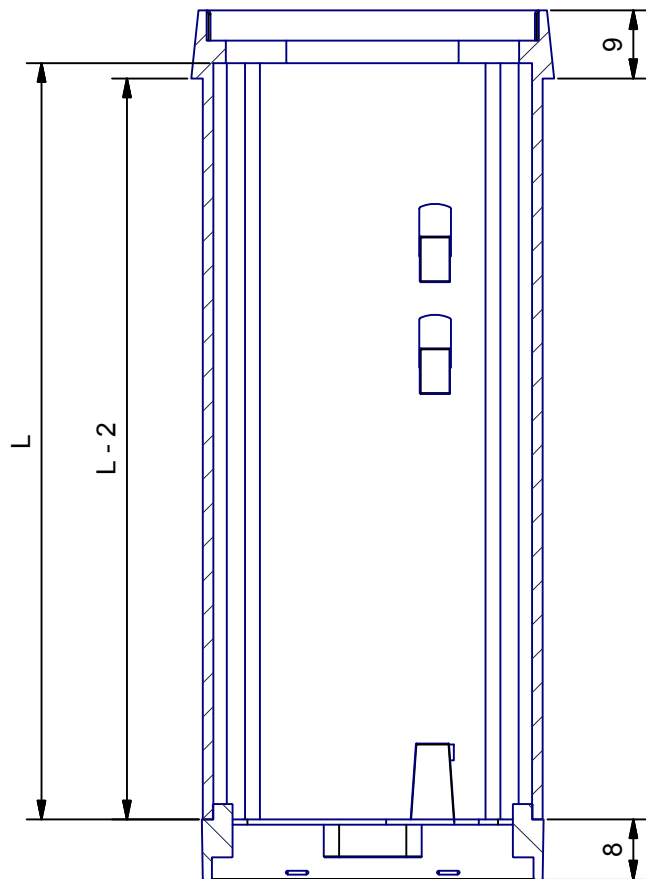

A-A (1:1)

VERSIONS	L
48X48 L57	57 mm
48X48 L75	75 mm
48X48 L100	100 mm
48X48 L124	124 mm
48X48 LXXX	136 mm Max
48X48 L156	156 mm

COMPONENTS LIST				
RIF.	Q.TY	DESCRIPTION		CODE
1	1	Corpo cont. INCABOX 48x48 B - Body enclosure INCABOX 48x48 B		I-00366
2	1	Cornice post. 48x48 - Rear frame 48x48		I-00370
3	2	Agganci in plastica INCABOX - Plastic fixing INCABOX		I-00769
Da 0,5 a 3		Oltre 3 fino a 6	Oltre 6 fino a 30	Oltre 30 fino a 120
± 0,1		± 0,1	± 0,2	± 0,3
± 0,1		± 0,1	± 0,2	± 0,3
± 0,1		± 0,1	± 0,2	± 0,3
± 0,1		± 0,1	± 0,2	± 0,3
± 0,1		± 0,1	± 0,2	± 0,3

5	4	3	2	1
Revision description				

Denomination:  
Contenitore completo INCABOX 48x48 B  
Complete enclosure INCABOX 48x48 B

**ITALTRONIC** S.R.L.  
VIA AUSTRIA 25/D 35127  
PADOVA - ITALY  
www.italtronic.com

Drawing nr.  
**I-04561-00**