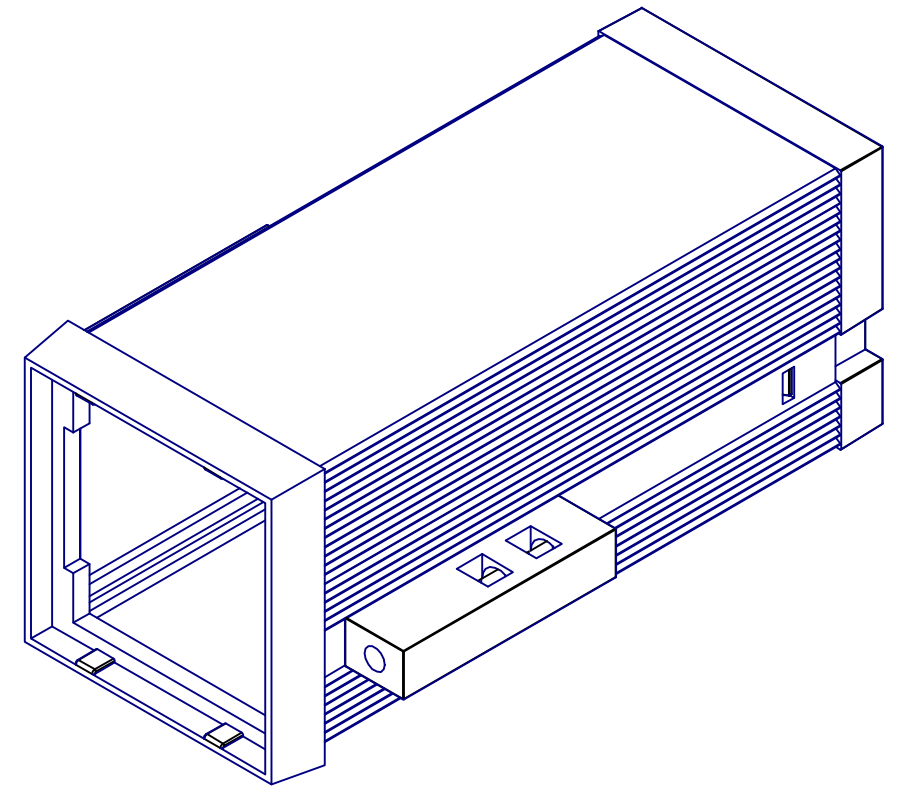

A-A (1:1)

VERSIONS	L
48X48 L57	57 mm
48X48 L75	75 mm
48X48 L100	100 mm
48X48 L124	124 mm
48X48 LXXX	136 mm Max
48X48 L156	156 mm

COMPONENTS LIST				
RIF.	Q.TY	DESCRIPTION	CODE	
1	1	Corpo cont. INCABOX 48x48 B - Body enclosure INCABOX 48x48 B	I-00366	
2	1	Cornice post. 48x48 - Rear frame 48x48	I-00370	
3	2	Agganci in plastica INCABOX - Plastic fixing INCABOX	I-00769	
Da 0,5 a 3		Oltre 3 fino a 6	Oltre 6 fino a 30	Oltre 30 fino a 120
± 0,1		± 0,1	± 0,2	± 0,3
				± 0,5