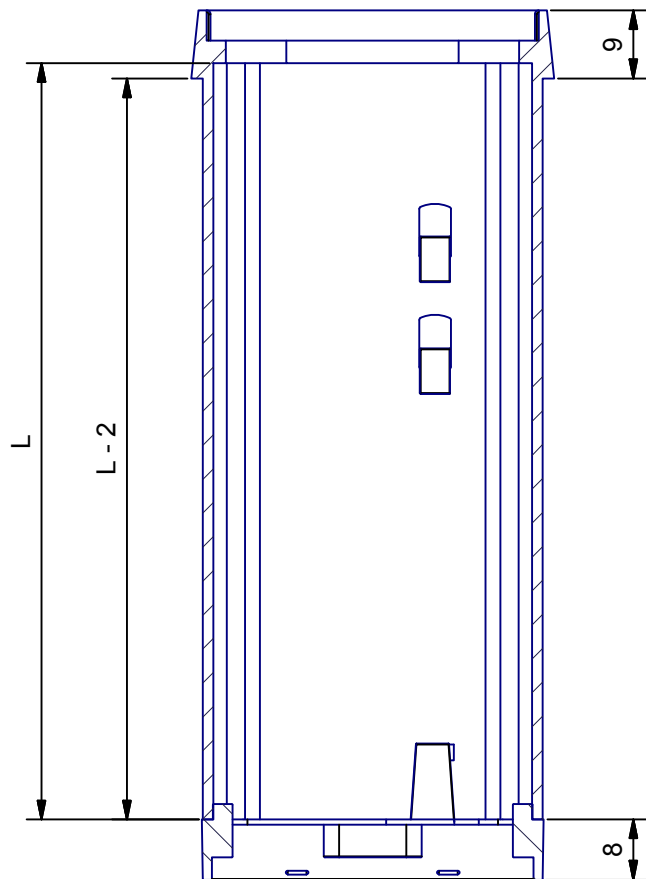

A-A (1:1)

VERSIONS	L
48X48 L57	57 mm
48X48 L75	75 mm
48X48 L100	100 mm
48X48 L124	124 mm
48X48 LXXX	136 mm Max
48X48 L156	156 mm

COMPONENTS LIST				
RIF.	Q.TY	DESCRIPTION	CODE	
1	1	Corpo cont. INCABOX 48x48 B - Body enclosure INCABOX 48x48 B	I-00366	
2	1	Cornice post. 48x48 - Rear frame 48x48	I-00370	
3	2	Agganci in plastica INCABOX - Plastic fixing INCABOX	I-00769	
Da 0,5 a 3		Oltre 3 fino a 6	Oltre 6 fino a 30	Oltre 30 fino a 120
± 0,1		± 0,1	± 0,2	± 0,3
				± 0,5

Dimension in mm

SHEET NR.  
1 / 1

DRAWING BY  
**GAD**  
Manual modification are not allowed

GENERAL TOLERANCE  
**UNI EN 22768/1**  
Media (m)

5 4 3 2 1

Date: 16/04/2013  
Drawn: Rigato N. Checked: Dalla Montà D. Scale:

Revision description

Denomination:  
Contenitore completo INCABOX 48x48 B  
Complete enclosure INCABOX 48x48 B

**ITALTRONIC S.R.L.**  
VIA AUSTRIA 25/D 35127  
PADOVA - ITALY  
www.italtronic.com

Drawing nr.  
**I-04561-00**