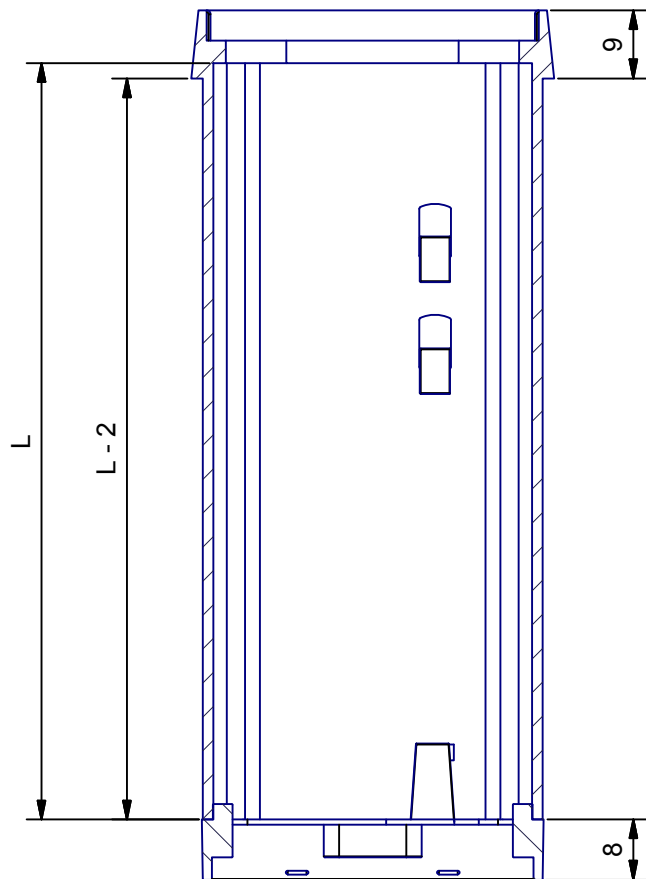

A-A (1:1)

VERSIONS	L
48X48 L57	57 mm
48X48 L75	75 mm
48X48 L100	100 mm
48X48 L124	124 mm
48X48 LXXX	136 mm Max
48X48 L156	156 mm

COMPONENTS LIST				
RIF.	Q.TY	DESCRIPTION	CODE	
1	1	Corpo cont. INCABOX 48x48 B - Body enclosure INCABOX 48x48 B	I-00366	
2	1	Cornice post. 48x48 - Rear frame 48x48	I-00370	
3	2	Agganci in plastica INCABOX - Plastic fixing INCABOX	I-00769	
Da 0,5 a 3		Oltre 3 fino a 6	Oltre 6 fino a 30	Oltre 30 fino a 120
± 0,1		± 0,1	± 0,2	± 0,3
				± 0,5

Denomination:
Contenitore completo INCABOX 48x48 B
Complete enclosure INCABOX 48x48 B

ITALTRONIC S.R.L.
VIA AUSTRIA 25/D 35127
PADOVA - ITALY
www.italtronic.com

Drawing nr.
I-04561-00

X-ON Electronics

Largest Supplier of Electrical and Electronic Components