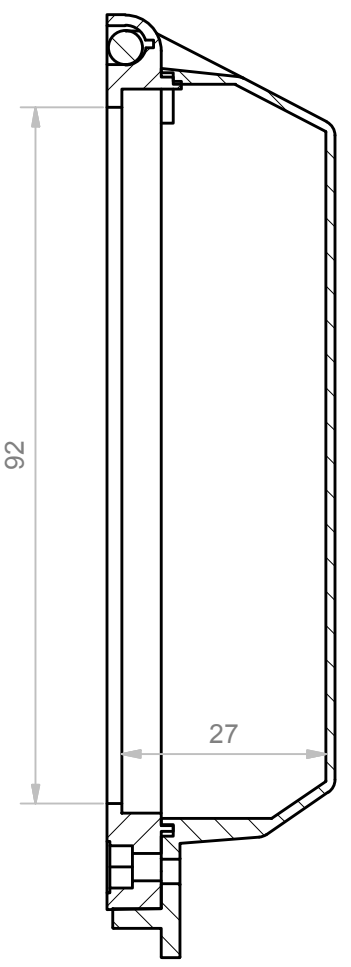

A-A (1:1)

B-B (1:1)

RESERVED PROPERTY: The present drawing cannot be reproduced or communicated to 3d parties, even partially, without the authorization of ITALTRONIC Srl. Italtronic reserves to protect its own rights according to the law.					5	4	3	2	1
GENERAL TOLERANCE	UNI EN 22768/1 Media (m)		Drawing:	Checked:	Revision description				
SHEET NR.	Dimension in mm	DRAWING BY	Rigato N.	Fanin F.	Scale: 1 : 1				
1 / 1		 Manual modification are not allowed	Date: 27/02/2017	Replace nr.	Part number:				
 UN PARTNER PER IL FUTURO PLASTIC+ Group www.italtronic.com			Denomination: Protection cover Incabox for enclosure 48x96			Drawing nr. I-00894-00			
 VIA AUSTRIA 25/D 35127 PADOVA - ITALY www.italtronic.com									

Other Similar products are found below :

[585-R-WH-PK](#) [M-10-PLATED](#) [60221-01](#) [60566-01-000](#) [HPL-9VB BATT DOOR](#) [M18-PLTD](#) [M-21-PLATED](#) [63310-01-000](#) [6711GSKT](#)
[71884-29-028](#) [LH45-100 Black](#) [72868-510-000](#) [CNS-0000 Black](#) [72883-510-000](#) [CNS-0101 Black](#) [72906-510-000](#) [CNS-0407 Black](#) [73092-](#)
[510-000](#) [CNM-0101 Black](#) [73105-510-000](#) [CNL-0101 Black](#) [73108-510-000](#) [CNL-0303 Black](#) [73395-510-039](#) [CNS-0006 Bone](#) [74016-510-000](#)
[CNL-0006 Black](#) [74257-510-000](#) [CNL-0004](#) [MDC-1183-PLAIN-ALUM](#) [MDC-1183-PTD](#) [MDC-13104-PTD](#) [MDC-321-PTD](#) [MDC-973-PTD](#)
[76](#) [77153-01-028](#) [FLX6030](#) [83535-01-508](#) [90026-501-000](#) [PS36-200](#) [116-508](#) [120-407](#) [120-910](#) [127-908](#) [130-008](#) [1301170079](#)
[1322GSKTEP](#) [1325GSKT3](#) [138-PLAIN](#) [1434-1210](#) [EAS-500 \(BLACK ANO\)](#) [1804RP-RB-PK](#) [190-005](#) [2202307](#) [KAB3321 BLACK](#)
[KAB3421](#) [2697466](#) [S52213](#) [2901123](#) [2901699](#) [A0645271](#) [A20P20](#)