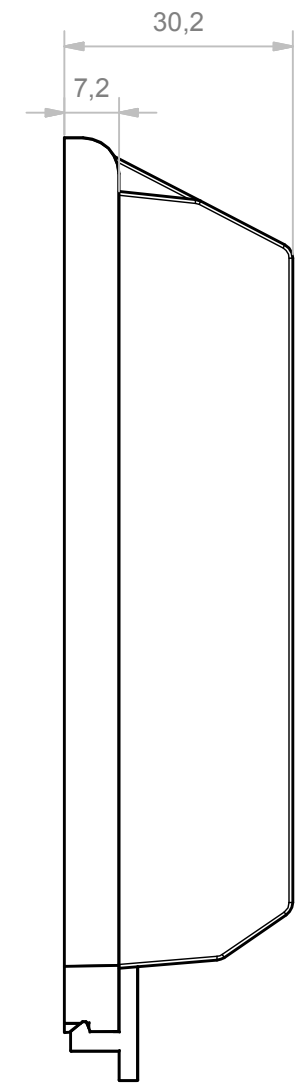

A-A (1:1)

B-B (1:1)

RESERVED PROPERTY: The present drawing cannot be reproduced or communicated to 3d parties, even partially, without the authorization of ITALTRONIC Srl. Italtronic reserves to protect its own rights according to the law.					5	4	3	2	1
GENERAL TOLERANCE	UNI EN 22768/1 Media (m)		Drawing:	Checked:	Revision description				
SHEET NR.	Dimension in mm	DRAWING BY	Rigato N.	Fanin F.	Scale: 1 : 1				
1 / 1		 Manual modification are not allowed	Date: 27/02/2017	Replace nr.	Part number:				
 UN PARTNER PER IL FUTURO PLASTIC+ Group www.italtronic.com			Denomination: Protection cover Incabox for enclosure 48x96			Drawing nr. I-00894-00			
 VIA AUSTRIA 25/D 35127 PADOVA - ITALY www.italtronic.com									

Other Similar products are found below :

[585-R-WH-PK](#) [M-10-PLATED](#) [60221-01](#) [60566-01-000](#) [HPL-9VB BATT DOOR](#) [M18-PLTD](#) [M-21-PLATED](#) [63310-01-000](#) [6711GSKT](#)
[71884-29-028](#) [LH45-100 Black](#) [72868-510-000](#) [CNS-0000 Black](#) [72883-510-000](#) [CNS-0101 Black](#) [72906-510-000](#) [CNS-0407 Black](#) [73092-](#)
[510-000](#) [CNM-0101 Black](#) [73105-510-000](#) [CNL-0101 Black](#) [73108-510-000](#) [CNL-0303 Black](#) [73395-510-039](#) [CNS-0006 Bone](#) [74016-510-000](#)
[CNL-0006 Black](#) [74257-510-000](#) [CNL-0004](#) [MDC-1183-PLAIN-ALUM](#) [MDC-1183-PTD](#) [MDC-13104-PTD](#) [MDC-321-PTD](#) [MDC-973-PTD](#)
[76](#) [77153-01-028](#) [FLX6030](#) [83535-01-508](#) [90026-501-000](#) [PS36-200](#) [116-508](#) [120-407](#) [120-910](#) [127-908](#) [130-008](#) [1301170079](#)
[1322GSKTEP](#) [1325GSKT3](#) [138-PLAIN](#) [1434-1210](#) [EAS-500 \(BLACK ANO\)](#) [1804RP-RB-PK](#) [190-005](#) [2202307](#) [KAB3321 BLACK](#)
[KAB3421](#) [2697466](#) [S52213](#) [2901123](#) [2901699](#) [A0645271](#) [A20P20](#)