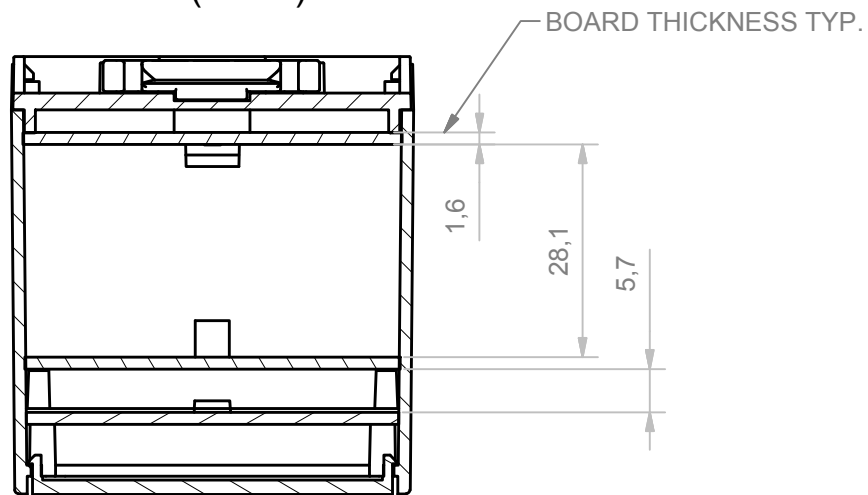

B-B (1:1)

RIF.	Q.TY	DESCRIPTION	CODE
1	1	BASE 3 MODULI - BASE 3 MODULES	M-00229
2	1	MODULAR SHORT HOOK	M-01624-02
3	1	PANNELLO 3M CON CORNICE - PANEL 3M WITH FRAME	M-00350
4	1	CORPO CONTENITORE 3M53	M-01860-01

GENERAL TOLERANCE	UNI EN 22768/1 Media (m)	Drawn:	Checked:	Revision description
SHEET NR.	Dimension in mm	DRAWING BY	Fanin F.	Dalla Montà D.
1 / 1			Date:	Scale: 1 : 1
		Manual modification are not allowed	07/06/2016	Replace nr.
Denomination:		CONTENITORE COMPLETO MODULBOX 3M53 COMPLETE ENCLOSURE MODULBOX 3M53		
		ITALTRONIC S.R.L.		Drawing nr.
UN PARTNER PER IL FUTURO		VIA AUSTRIA 25/D 35127 PADOVA - ITALY		M-06603-00
www.italtronic.com				