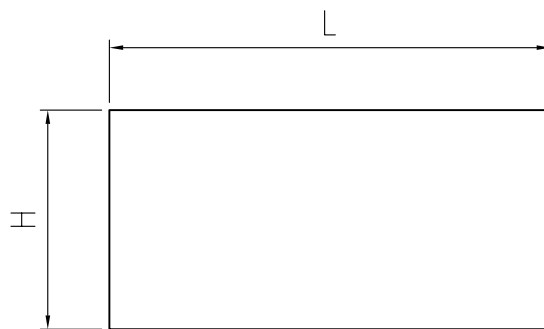

C

C

D

D

	Dimensioni	
MATERIALE	LxH	SPESSORE
Alluminio	57.6x28.6 ±0.2 mm	1 ±0.05 mm
PPO	57.6x28.7 ±0.1 mm	1.5 ±0.1 mm
PVC	57.6x28.6 ±0.2 mm	1.5 ±20%

PROPRIETA' RISERVATA

Il presente disegno non puo' essere riprodotto o comunicato a terzi, anche parzialmente, senza autorizzazione della Italtronic S.r.l.
La Stessa si riserva di tutelare i propri diritti a rigore di legge.

Dimensioni
in mm

DISEGNO ESEGUITO CON

TOLLERANZA GENERALE

± 0.2 mm

5 4 3 2 1

Data **07/03/2008**

Sostituisce il

Descrizioni
modifiche

Disegnato: **Zorzato E.**

Verificato: **Mazzucato F.**

Scala: **1 : 1**

Denominazione

Pannello posteriore

36x72