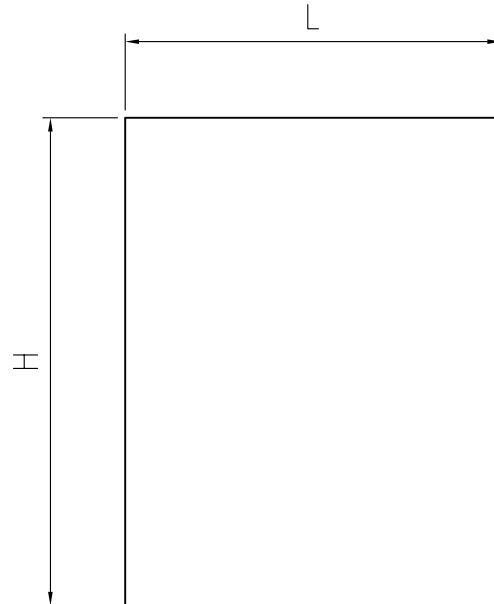

1

2

3

4

A

B

C

D

A

B

C

D

	Dimensioni	
MATERIALE	HxL	SPESSORE
Alluminio	63.7x49.1 ±0.2 mm	1 ±0.05 mm
PPO	63.8x49.2 ±0.1 mm	1.7 ±0.1 mm
PVC	63.7x49.1 ±0.2 mm	1.5 mm ±20%

PROPRIETA' RISERVATA

Il presente disegno non puo' essere riprodotto o comunicato a terzi, anche parzialmente, senza autorizzazione della Italtronic S.r.l.
La Stessa si riserva di tutelare i propri diritti a rigore di legge.

Dimensioni
in mm

DISEGNO ESEGUITO CON

TOLLERANZA GENERALE

± 0.2 mm

5 4 3 2 1

Data 02/08/2001

Sostituisce il

Descrizioni
modifiche

Disegnato: Zorzato E.

Verificato: Mazzucato F.

Scala: 1 : 1

Denominazione

Pannello posteriore

72x72