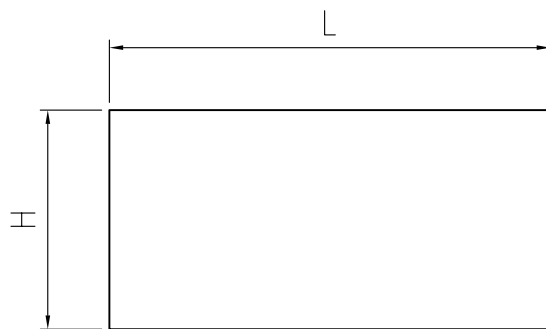

C

C

D

D

	Dimensioni	
MATERIALE	LxH	SPESSORE
Alluminio	57.6x28.6 ±0.2 mm	1 ±0.05 mm
PPO	57.6x28.7 ±0.1 mm	1.5 ±0.1 mm
PVC	57.6x28.6 ±0.2 mm	1.5 ±20%

PROPRIETA' RISERVATA

Il presente disegno non puo' essere riprodotto o comunicato a terzi, anche parzialmente, senza autorizzazione della Italtronic S.r.l.
La Stessa si riserva di tutelare i propri diritti a rigore di legge.

Dimensioni
in mm

DISEGNO ESEGUITO CON

TOLLERANZA GENERALE

± 0.2 mm

5 4 3 2 1

Data **07/03/2008**

Sostituisce il

Descrizioni
modifiche

Disegnato: **Zorzato E.**

Verificato: **Mazzucato F.**

Scala: **1 : 1**

Denominazione

Pannello posteriore

36x72