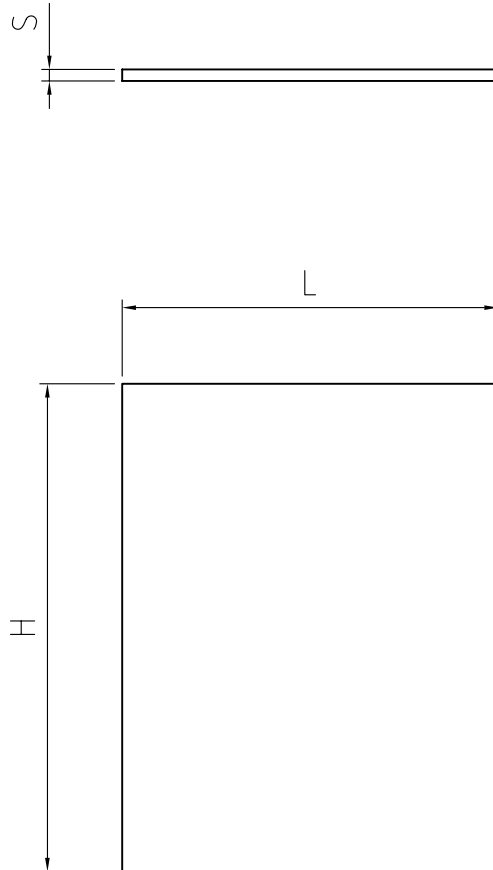

1

2

3

4

A

B

C

D

A

B

C

D

	Dimensioni	
MATERIALE	HxL	SPESSORE
Alluminio	63.7x49.1 ±0.2 mm	1 ±0.05 mm
PPO	63.8x49.2 ±0.1 mm	1.7 ±0.1 mm
PVC	63.7x49.1 ±0.2 mm	1.5 mm ±20%

PROPRIETA' RISERVATA

Il presente disegno non puo' essere riprodotto o comunicato a terzi, anche parzialmente, senza autorizzazione della Italtronic S.r.l.
La Stessa si riserva di tutelare i propri diritti a rigore di legge.

Dimensioni
in mm

DISEGNO ESEGUITO CON

TOLLERANZA GENERALE

± 0.2 mm

5 4 3 2 1

Data 02/08/2001

Sostituisce il

Descrizioni
modifiche

Disegnato: Zorzato E.

Verificato: Mazzucato F.

Scala: 1 : 1

Denominazione

Pannello posteriore

72x72