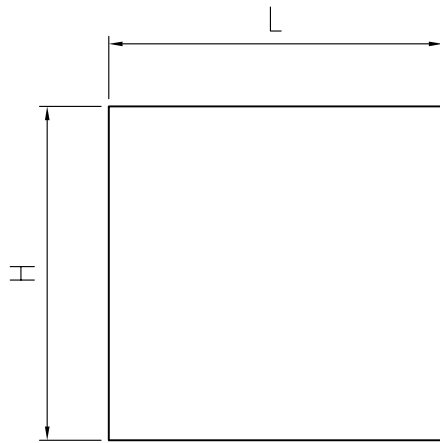

1

2

3

4

A

A

B

B

C

C

D

D

MATERIALE	Dimensioni	
	LxH	SPESSORE
Alluminio	43.6x43.6 ±0.2 mm	1.5 ±0.05 mm
Plexiglass	43.6x43.6 ±0.2 mm	2 mm ±20%
PPO	43.7x43.7 ±0.1 mm	2 ±0.1 mm
PMMA	43.7x43.7 ±0.1 mm	2 ±0.1 mm

PROPRIETA' RISERVATA

Il presente disegno non puo' essere riprodotto o comunicato a terzi, anche parzialmente, senza autorizzazione della Italtronic S.r.l.
La Stessa si riserva di tutelare i propri diritti a rigore di legge.

Dimensioni
in mm

DISEGNO ESEGUITO CON

TOLLERANZA GENERALE

± 0.2 mm

5 4 3 2 1

Data **13/11/2003**

Sostituisce il

Descrizioni
modifiche

Disegnato: **Zorzato E.**

Verificato: **Mazzucato F.**

Scala: **1 : 1**

Denominazione

Pannello frontale

48x48