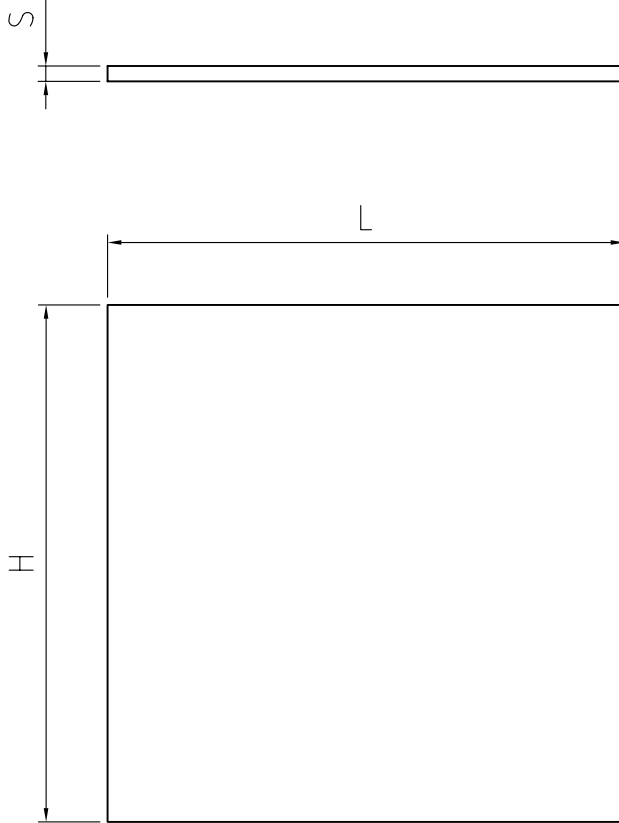

1

2

3

4

A

B

C

D

A

B

C

D

MATERIALE	Dimensioni	
	LxH	SPESSORE
Alluminio	67.5x67.5 ±0.2 mm	1.5 ±0.05 mm
Plexiglass	67.5x67.5 ±0.2 mm	2 mm ±20%
PPO	67.6x67.6 ±0.1 mm	2 ±0.1 mm
PMMA	67.6x67.6 ±0.1 mm	2 ±0.1 mm

PROPRIETA' RISERVATA

Il presente disegno non puo' essere riprodotto o comunicato a terzi, anche parzialmente, senza autorizzazione della Italtronic S.r.l.
La Stessa si riserva di tutelare i propri diritti a rigore di legge.

Dimensioni
in mm

DISEGNO ESEGUITO CON

TOLLERANZA GENERALE

± 0.2 mm

5 4 3 2 1

Data **02/08/2001**

Sostituisce il

Descrizioni
modifiche

Disegnato: **Zorzato E.**

Verificato: **Mazzucato F.**

Scala: **1 : 1**

Denominazione

Pannello frontale

72x72