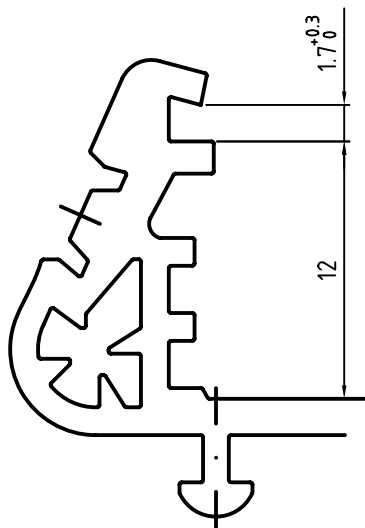

A (4:1)

Sede per vite
autofilettante
M2.9x13

Raggiature non quotate
R0.1 mm

PROPRIETA' RISERVATA Il presente disegno non può essere riprodotto o comunicato a terzi, anche parzialmente, senza autorizzazione della Italtronic S.r.l. La Stessa si riserva di tutelare i propri diritti a rigore di legge.	Dimensioni in mm	DISEGNO ESEGUITO CON Non sono ammesse variazioni o modifiche manuali	TOLLERANZA GENERALE ± 0.2 mm	5
				4
Data: 09/01/2007	Sostituisce il: S-00734-02	Descrizioni modifiche		
Disegnato: Zorzato E.	Verificato: Mazzucato F.			
		Denominazione Profilo E72 SUPPORT		
		Disegno S-01870-04		1 2 3 4 5

Aggiornate quote e tolleranze: 29/10/2007 Zorzato E.
 Corretto quota nel dettaglio: 03/09/2007 Zorzato E.
 Ripristinata quota interasse sede viti: 05/07/2007 Zorzato E.
 Unificato disegni S-00734-02 e S-01870-00: 24/05/2007 Zorzato E.