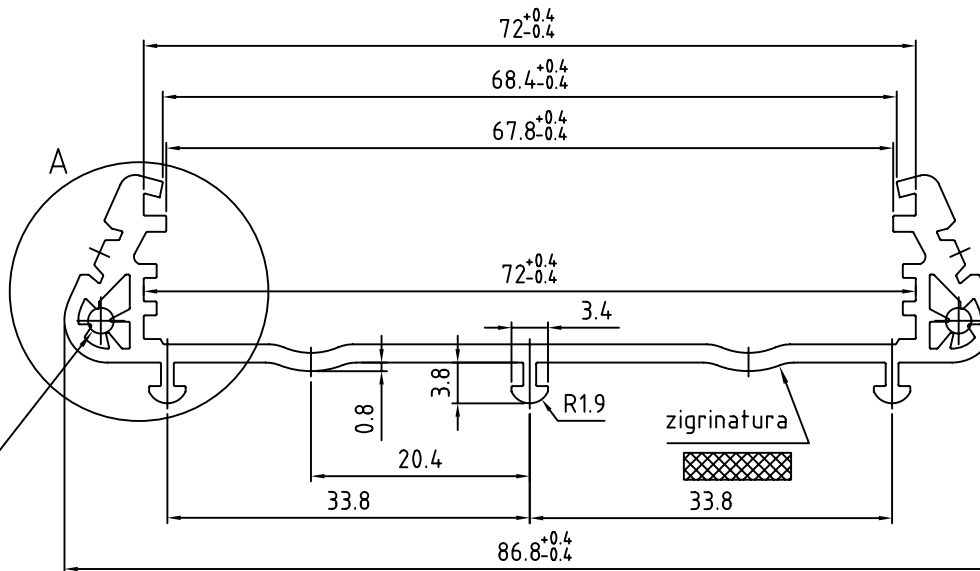

A (4:1)

Sede per vite
autofilettante
M2.9x13

Raggiature non quotate
R0.1 mm

PROPRIETA' RISERVATA Il presente disegno non può essere riprodotto o comunicato a terzi, anche parzialmente, senza autorizzazione della Italtronic S.r.l. La Stessa si riserva di tutelare i propri diritti a rigore di legge.	Dimensioni in mm	DISEGNO ESEGUITO CON Non sono ammesse variazioni o modifiche manuali	TOLLERANZA GENERALE ± 0.2 mm	5
				4
Data: 09/01/2007	Sostituisce il: S-00734-02	Descrizioni modifiche		
Disegnato: Zorzato E.	Verificato: Mazzucato F.			
		Denominazione Profilo E72 SUPPORT		
		Disegno S-01870-04		1 2 3 4 5

Aggiornate quote e tolleranze: 29/10/2007 Zorzato E.
 Corretto quota nel dettaglio: 03/09/2007 Zorzato E.
 Ripristinata quota interasse sede viti: 05/07/2007 Zorzato E.
 Unificato disegni S-00734-02 e S-01870-00: 24/05/2007 Zorzato E.