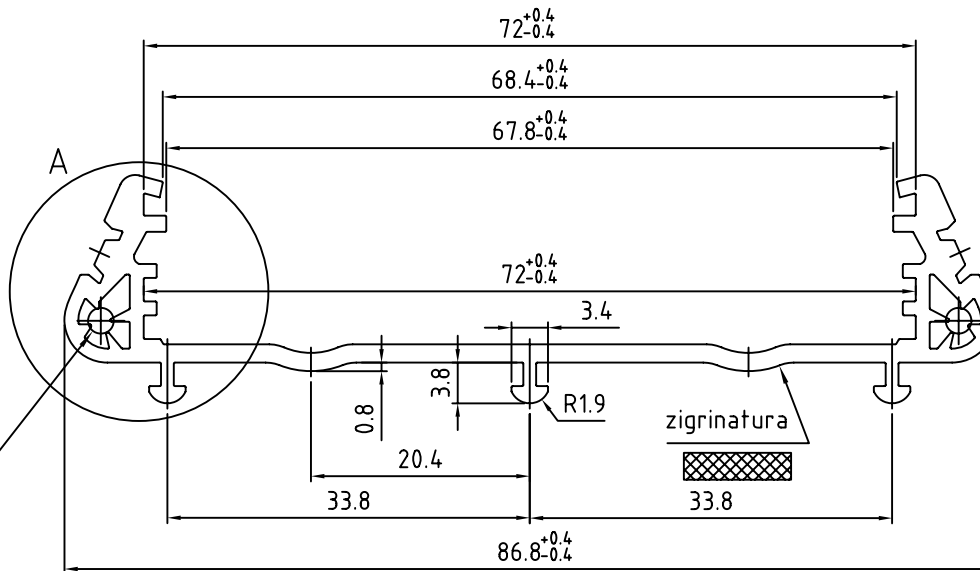

A (4:1)

Sede per vite  
autofilettante  
M2.9x13

Raggiature non quotate  
R0.1 mm

PROPRIETA' RISERVATA Il presente disegno non può essere riprodotto o comunicato a terzi, anche parzialmente, senza autorizzazione della Italtronic S.r.l. La Stessa si riserva di tutelare i propri diritti a rigore di legge.	Dimensioni in mm	DISEGNO ESEGUITO CON Non sono ammesse variazioni o modifiche manuali	TOLLERANZA GENERALE <b>± 0.2 mm</b>	5
				4
Disegnato: <b>Zorzato E.</b>	Data: <b>09/01/2007</b>	Sostituisce il: <b>S-00734-02</b>	Descrizioni modifiche	3
Verificato: <b>Mazzucato F.</b>	Scala: <b>1 : 1</b>	2		
Denominazione <b>Profilo E72 SUPPORT</b>			Disegno <b>S-01870-04</b>	1
UN PARTNER PER IL FUTURO				ITALTRONIC S.R.L. VIA AUSTRIA 25/D 35127 PADOVA - ITALY

Aggiornate quote e tolleranze: 29/10/2007 Zorzato E.  
 Corretto quota nel dettaglio: 03/09/2007 Zorzato E.  
 Ripristinata quota interasse sede viti: 05/07/2007 Zorzato E.  
 Unificato disegni S-00734-02 e S-01870-00: 24/05/2007 Zorzato E.