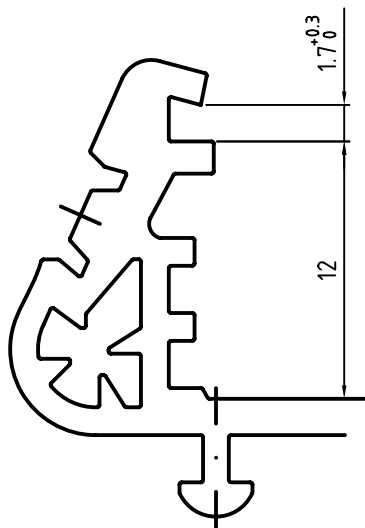

A (4:1)

Sede per vite  
autofilettante  
M2.9x13

Raggiature non quotate  
R0.1 mm

PROPRIETA' RISERVATA Il presente disegno non può essere riprodotto o comunicato a terzi, anche parzialmente, senza autorizzazione della Italtronic S.r.l. La Stessa si riserva di tutelare i propri diritti a rigore di legge.	Dimensioni in mm	DISEGNO ESEGUITO CON Non sono ammesse variazioni o modifiche manuali	TOLLERANZA GENERALE <b>± 0.2 mm</b>	5
				4
Disegnato: <b>Zorzato E.</b>	Data: <b>09/01/2007</b>	Sostituisce il: <b>S-00734-02</b>	Descrizioni modifiche	3
Verificato: <b>Mazzucato F.</b>	Scala: <b>1 : 1</b>	2		
Denominazione <b>Profilo E72 SUPPORT</b>			Disegno <b>S-01870-04</b>	1
UN PARTNER PER IL FUTURO				ITALTRONIC S.R.L. VIA AUSTRIA 25/D 35127 PADOVA - ITALY

Aggiornate quote e tolleranze: 29/10/2007 Zorzato E.  
 Corretto quota nel dettaglio: 03/09/2007 Zorzato E.  
 Ripristinata quota interasse sede viti: 05/07/2007 Zorzato E.  
 Unificato disegni S-00734-02 e S-01870-00: 24/05/2007 Zorzato E.