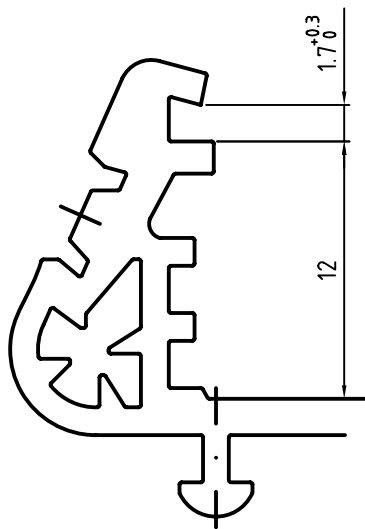

A (4:1)

Sede per vite  
autofilettante  
M2.9x13

Raggiature non quotate  
R0.1 mm

PROPRIETA' RISERVATA Il presente disegno non può essere riprodotto o comunicato a terzi, anche parzialmente, senza autorizzazione della Italtronic S.r.l. La Stessa si riserva di tutelare i propri diritti a rigore di legge.	Dimensioni in mm	DISEGNO ESEGUITO CON Non sono ammesse variazioni o modifiche manuali	TOLLERANZA GENERALE $\pm 0.2$ mm	5
				4
Disegnato: <b>Zorzato E.</b>	Data: <b>09/01/2007</b>	Sostituisce il: <b>S-00734-02</b>	Descrizioni modifiche	3
Verificato: <b>Mazzucato F.</b>	Scala: <b>1 : 1</b>	2		
Denominazione <b>Profilo E72 SUPPORT</b>			Disegno <b>S-01870-04</b>	1
UN PARTNER PER IL FUTURO #Italtronic				ITALTRONIC S.R.L. VIA AUSTRIA 25/D 35127 PADOVA - ITALY

Aggiornate quote e tolleranze: 29/10/2007 Zorzato E.  
 Corretto quota nel dettaglio: 03/09/2007 Zorzato E.  
 Ripristinata quota interasse sede viti: 05/07/2007 Zorzato E.  
 Unificato disegni S-00734-02 e S-01870-00: 24/05/2007 Zorzato E.