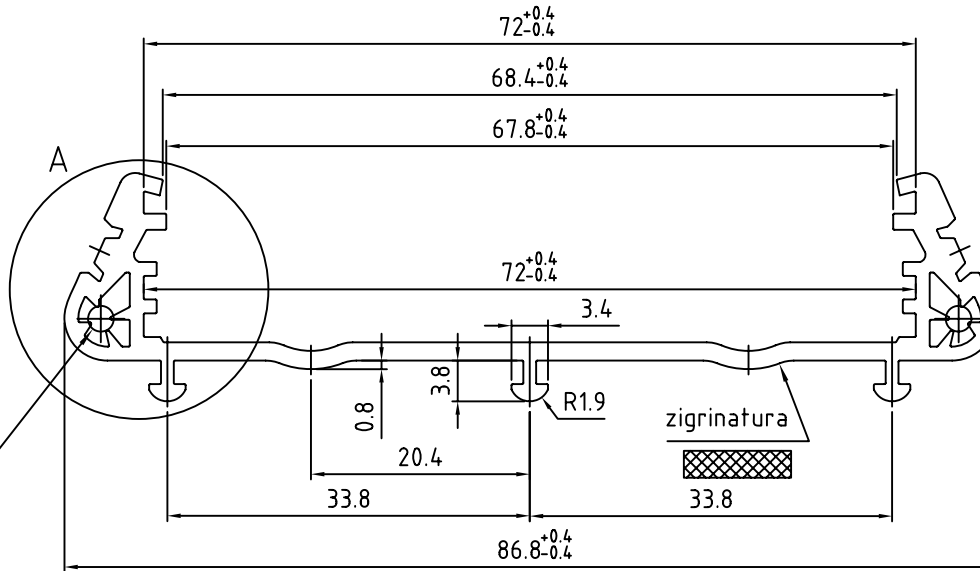

A (4:1)

Sede per vite  
autofilettante  
M2.9x13

Raggiature non quotate  
R0.1 mm

PROPRIETA' RISERVATA Il presente disegno non può essere riprodotto o comunicato a terzi, anche parzialmente, senza autorizzazione della Italtronic S.r.l. La Stessa si riserva di tutelare i propri diritti a rigore di legge.	Dimensioni in mm	DISEGNO ESEGUITO CON Non sono ammesse variazioni o modifiche manuali	TOLLERANZA GENERALE $\pm 0.2$ mm	5
				4
Disegnato: <b>Zorzato E.</b>	Data: <b>09/01/2007</b>	Sostituisce il: <b>S-00734-02</b>	Descrizioni modifiche	3
Verificato: <b>Mazzucato F.</b>	Scala: <b>1 : 1</b>	2		
Denominazione <b>Profilo E72 SUPPORT</b>			Disegno <b>S-01870-04</b>	1
UN PARTNER PER IL FUTURO #Italtronic				ITALTRONIC S.R.L. VIA AUSTRIA 25/D 35127 PADOVA - ITALY

Aggiornate quote e tolleranze: 29/10/2007 Zorzato E.  
 Corretto quota nel dettaglio: 03/09/2007 Zorzato E.  
 Ripristinata quota interasse sede viti: 05/07/2007 Zorzato E.  
 Unificato disegni S-00734-02 e S-01870-00: 24/05/2007 Zorzato E.