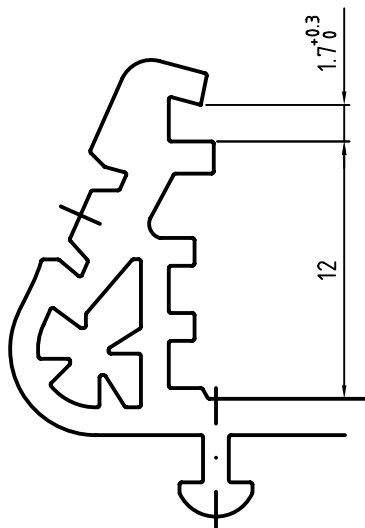

A (4:1)

Sede per vite
autofilettante
M2.9x13