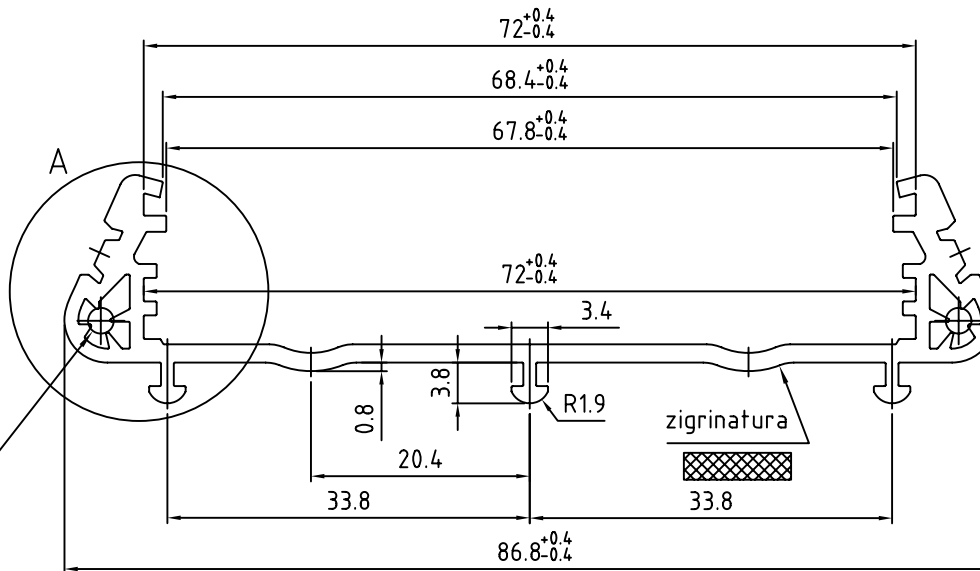

Raggiature non quotate
R0.1 mm

PROPRIETA' RISERVATA
Il presente disegno non puo' essere riprodotto o comunicato a terzi, anche parzialmente, senza autorizzazione della Italtronic S.r.l.
La Stessa si riserva di tutelare i propri diritti a rigore di legge.

Dimensioni
in mm

TOLLERANZA GENERALE
 ± 0.2 mm

Data 09/01/2007

Sostituisce il S-00734-02

Disegnato: Zorzato E.

Verificato: Mazzucato F.

Scala: 1 : 1

Descrizioni
modifiche