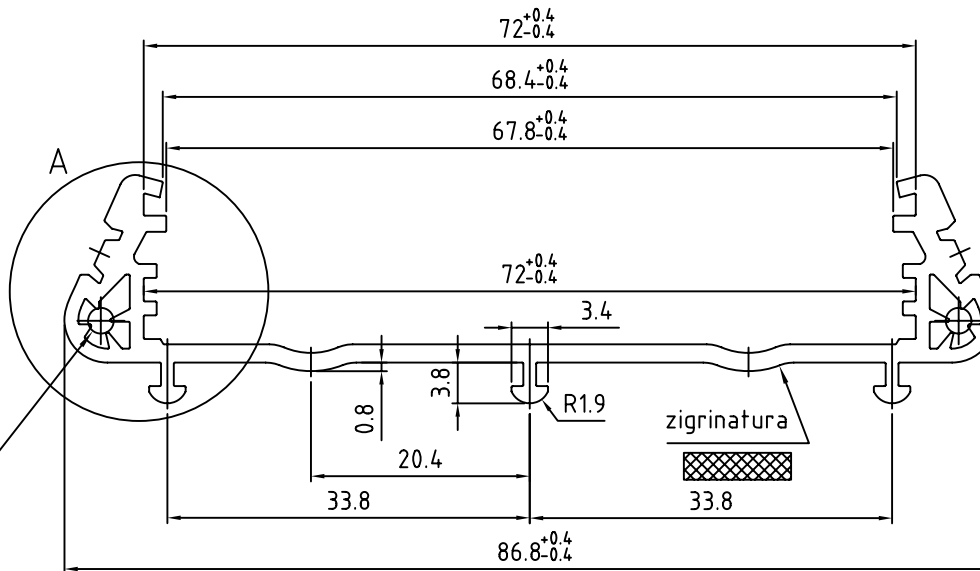

A (4:1)

Sede per vite  
autofilettante  
M2.9x13

Raggiature non quotate  
R0.1 mm

PROPRIETA' RISERVATA Il presente disegno non può essere riprodotto o comunicato a terzi, anche parzialmente, senza autorizzazione della Italtronic S.r.l. La Stessa si riserva di tutelare i propri diritti a rigore di legge.	Dimensioni in mm	DISEGNO ESEGUITO CON  <small>Non sono ammesse variazioni o modifiche manuali</small>	TOLLERANZA GENERALE <b>± 0.2 mm</b>	5
				Data: 09/01/2007
Disegnato: Zorzato E.	Verificato: Mazzucato F.	Scala: 1:1		
		Denominazione <b>Profilo E72 SUPPORT</b>		
				Disegno <b>S-01870-04</b>

Aggiornate quote e tolleranze: 29/10/2007 Zorzato E.  
 Corretto quota nel dettaglio: 03/09/2007 Zorzato E.  
 Ripristinata quota interasse sede viti: 05/07/2007 Zorzato E.  
 Unificato disegni S-00734-02 e S-01870-00: 24/05/2007 Zorzato E.