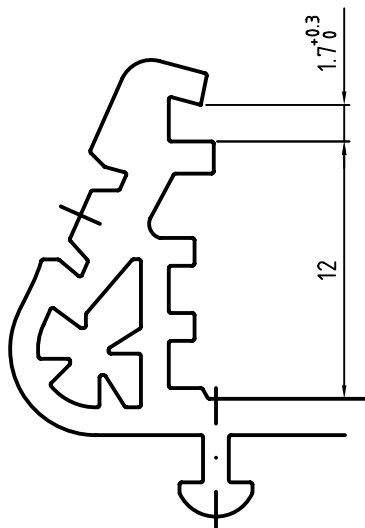

A (4:1)

Sede per vite  
autofilettante  
M2.9x13

Raggiature non quotate  
R0.1 mm

PROPRIETA' RISERVATA Il presente disegno non può essere riprodotto o comunicato a terzi, anche parzialmente, senza autorizzazione della Italtronic S.r.l. La Stessa si riserva di tutelare i propri diritti a rigore di legge.	Dimensioni in mm	DISEGNO ESEGUITO CON  <small>Non sono ammesse variazioni o modifiche manuali</small>	TOLLERANZA GENERALE <b>± 0.2 mm</b>	5
				Data: 09/01/2007
Disegnato: Zorzato E.	Verificato: Mazzucato F.	Scala: 1:1		
		Denominazione <b>Profilo E72 SUPPORT</b>		
				Disegno <b>S-01870-04</b>

Aggiornate quote e tolleranze: 29/10/2007 Zorzato E.  
 Corretto quota nel dettaglio: 03/09/2007 Zorzato E.  
 Ripristinata quota interasse sede viti: 05/07/2007 Zorzato E.  
 Unificato disegni S-00734-02 e S-01870-00: 24/05/2007 Zorzato E.