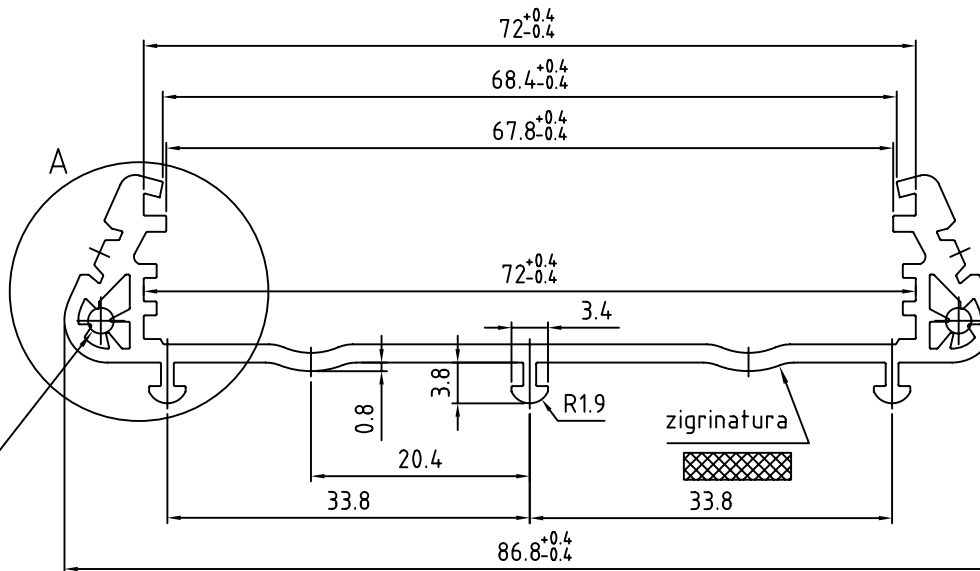

A (4:1)

Sede per vite
autofilettante
M2.9x13

Raggiature non quotate
R0.1 mm

PROPRIETA' RISERVATA Il presente disegno non può essere riprodotto o comunicato a terzi, anche parzialmente, senza autorizzazione della Italtronic S.r.l. La Stessa si riserva di tutelare i propri diritti a rigore di legge.	Dimensioni in mm	DISEGNO ESEGUITO CON Non sono ammesse variazioni o modifiche manuali	TOLLERANZA GENERALE ± 0.2 mm	5
				4
Disegnato: Zorzato E.	Data: 09/01/2007	Sostituisce il: S-00734-02	Descrizioni modifiche	3
Verificato: Mazzucato F.	Scala: 1 : 1	2		
Denominazione Profilo E72 SUPPORT			Disegno S-01870-04	1
				ITALTRONIC S.R.L. VIA AUSTRIA 25/D 35127 PADOVA - ITALY

Aggiornate quote e tolleranze: 29/10/2007 Zorzato E.
 Corretto quota nel dettaglio: 03/09/2007 Zorzato E.
 Ripristinata quota interasse sede viti: 05/07/2007 Zorzato E.
 Unificato disegni S-00734-02 e S-01870-00: 24/05/2007 Zorzato E.