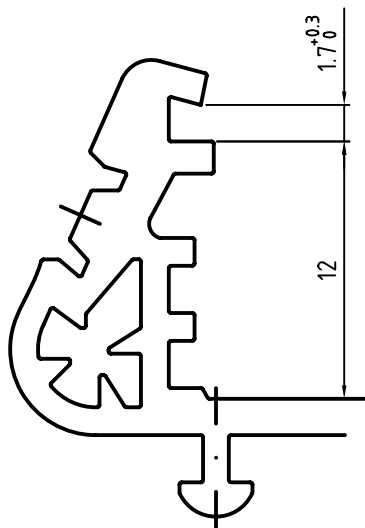

A (4:1)

Sede per vite
autofilettante
M2.9x13

Raggiature non quotate
R0.1 mm

PROPRIETA' RISERVATA Il presente disegno non può essere riprodotto o comunicato a terzi, anche parzialmente, senza autorizzazione della Italtronic S.r.l. La Stessa si riserva di tutelare i propri diritti a rigore di legge.	Dimensioni in mm	DISEGNO ESEGUITO CON Non sono ammesse variazioni o modifiche manuali	TOLLERANZA GENERALE ± 0.2 mm	5
				4
Disegnato: Zorzato E.	Data: 09/01/2007	Sostituisce il: S-00734-02	Descrizioni modifiche	3
Verificato: Mazzucato F.	Scala: 1 : 1	2		
Denominazione Profilo E72 SUPPORT			Disegno S-01870-04	1
				ITALTRONIC S.R.L. VIA AUSTRIA 25/D 35127 PADOVA - ITALY

Aggiornate quote e tolleranze: 29/10/2007 Zorzato E.
 Corretto quota nel dettaglio: 03/09/2007 Zorzato E.
 Ripristinata quota interasse sede viti: 05/07/2007 Zorzato E.
 Unificato disegni S-00734-02 e S-01870-00: 24/05/2007 Zorzato E.