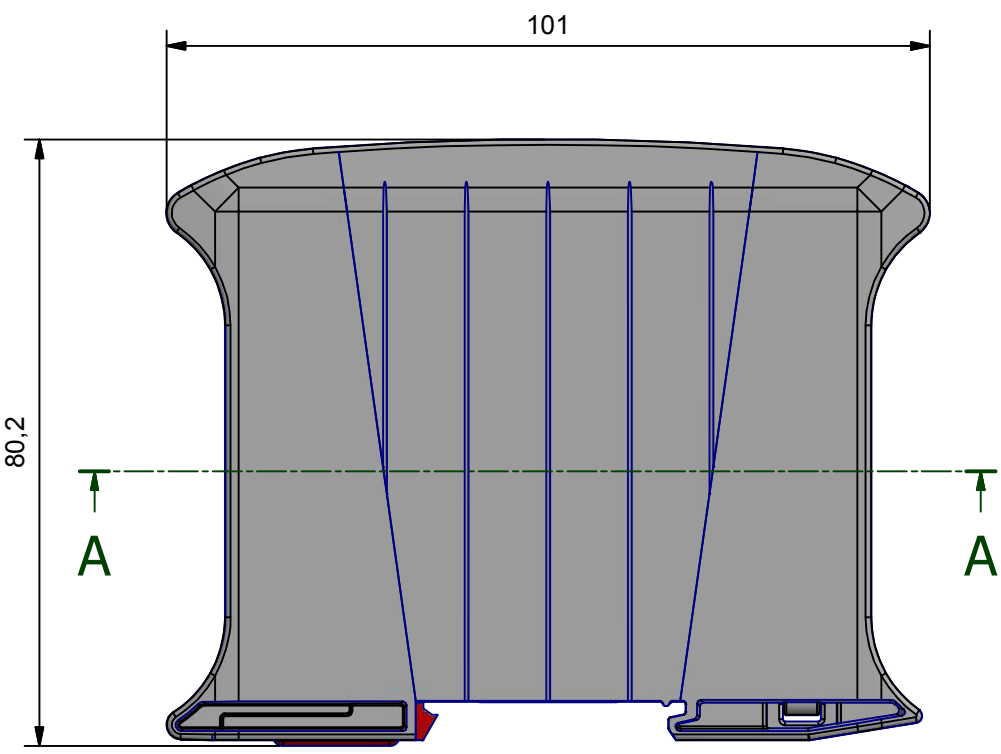

A-A (1:1)

| COMPONENTS LIST | | | | |
|-----------------|------|---|---------------------|-------------------|
| RIF. | Q.TY | DESCRIPTION | CODE | |
| 1 | 1 | BASE RAILBOX COMPACT | R-04170 | |
| 2 | 1 | AGGANCIAMENTO RAILBOX - HOOK RAILBOX | R-00249 | |
| 5 | 1 | MOLLA - SPRING | P10000000M | |
| 7 | 1 | COPERCHIO RAILBOX COMPACT 22.5 mm - COVER RAILBOX COMPACT 22.5 mm | R-04176 | |
| 8 | 1 | SPORTELLO FRONTALE TRASPARENTE 29mm - 29mm FRONT HINGED TRANSPARENT | R-02889 | |
| | | Da 0,5 a 3 | Oltre 3 fino a 6 | Oltre 6 fino a 30 |
| | | ± 0,1 | ± 0,1 | ± 0,2 |
| | | | Oltre 30 fino a 120 | Oltre 120 |
| | | | ± 0,3 | ± 0,5 |