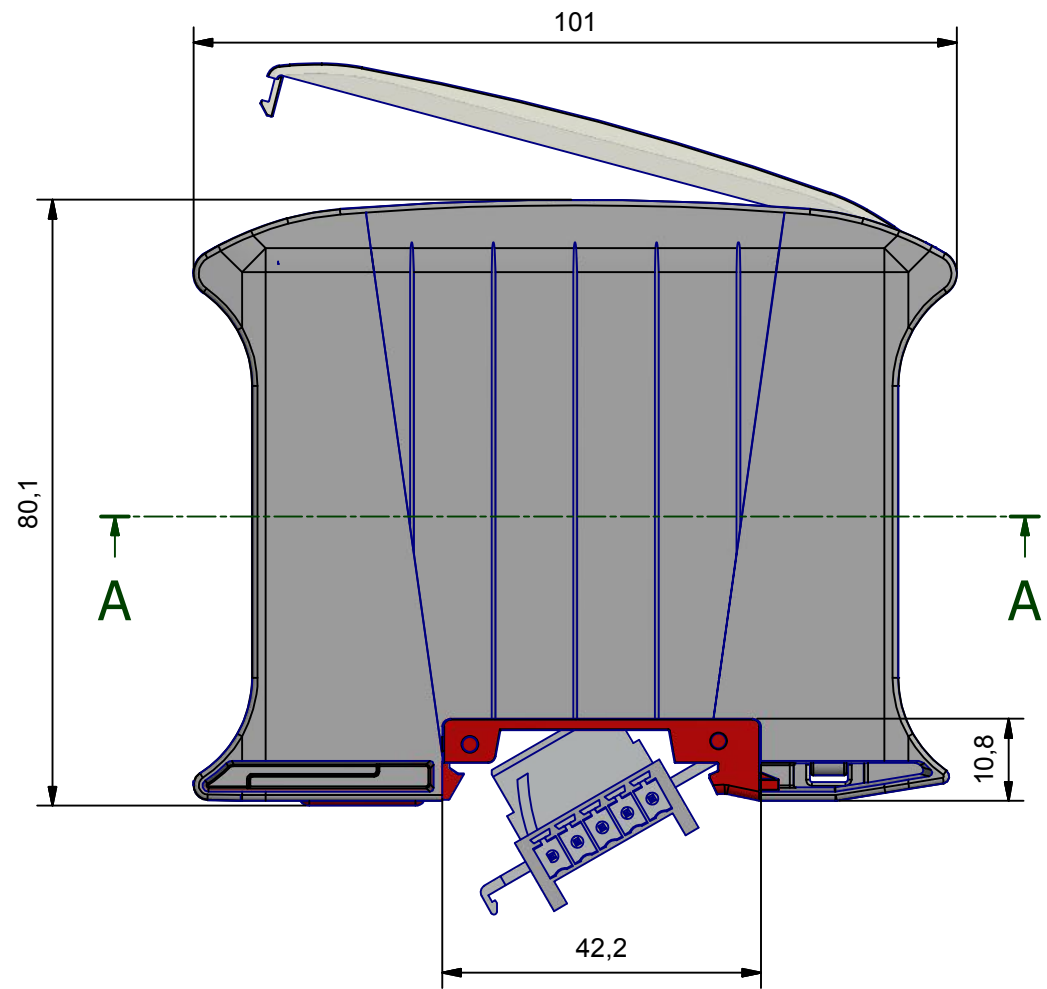

A-A (1:1)

COMPONENTS LIST				
RIF.	Q.TY	DESCRIPTION	CODE	
1	1	MOLLA - SPRING	P10000000M	
2	1	SPORTELLO FRONTALE TRASPARENTE 39mm - 39mm FRONT HINGED TRANSPARENT	R-02890	
3	1	BASE RAILBOX COMPACT BUS	R-04327	
4	1	COPERCHIO RAILBOX COMPACT 32.5mm BUS - COVER RAILBOX COMPACT 32.5mm BUS	R-04335	
5	1	ACCESSORIO BUS 45 mm - ACCESSORY BUS 45 mm	R-03243	
6	2	CONNETTORI T-BUS 22.5mm - CONNECTORS T-BUS 22.5mm	R-03013	
7	1	AGGANCIAMENTO RAILBOX BUS - HOOK RAILBOX BUS	R-02883	
Da 0,5 a 3		Oltre 3 fino a 6	Oltre 6 fino a 30	Oltre 30 fino a 120
± 0,1		± 0,1	± 0,2	± 0,3
				± 0,5

Dimension in mm
SHEET NR. 1 / 1
DRAWING BY GAD
Manual modification are not allowed
Date: 09/04/2013

GENERAL TOLERANCE
UNI EN 22768/1
Media (m)

Drawn: Rigato N. Checked: Dalla Montà D. Scale: Replace nr. Revision description