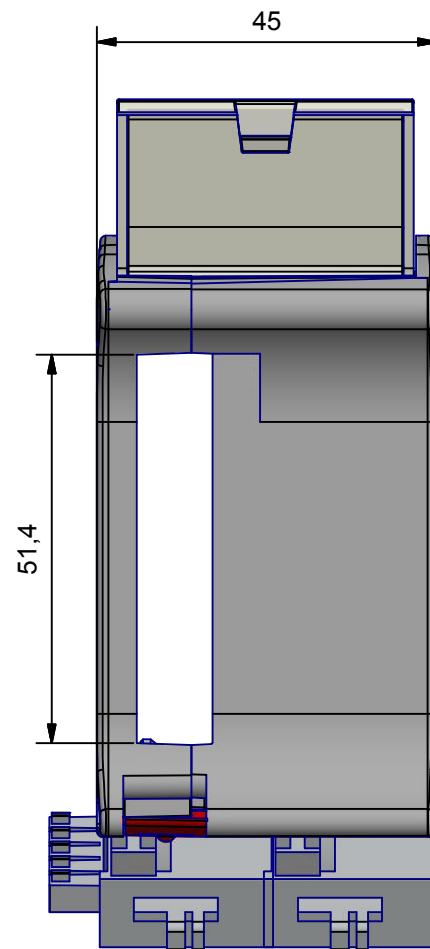

A-A (1:1)

COMPONENTS LIST				
RIF.	Q.TY	DESCRIPTION	CODE	
1	1	MOLLA - SPRING	P10000000M	
2	1	SPORTELLO FRONTALE TRASPARENTE 39mm - 39mm FRONT HINGED TRANSPARENT	R-02890	
3	1	BASE RAILBOX COMPACT BUS	R-04327	
4	1	COPERCHIO RAILBOX COMPACT 32.5mm BUS - COVER RAILBOX COMPACT 32.5mm BUS	R-04335	
5	1	ACCESSORIO BUS 45 mm - ACCESSORY BUS 45 mm	R-03243	
6	2	CONNETTORI T-BUS 22.5mm - CONNECTORS T-BUS 22.5mm	R-03013	
7	1	AGGANCIAMENTO RAILBOX BUS - HOOK RAILBOX BUS	R-02883	
Da 0,5 a 3		Oltre 3 fino a 6	Oltre 6 fino a 30	Oltre 30 fino a 120
± 0,1		± 0,1	± 0,2	± 0,3
				± 0,5

Dimension in mm
SHEET NR. 1 / 1
DRAWING BY GAD
Manual modification are not allowed
Date: 09/04/2013

GENERAL TOLERANCE
UNI EN 22768/1
Media (m)

Drawn: Rigato N. Checked: Dalla Montà D. Scale: Replace nr. Revision description