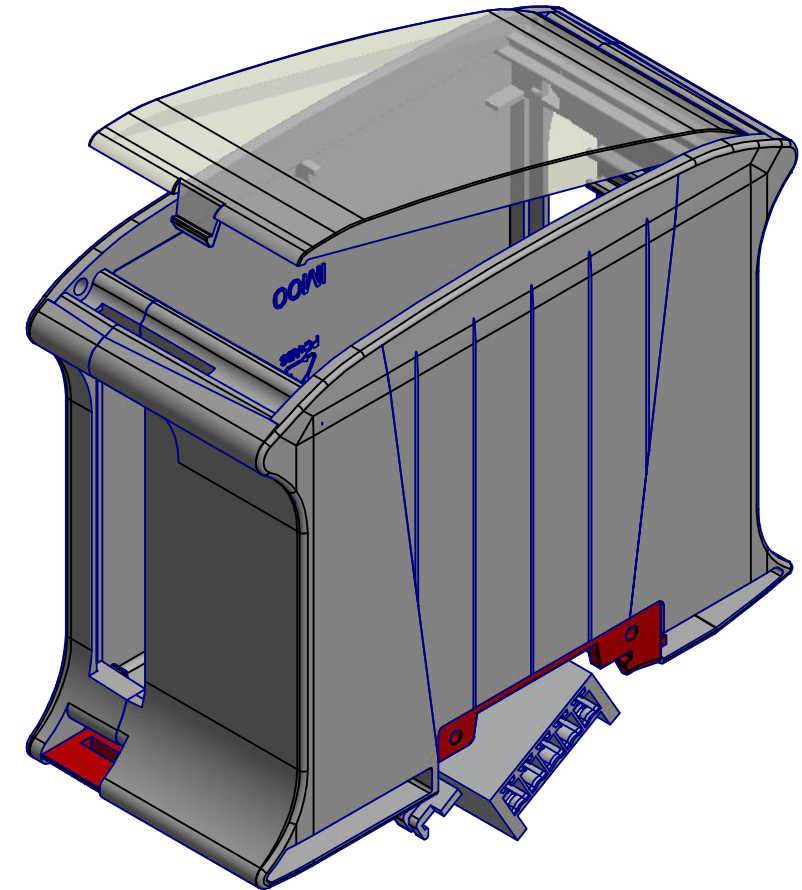

A-A (1:1)

COMPONENTS LIST				
RIF.	Q.TY	DESCRIPTION	CODE	
1	1	MOLLA - SPRING	P10000000M	
2	1	SPORTELLO FRONTALE TRASPARENTE 39mm - 39mm FRONT HINGED TRANSPARENT	R-02890	
3	1	BASE RAILBOX COMPACT BUS	R-04327	
4	1	COPERCHIO RAILBOX COMPACT 32.5mm BUS - COVER RAILBOX COMPACT 32.5mm BUS	R-04335	
5	1	ACCESSORIO BUS 45 mm - ACCESSORY BUS 45 mm	R-03243	
6	2	CONNETTORI T-BUS 22.5mm - CONNECTORS T-BUS 22.5mm	R-03013	
7	1	AGGANCIAMENTO RAILBOX BUS - HOOK RAILBOX BUS	R-02883	
Da 0,5 a 3		Oltre 3 fino a 6	Oltre 6 fino a 30	Oltre 30 fino a 120
± 0,1		± 0,1	± 0,2	± 0,3
				± 0,5