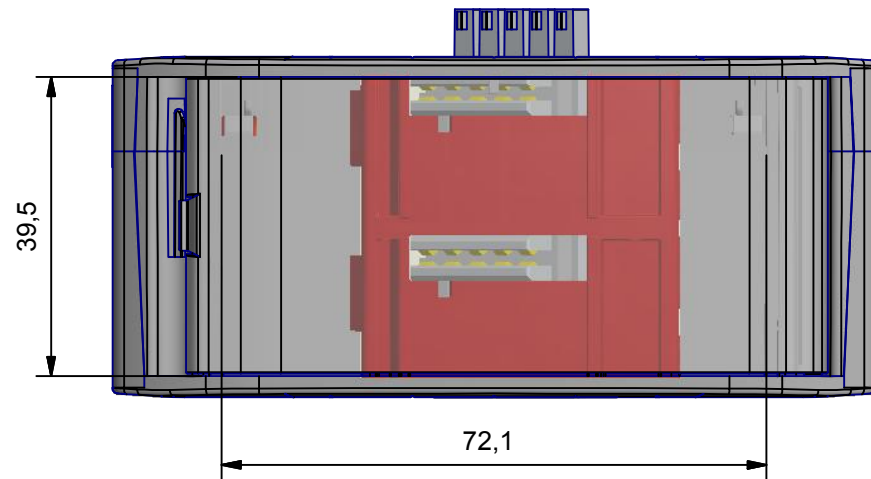

5 4 3 2 1

Revision description