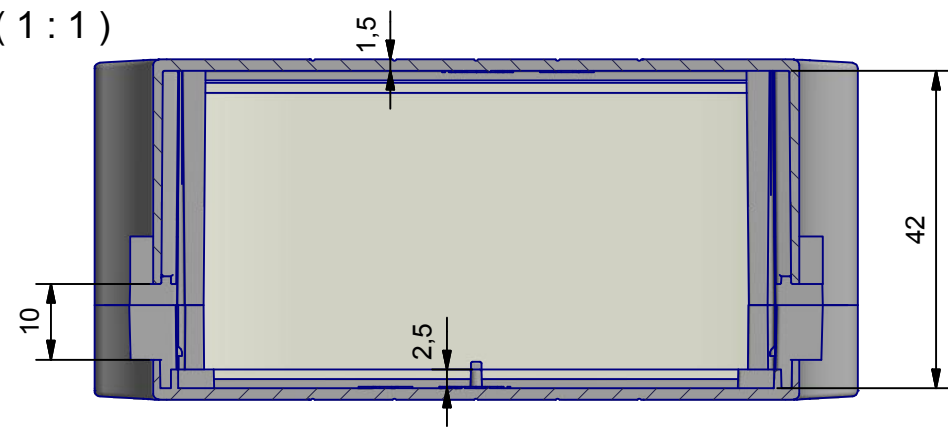

A-A (1:1)

COMPONENTS LIST				
RIF.	Q.TY	DESCRIPTION	CODE	
1	1	MOLLA - SPRING	P10000000M	
2	1	SPORTELLO FRONTALE TRASPARENTE 39mm - 39mm FRONT HINGED TRANSPARENT	R-02890	
3	1	BASE RAILBOX COMPACT BUS	R-04327	
4	1	COPERCHIO RAILBOX COMPACT 32.5mm BUS - COVER RAILBOX COMPACT 32.5mm BUS	R-04335	
5	1	ACCESSORIO BUS 45 mm - ACCESSORY BUS 45 mm	R-03243	
6	2	CONNETTORI T-BUS 22.5mm - CONNECTORS T-BUS 22.5mm	R-03013	
7	1	AGGANCIAMENTO RAILBOX BUS - HOOK RAILBOX BUS	R-02883	
Da 0,5 a 3		Oltre 3 fino a 6	Oltre 6 fino a 30	Oltre 30 fino a 120
± 0,1		± 0,1	± 0,2	± 0,3
				± 0,5

Dimension in mm
SHEET NR. 1 / 1
DRAWING BY GAD
Manual modification are not allowed
Date: 09/04/2013

GENERAL TOLERANCE
UNI EN 22768/1
Media (m)

Drawn: Rigato N. Checked: Dalla Montà D. Scale: Replace nr. Revision description