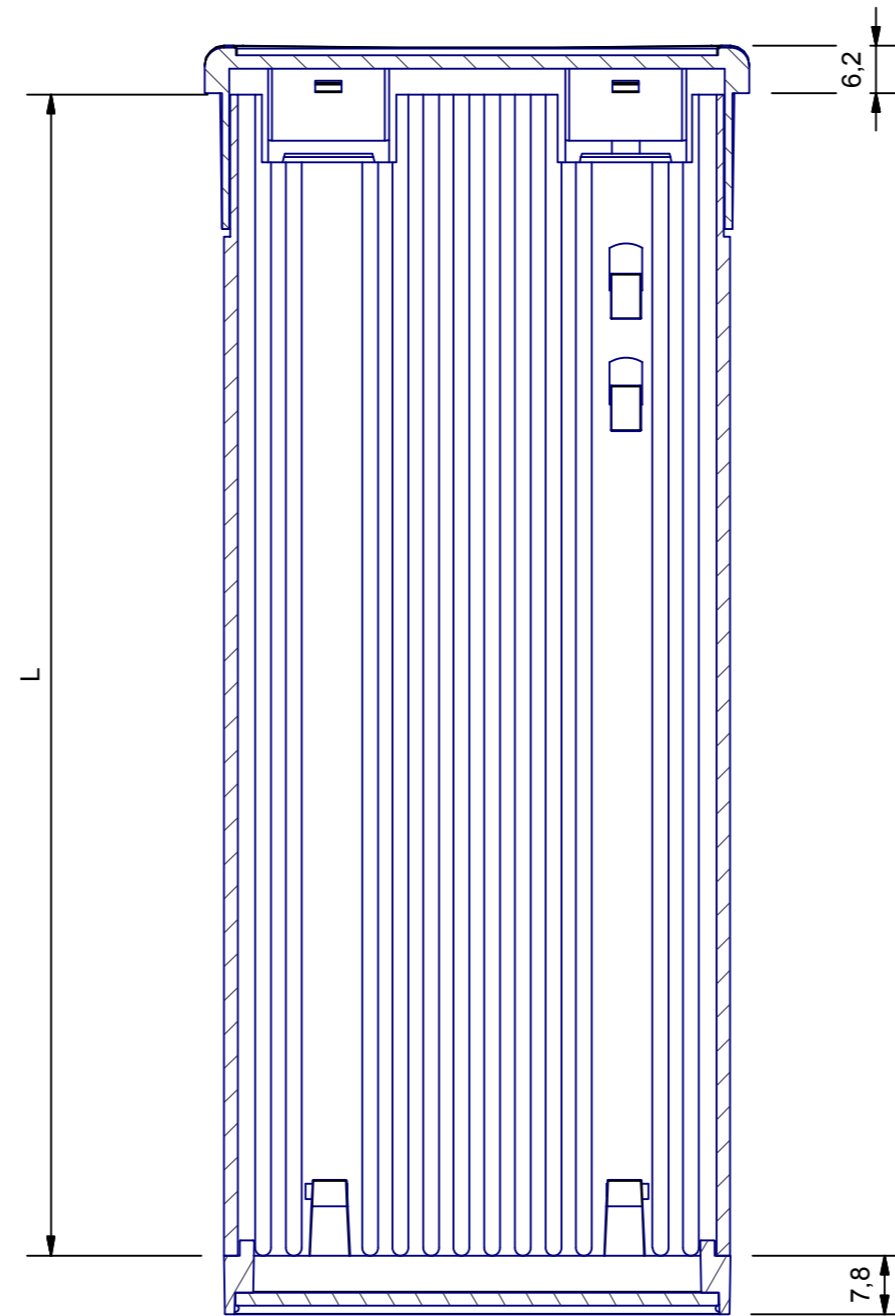

A-A (1:1)

VERSIONS	L
72x72 XT L57	57 mm
72x72 XT L75	75 mm
72x72 XT L100	100 mm
72x72 XT L124	124 mm
72x72 XT LXXX	136 mm Max

COMPONENTS LIST				
RIF.	Q.TY	DESCRIPTION	CODE	
1	1	Corp. Cont. 72x72 XT - Body enclosure 72x72 XT	I-01136	
2	1	Cornice anteriore 72x72 - Front frame 72x72	I-01137	
3	2	Agganci in plastica INCABOX - Plastic fixing INCABOX	I-00769	
4	1	Cornice posteriore 72x72 - Rear frame 72x72	I-01220	

Da 0,5 a 3	Oltre 3 fino a 6	Oltre 6 fino a 30	Oltre 30 fino a 120	Oltre 120
± 0,1	± 0,1	± 0,2	± 0,3	± 0,5

<b>RESERVED PROPERTY</b> The present drawing cannot be reproduced or communicated to 3d parties, even partially, without the authorization of ITALTRONIC Srl. Italtronic reserves to protect its own rights according to the law.	Dimension in mm	SHEET NR. 1 / 1	DRAWING BY  Manual modification are not allowed	GENERAL TOLERANCE <b>UNI EN 22768/1</b> <b>Media (m)</b>	5 4 3 2 1 Revision description
Drawn: Rigato N.	Checked: Dalla Montà D.	Scale:			

 UN PARTNER PER IL FUTURO	Denomination:
	Contenitore completo INCABOX 72x72 XT Complete enclosure INCABOX 72x72 XT
 <b>ITALTRONIC S.R.L.</b> VIA AUSTRIA 25/D 35127 PADOVA - ITALY <a href="http://www.italtronic.com">www.italtronic.com</a>	Drawing nr. <b>I-04808-00</b>