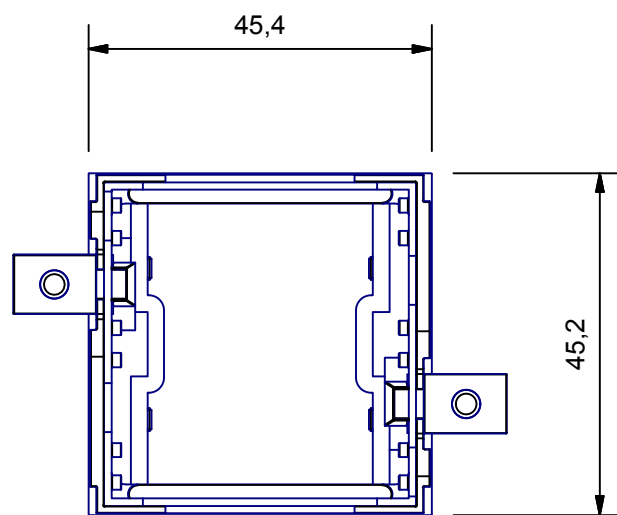

L57 57 mm
L75 75 mm
L100 100 mm
L124 124 mm
LXXX 104 mm Max

COMPONENTS LIST			
RIF.	Q.TY	DESCRIPTION	CODE
1	1	Corpo cont. 48x48 XT - Body enclosure 48x48 XT	I-01133
2	2	Agganci in plastica INCABOX - Plastic fixing INCABOX	I-00769
3	1	Cornice post. 48x48 - Rear frame 48x48	I-00370

Da 0,5 a 3	Oltre 3 fino a 6	Oltre 6 fino a 30	Oltre 30 fino a 120	Oltre 120
± 0,1	± 0,1	± 0,2	± 0,3	± 0,5

RESERVED PROPERTY

The present drawing cannot be reproduced or communicated to 3d parties, even partially, without the authorization of ITALTRONIC Srl. Italtronic reserves to protect its own rights according to the law.

Checked: Dalla Montà D.

Scale:

Denomination:

Modulo posteriore standard 48X48 XT

Rear module standard 48X48 XT

ITALTRONIC S.R.L.
VIA AUSTRIA 25/D 35127
PADOVA - ITALY
www.italtronic.com

Drawing nr.

I-04982-00