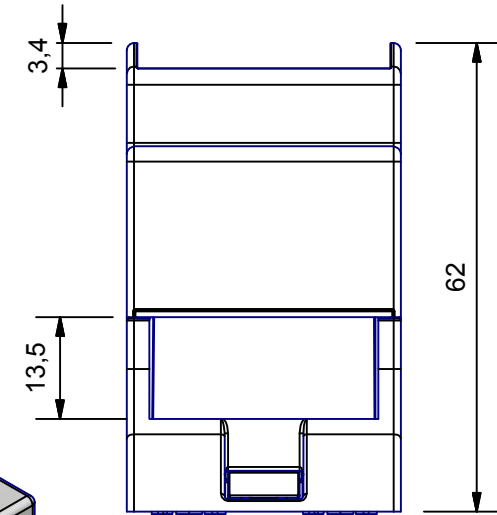

A-A (1:1)

COMPONENTS LIST			
RIF.	Q.TY	DESCRIPTION	CODE
1	1	BASE 2M XT	M-01983
2	1	AGGANCIO MODULBOX - HOOK MODULBOX	M-01900
7	1	CORPO CONTENITORE 2MH53-B - BODY ENCLOSURE 2MH53-B	M-02065

Da 0,5 a 3	Oltre 3 fino a 6	Oltre 6 fino a 30	Oltre 30 fino a 120	Oltre 120
± 0,1	± 0,1	± 0,2	± 0,3	± 0,5

Dimension in mm

SHEET NR.
1 / 1

DRAWING BY
GAD
Manual modification are not allowed

GENERAL TOLERANCE
UNI EN 22768/1
Media (m)

Date: 28/08/2012	Replace nr.	Revision description
Drawed: Reginato M.	Checked: Dalla Montà D.	