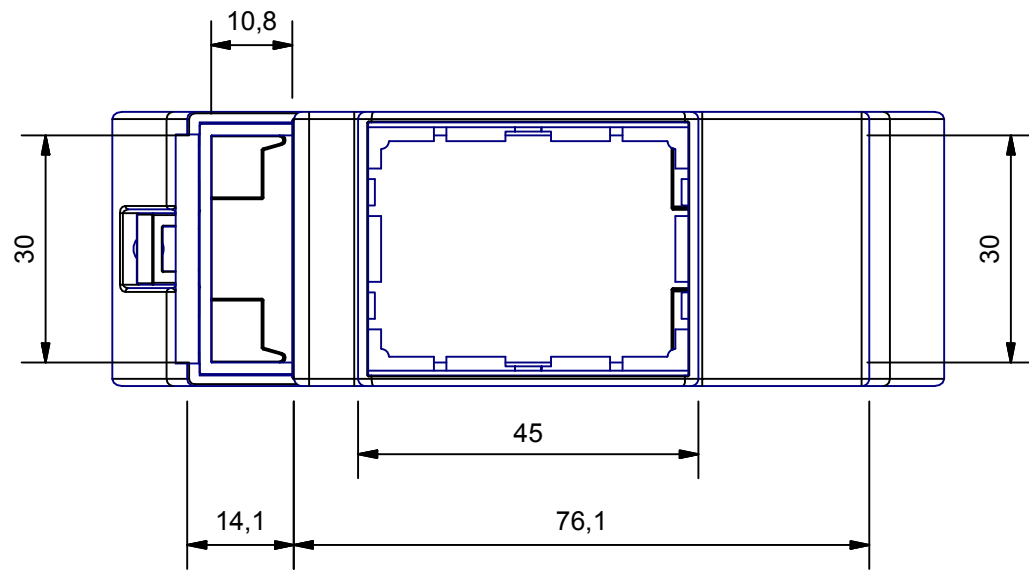

A-A (1:1)

COMPONENTS LIST			
RIF.	Q.TY	DESCRIPTION	CODE
1	1	BASE 2M XT	M-01983
2	1	AGGANCIO MODULBOX - HOOK MODULBOX	M-01900
7	1	CORPO CONTENITORE 2MH53-B - BODY ENCLOSURE 2MH53-B	M-02065

Da 0,5 a 3	Oltre 3 fino a 6	Oltre 6 fino a 30	Oltre 30 fino a 120	Oltre 120
± 0,1	± 0,1	± 0,2	± 0,3	± 0,5

Dimension in mm

SHEET NR.
1 / 1

DRAWING BY
GAD
Manual modification are not allowed

GENERAL TOLERANCE
UNI EN 22768/1
Media (m)

Date: 28/08/2012	Replace nr.	Revision description
Drawed: Reginato M.	Checked: Dalla Montà D.	