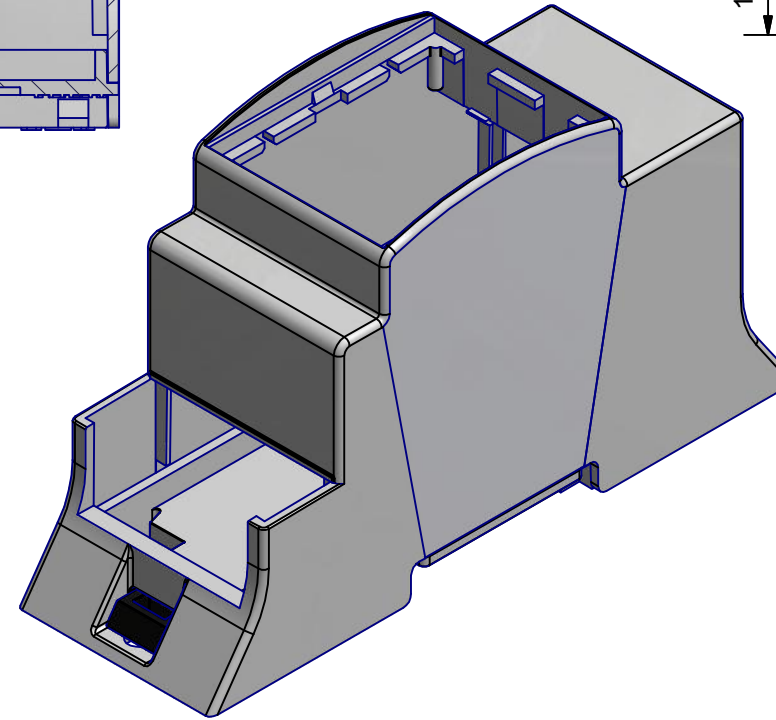

A-A (1:1)

COMPONENTS LIST			
RIF.	Q.TY	DESCRIPTION	CODE
1	1	BASE 2M XT	M-01983
2	1	AGGANCIO MODULBOX - HOOK MODULBOX	M-01900
7	1	CORPO CONTENITORE 2MH53-B - BODY ENCLOSURE 2MH53-B	M-02065

Da 0,5 a 3	Oltre 3 fino a 6	Oltre 6 fino a 30	Oltre 30 fino a 120	Oltre 120
± 0,1	± 0,1	± 0,2	± 0,3	± 0,5

Dimension in mm

SHEET NR.
1 / 1

DRAWING BY
GAD
Manual modification are not allowed

GENERAL TOLERANCE
UNI EN 22768/1
Media (m)

Date: 28/08/2012	Replace nr.	Revision description
Drawed: Reginato M.	Checked: Dalla Montà D.	