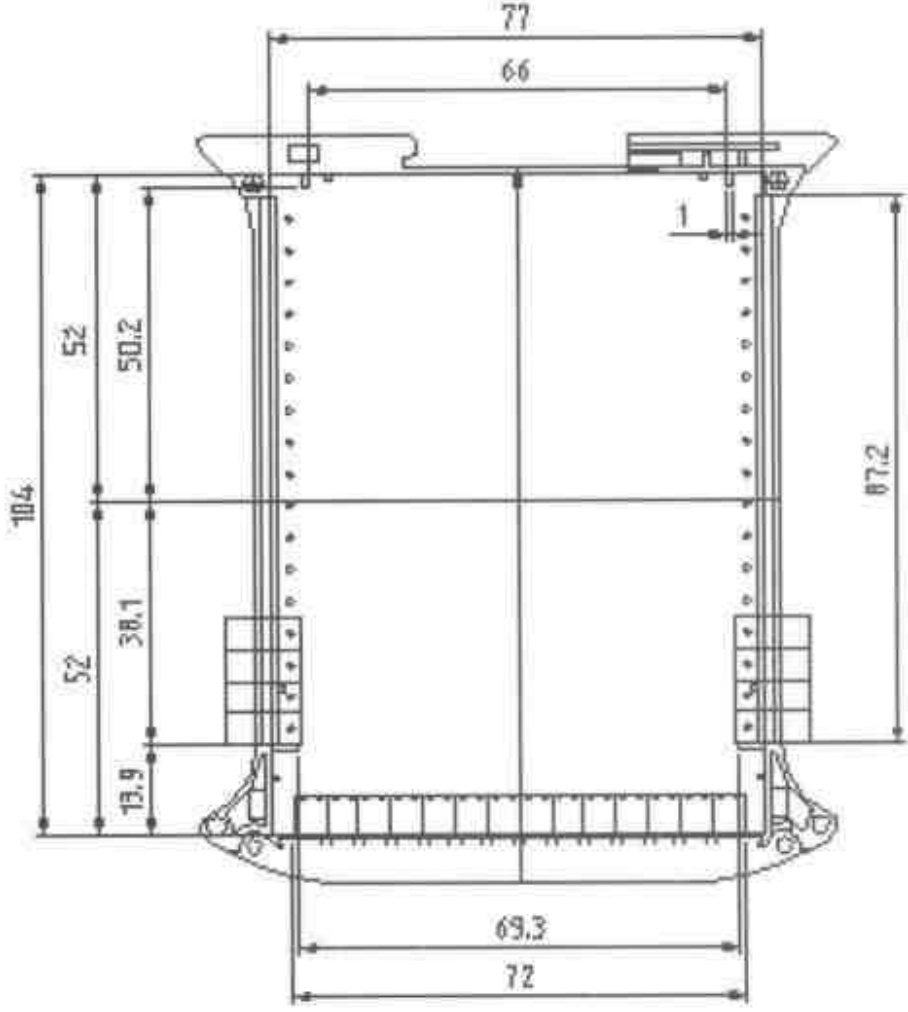

Railbox 17.5

X-ON Electronics

Largest Supplier of Electrical and Electronic Components

Click to view similar products for [Italtronic](#) manufacturer:

Other Similar products are found below :

[01.107L057](#) [01.109L057](#) [01.109L114](#) [01.112L057](#) [01.112L075](#) [01.509L057](#) [01.509L100](#) [03.4340000](#) [03.4350000](#) [05.0102530](#) [05.0202530](#)
[05.0202680](#) [05.0302350](#) [05.0302530](#) [05.0402530](#) [05.0402680](#) [05.0404530](#) [05.0502530](#) [05.0601530](#) [05.0601680](#) [05.0602530](#) [05.0602680](#)
[05.0901530](#) [05.0901680](#) [05.0902350](#) [05.0902530](#) [05.0902680](#) [06.2000000](#) [06.2050000](#) [06.2080000](#) [06.2110000](#) [06.2710000](#) [06.2730000](#)
[06.3150000](#) [07.6000000](#) [07.6010000](#) [07.6020000](#) [07.6030000](#) [07.6040000](#) [07.6070000](#) [07.6080000](#) [07.6100000](#) [07.6110000](#) [07.6120000](#)
[07.6130000](#) [07.6140000](#) [07.6320000](#) [07.6330000](#) [07.6340000](#) [07.6350000](#)