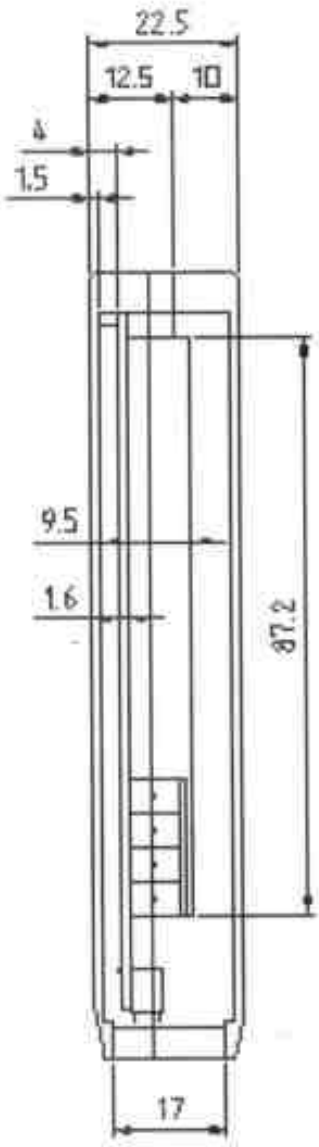

Railbox 22.5

X-ON Electronics

Largest Supplier of Electrical and Electronic Components

Click to view similar products for [Italtronic](#) manufacturer:

Other Similar products are found below :

[25.0101000.BL](#) [07.6350020](#) [6MDH53/7.5](#) [33.0614000.UNO](#) [61.6061000](#) [P05030204T](#) [P05030201T](#) [01.112L075](#) [12.0000010](#) [P05040201P](#)
[61.6100002](#) [P05120821F](#) [16.209L075](#) [10.0000175](#) [9M/821P](#) [25.1201000.BL](#) [07.6411915](#) [4MH53/7.5](#) [P05090201F.BL](#) [9MDH53/5](#)
[08.1190000](#) [6MDH53/5](#) [P05020215T.BL](#) [P05020204T.BL](#) [P05020208T.BL](#) [16.4333000](#) [33.0414000.UNO](#) [25.0906000.BL](#) [16.211L124](#)
[6M/821P](#) [25.0410000.UNO](#) [25.1210000.BL](#) [05.0901680](#) [06.3150000](#) [25.0406000.BL](#) [P05020721F](#) [P05020207T.BL](#) [5M/821P](#)
[25.0610000.BGB](#) [61.6041000](#) [P05040207T.BL](#) [P05080821F](#) [10.0012225.RPI](#) [11.4340000](#) [07.6320000](#) [07.6330000](#) [10.0051350](#)
[P05020202T.BL](#) [07.6650000](#) [07.6670100](#)