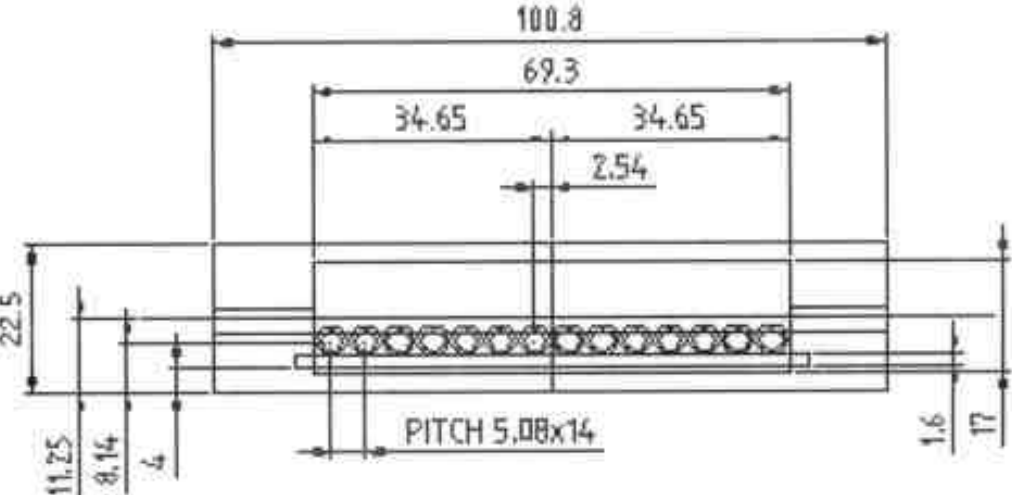

Railbox 22.5

X-ON Electronics

Largest Supplier of Electrical and Electronic Components

Click to view similar products for [Italtronic](#) manufacturer:

Other Similar products are found below :

[25.0101000.BL](#) [07.6350020](#) [6MDH53/7.5](#) [33.0614000.UNO](#) [61.6061000](#) [P05030204T](#) [P05030201T](#) [01.112L075](#) [12.0000010](#) [P05040201P](#)
[61.6100002](#) [P05120821F](#) [16.209L075](#) [10.0000175](#) [9M/821P](#) [25.1201000.BL](#) [07.6411915](#) [4MH53/7.5](#) [P05090201F.BL](#) [9MDH53/5](#)
[08.1190000](#) [6MDH53/5](#) [P05020215T.BL](#) [P05020204T.BL](#) [P05020208T.BL](#) [16.4333000](#) [33.0414000.UNO](#) [25.0906000.BL](#) [16.211L124](#)
[6M/821P](#) [25.0410000.UNO](#) [25.1210000.BL](#) [05.0901680](#) [06.3150000](#) [25.0406000.BL](#) [P05020721F](#) [P05020207T.BL](#) [5M/821P](#)
[25.0610000.BGB](#) [61.6041000](#) [P05040207T.BL](#) [P05080821F](#) [10.0012225.RPI](#) [11.4340000](#) [07.6320000](#) [07.6330000](#) [10.0051350](#)
[P05020202T.BL](#) [07.6650000](#) [07.6670100](#)