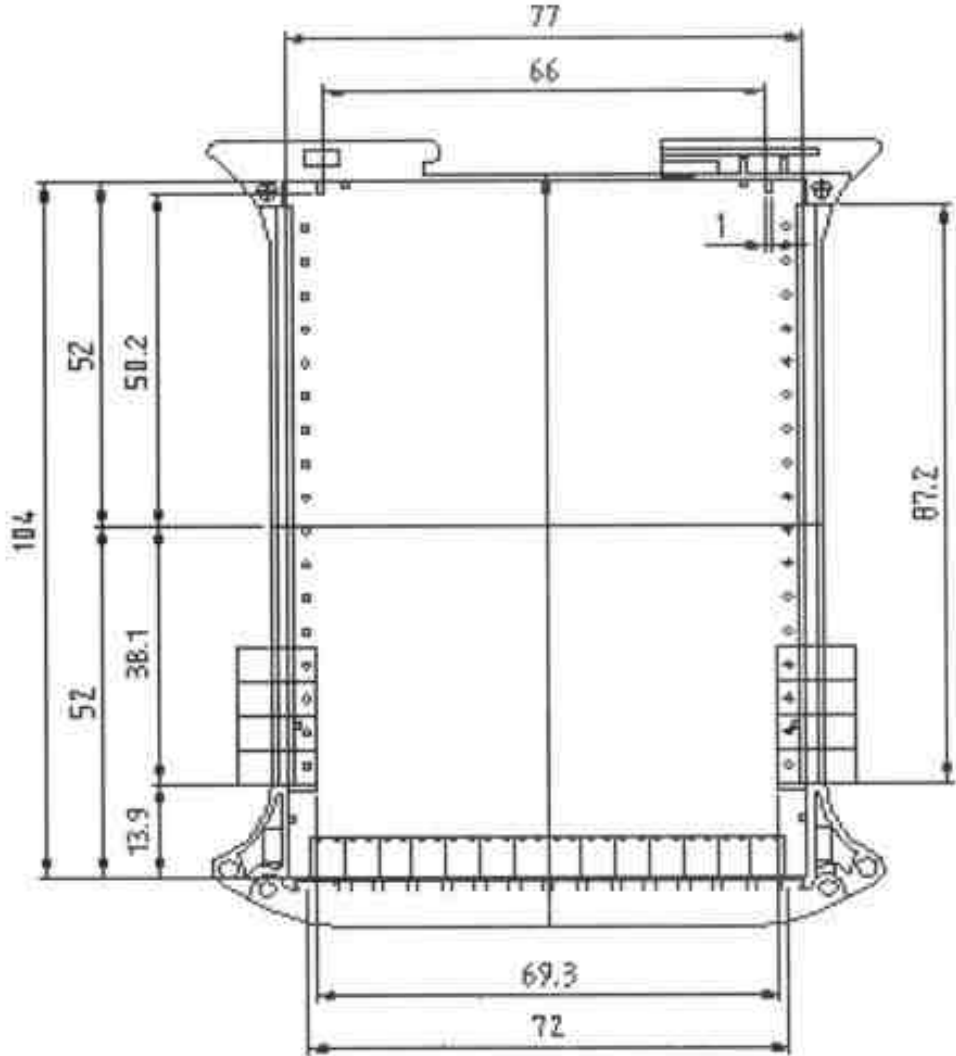

Railbox 22.5

X-ON Electronics

Largest Supplier of Electrical and Electronic Components

Click to view similar products for [Italtronic](#) manufacturer:

Other Similar products are found below :

[25.0101000.BL](#) [07.6350020](#) [6MDH53/7.5](#) [33.0614000.UNO](#) [61.6061000](#) [P05030204T](#) [P05030201T](#) [01.112L075](#) [12.0000010](#) [P05040201P](#)
[61.6100002](#) [P05120821F](#) [16.209L075](#) [10.0000175](#) [9M/821P](#) [25.1201000.BL](#) [07.6411915](#) [4MH53/7.5](#) [P05090201F.BL](#) [9MDH53/5](#)
[08.1190000](#) [6MDH53/5](#) [P05020215T.BL](#) [P05020204T.BL](#) [P05020208T.BL](#) [16.4333000](#) [33.0414000.UNO](#) [25.0906000.BL](#) [16.211L124](#)
[6M/821P](#) [25.0410000.UNO](#) [25.1210000.BL](#) [05.0901680](#) [06.3150000](#) [25.0406000.BL](#) [P05020721F](#) [P05020207T.BL](#) [5M/821P](#)
[25.0610000.BGB](#) [61.6041000](#) [P05040207T.BL](#) [P05080821F](#) [10.0012225.RPI](#) [11.4340000](#) [07.6320000](#) [07.6330000](#) [10.0051350](#)
[P05020202T.BL](#) [07.6650000](#) [07.6670100](#)