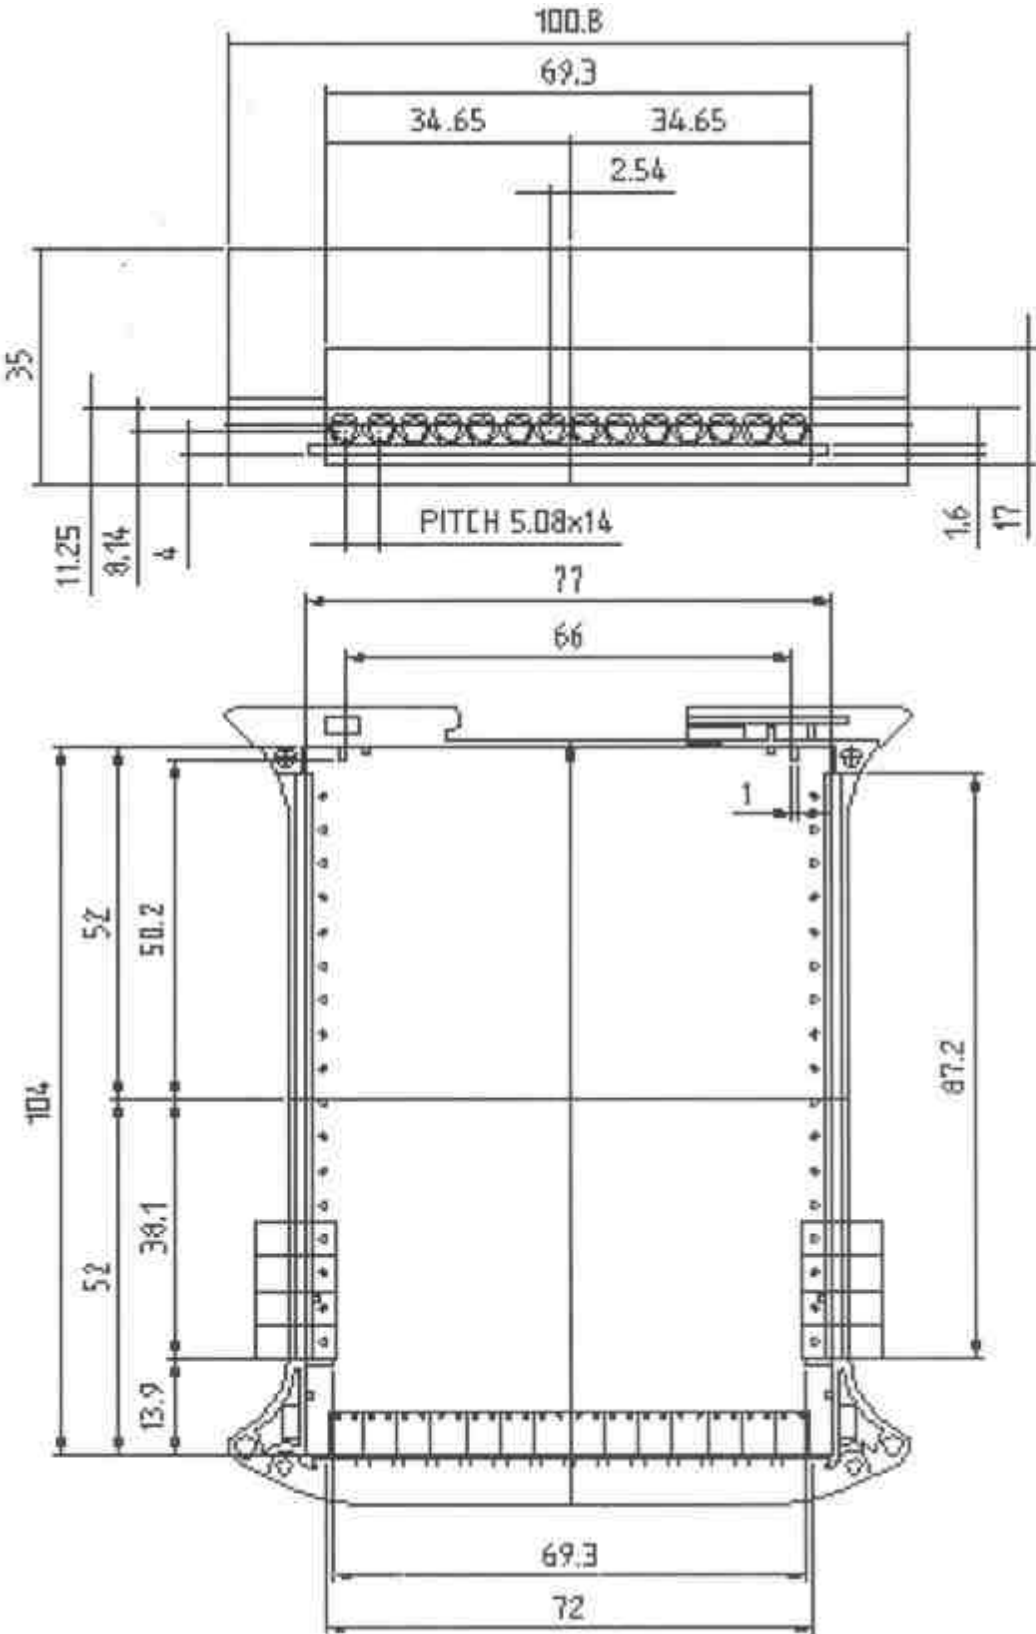

Railbox 35

X-ON Electronics

Largest Supplier of Electrical and Electronic Components

Click to view similar products for [Italtronic](#) manufacturer:

Other Similar products are found below :

[25.0101000.BL](#) [07.6350020](#) [6MDH53/7.5](#) [33.0614000.UNO](#) [61.6061000](#) [P05030204T](#) [P05030201T](#) [01.112L075](#) [12.0000010](#) [P05040201P](#)
[61.6100002](#) [P05120821F](#) [16.209L075](#) [10.0000175](#) [9M/821P](#) [25.1201000.BL](#) [07.6411915](#) [4MH53/7.5](#) [P05090201F.BL](#) [9MDH53/5](#)
[08.1190000](#) [6MDH53/5](#) [P05020215T.BL](#) [P05020204T.BL](#) [P05020208T.BL](#) [16.4333000](#) [33.0414000.UNO](#) [25.0906000.BL](#) [16.211L124](#)
[6M/821P](#) [25.0410000.UNO](#) [25.1210000.BL](#) [05.0901680](#) [06.3150000](#) [25.0406000.BL](#) [P05020721F](#) [P05020207T.BL](#) [5M/821P](#)
[25.0610000.BGB](#) [61.6041000](#) [P05040207T.BL](#) [P05080821F](#) [10.0012225.RPI](#) [11.4340000](#) [07.6320000](#) [07.6330000](#) [10.0051350](#)
[P05020202T.BL](#) [07.6650000](#) [07.6670100](#)