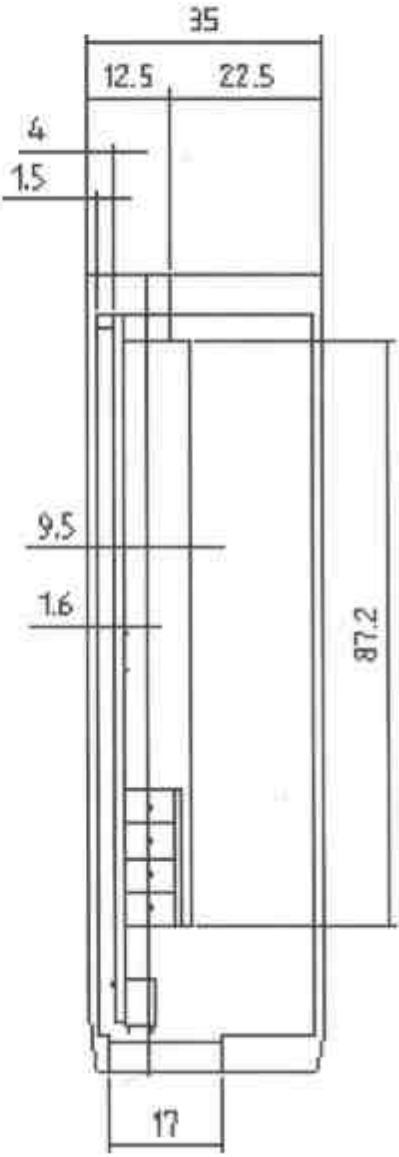

Railbox 35

X-ON Electronics

Largest Supplier of Electrical and Electronic Components

Click to view similar products for [Italtronic](#) manufacturer:

Other Similar products are found below :

[25.0101000.BL](#) [07.6350020](#) [6MDH53/7.5](#) [33.0614000.UNO](#) [61.6061000](#) [P05030204T](#) [P05030201T](#) [01.112L075](#) [12.0000010](#) [P05040201P](#)
[61.6100002](#) [P05120821F](#) [16.209L075](#) [10.0000175](#) [9M/821P](#) [25.1201000.BL](#) [07.6411915](#) [4MH53/7.5](#) [P05090201F.BL](#) [9MDH53/5](#)
[08.1190000](#) [6MDH53/5](#) [P05020215T.BL](#) [P05020204T.BL](#) [P05020208T.BL](#) [16.4333000](#) [33.0414000.UNO](#) [25.0906000.BL](#) [16.211L124](#)
[6M/821P](#) [25.0410000.UNO](#) [25.1210000.BL](#) [05.0901680](#) [06.3150000](#) [25.0406000.BL](#) [P05020721F](#) [P05020207T.BL](#) [5M/821P](#)
[25.0610000.BGB](#) [61.6041000](#) [P05040207T.BL](#) [P05080821F](#) [10.0012225.RPI](#) [11.4340000](#) [07.6320000](#) [07.6330000](#) [10.0051350](#)
[P05020202T.BL](#) [07.6650000](#) [07.6670100](#)