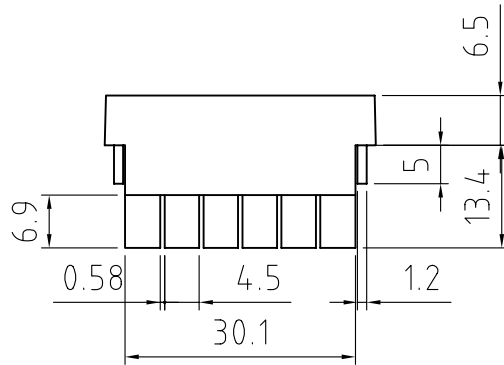

1

2

3

4

A

B

C

D

A

B

C

D

PROPRIETA' RISERVATA

Il presente disegno non puo' essere riprodotto o comunicato a terzi, anche parzialmente, senza autorizzazione della Italtronic S.r.l. La Stessa si riserva di tutelare i propri diritti a rigore di legge.

Dimensioni
in mm

DISEGNO ESEGUITO CON

TOLLERANZA GENERALE

± 0.2 mm

5 4 3 2 1

Materiale : PC

Data 22/12/2000

Sostituisce il

Descrizioni
modifiche

Disegnato: Zorzato E.

Verificato: Mazzucato F.

Scala: 1 : 1

Denominazione

COPRIMORSETTO 2MP05P