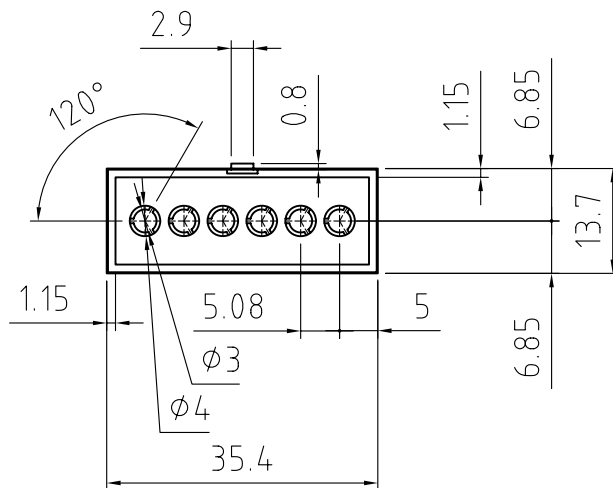

1

2

3

4

A

B

C

D

A

B

C

D

PROPRIETA' RISERVATA

Il presente disegno non puo' essere riprodotto o comunicato a terzi, anche parzialmente, senza autorizzazione della Italtronic S.r.l. La Stessa si riserva di tutelare i propri diritti a rigore di legge.

Dimensioni
in mm

DISEGNO ESEGUITO CON

TOLLERANZA GENERALE

± 0.2 mm

5 4 3 2 1

Materiale : PC

Data 22/12/2000

Sostituisce il

Descrizioni
modifiche

Disegnato: Zorzato E.

Verificato: Mazzucato F.

Scala: 1 : 1

Denominazione

COPRIMORSETTO 2MP05P