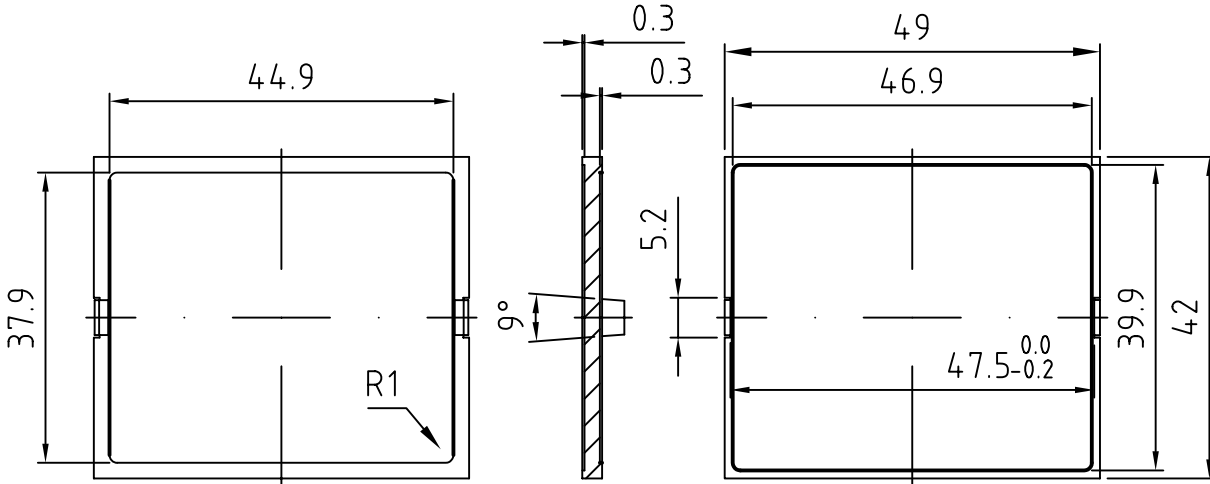

1

2

3

4

A (5:1)

Da 0,5 a 3	Oltre 3 fino a 6	Oltre 6 fino a 30	Oltre 30 fino a 120	Oltre 120 fino a 400
± 0,1	± 0,1	± 0,2	± 0,3	± 0,5

RESERVED PROPERTY

The present drawing cannot be reproduced or communicated to 3d parties, even partially, without the authorization of ITALTRONIC Srl. Italtronic reserves to protect its own rights according to the law.

Dimension in mm

DRAWING BY

Manual modification are not allowed

GENERAL TOLERANCE
UNI EN 22768/1
Media (m)

5 4 3 2 1

Date: 01/08/2001

Replace nr.

Revision description

Drawed: Zorzato E.

Checked: Zorzato E.

Scale: 1 : 1

Denomination:

Pannello 3M c.g. c/c

ITALTRONIC S.R.L.
VIA AUSTRIA 25/D 35127
PADOVA - ITALY
www.italtronic.com

Drawing nr.

M-00350-04

Riviste dimensioni. 12/12/2011 Zorzato E.
Riviste dimensioni. 21/02/2006 Zorzato E.
Sostituito materiale da PPO a PC. 21/02/2006 Zorzato E.
Corretta scala disegno. 15/07/2005 Zorzato E.

A

B

C

D

A

B

C

D