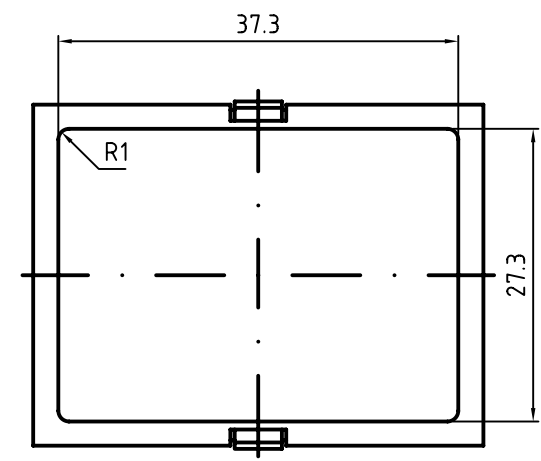

sez. A-A

PROPRIETA' RISERVATA <small>Il presente disegno non può essere riprodotto o comunicato a terzi, anche parzialmente, senza autorizzazione della Italtronic S.r.l. La Stessa si riserva di tutelare i propri diritti a figure di legge.</small>		Dimensioni in mm	DISEGNO ESEGUITO CON <small>Non sono ammesse variazioni o modifiche manuali</small>	TOLLERANZA GENERALE ± 0.2 mm	5	4	3	2	1
Materiale :	Data	05/09/2001	Sostituisce il		Descrizioni modifiche				
Disegnato: Zorzato E.	Verificato:	Mazzucato F.	Scala: 1 : 1						
		Denominazione Pannello 2M c.g. c/c							
		Disegno M-00380-02							
		ITALTRONIC S.R.L. VIA AUSTRIA 25/D 35127 PADOVA - ITALY							

Click to view products by [Italtronic](#) manufacturer:

Other Similar products are found below :

[585-R-WH-PK](#) [M-10-PLATED](#) [60221-01](#) [60566-01-000](#) [HPL-9VB BATT DOOR](#) [M18-PLTD](#) [M-21-PLATED](#) [63310-01-000](#) [6711GSKT](#)
[71884-29-028](#) [LH45-100 Black](#) [72868-510-000](#) [CNS-0000 Black](#) [72883-510-000](#) [CNS-0101 Black](#) [72906-510-000](#) [CNS-0407 Black](#) [73092-](#)
[510-000](#) [CNM-0101 Black](#) [73105-510-000](#) [CNL-0101 Black](#) [73108-510-000](#) [CNL-0303 Black](#) [73395-510-039](#) [CNS-0006 Bone](#) [74016-510-000](#)
[CNL-0006 Black](#) [74257-510-000](#) [CNL-0004](#) [MDC-1183-PLAIN-ALUM](#) [MDC-1183-PTD](#) [MDC-13104-PTD](#) [MDC-321-PTD](#) [MDC-973-PTD](#)
[76](#) [77153-01-028](#) [FLX6030](#) [83535-01-508](#) [90026-501-000](#) [PS36-200](#) [116-508](#) [120-407](#) [120-910](#) [127-908](#) [130-008](#) [1301170079](#)
[1322GSKTEP](#) [1325GSKT3](#) [138-PLAIN](#) [1434-1210](#) [EAS-500 \(BLACK ANO\)](#) [1804RP-RB-PK](#) [190-005](#) [2202307](#) [KAB3321 BLACK](#)
[KAB3421](#) [2697466](#) [S52213](#) [2901123](#) [2901699](#) [A0645271](#) [A20P20](#)