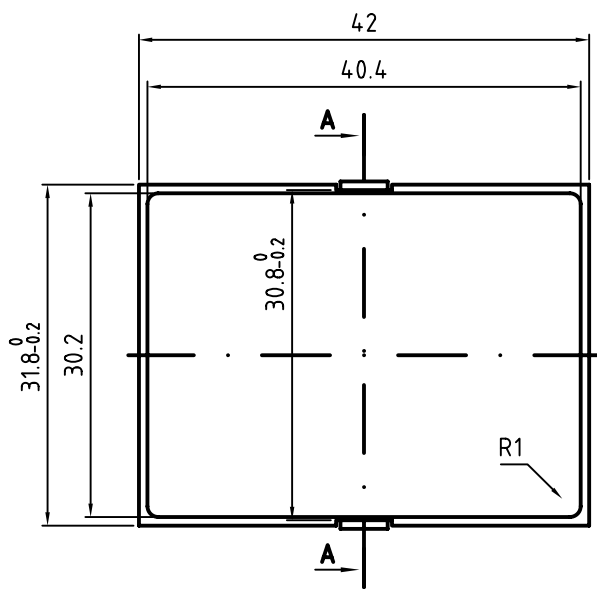

sez. A-A

PROPRIETA' RISERVATA <small>Il presente disegno non può essere riprodotto o comunicato a terzi, anche parzialmente, senza autorizzazione della Italtronic S.r.l. La Stessa si riserva di tutelare i propri diritti a figure di legge.</small>		Dimensioni in mm	DISEGNO ESEGUITO CON <small>Non sono ammesse variazioni o modifiche manuali</small>	TOLLERANZA GENERALE ± 0.2 mm	5	4	3	2	1
Materiale :	Data	05/09/2001	Sostituisce il		Descrizioni modifiche				
Disegnato: Zorzato E.	Verificato:	Mazzucato F.	Scala: 1 : 1						
		Denominazione Pannello 2M c.g. c/c							
		Disegno M-00380-02							
		ITALTRONIC S.R.L. VIA AUSTRIA 25/D 35127 PADOVA - ITALY							