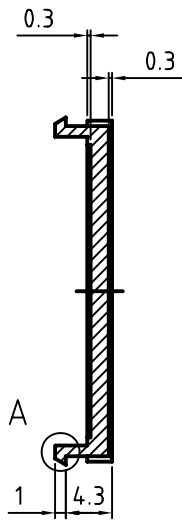

sez. A-A

PROPRIETA' RISERVATA <small>Il presente disegno non può essere riprodotto o comunicato a terzi, anche parzialmente, senza autorizzazione della Italtronic S.r.l. La Stessa si riserva di tutelare i propri diritti a figure di legge.</small>		Dimensioni in mm	DISEGNO ESEGUITO CON <small>Non sono ammesse variazioni o modifiche manuali</small>	TOLLERANZA GENERALE ± 0.2 mm	5	4	3	2	1
Materiale :	Data	05/09/2001	Sostituisce il		Descrizioni modifiche				
Disegnato: Zorzato E.	Verificato:	Mazzucato F.	Scala: 1 : 1						
		Denominazione Pannello 2M c.g. c/c							
		Disegno M-00380-02							
		ITALTRONIC S.R.L. VIA AUSTRIA 25/D 35127 PADOVA - ITALY							

Click to view products by [Italtronic](#) manufacturer:

Other Similar products are found below :

[585-R-WH-PK](#) [M-10-PLATED](#) [60221-01](#) [60566-01-000](#) [HPL-9VB BATT DOOR](#) [M18-PLTD](#) [M-21-PLATED](#) [63310-01-000](#) [6711GSKT](#)
[71884-29-028](#) [LH45-100 Black](#) [72868-510-000](#) [CNS-0000 Black](#) [72883-510-000](#) [CNS-0101 Black](#) [72906-510-000](#) [CNS-0407 Black](#) [73092-](#)
[510-000](#) [CNM-0101 Black](#) [73105-510-000](#) [CNL-0101 Black](#) [73108-510-000](#) [CNL-0303 Black](#) [73395-510-039](#) [CNS-0006 Bone](#) [74016-510-000](#)
[CNL-0006 Black](#) [74257-510-000](#) [CNL-0004](#) [MDC-1183-PLAIN-ALUM](#) [MDC-1183-PTD](#) [MDC-13104-PTD](#) [MDC-321-PTD](#) [MDC-973-PTD](#)
[76](#) [77153-01-028](#) [FLX6030](#) [83535-01-508](#) [90026-501-000](#) [PS36-200](#) [116-508](#) [120-407](#) [120-910](#) [127-908](#) [130-008](#) [1301170079](#)
[1322GSKTEP](#) [1325GSKT3](#) [138-PLAIN](#) [1434-1210](#) [EAS-500 \(BLACK ANO\)](#) [1804RP-RB-PK](#) [190-005](#) [2202307](#) [KAB3321 BLACK](#)
[KAB3421](#) [2697466](#) [S52213](#) [2901123](#) [2901699](#) [A0645271](#) [A20P20](#)