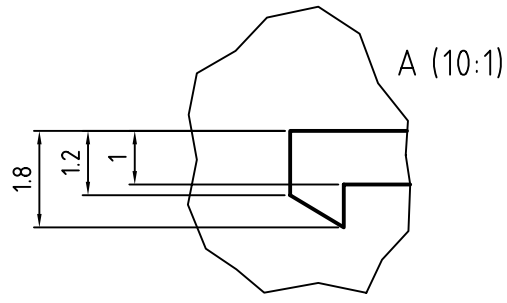

sez. A-A

PROPRIETA' RISERVATA <small>Il presente disegno non può essere riprodotto o comunicato a terzi, anche parzialmente, senza autorizzazione della Italtronic S.r.l. La Stessa si riserva di tutelare i propri diritti a figure di legge.</small>		Dimensioni in mm	DISEGNO ESEGUITO CON <small>Non sono ammesse variazioni o modifiche manuali</small>	TOLLERANZA GENERALE ± 0.2 mm	5	4	3	2	1
Materiale :	Data	05/09/2001	Sostituisce il		Descrizioni modifiche				
Disegnato: Zorzato E.	Verificato:	Mazzucato F.	Scala: 1 : 1						
		Denominazione Pannello 2M c.g. c/c							
		Disegno M-00380-02							
		ITALTRONIC S.R.L. VIA AUSTRIA 25/D 35127 PADOVA - ITALY							