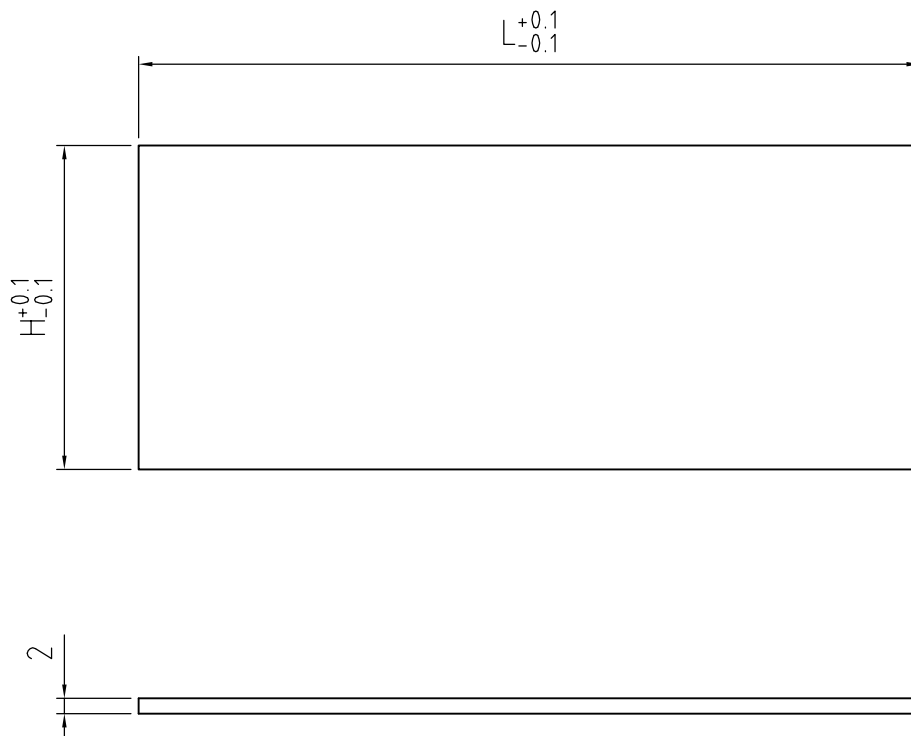

1

2

3

4

A

B

C

D

A

B

C

D

Modulo	Larghezza (L)	Altezza (H)
1M	14.2	41.8
2M	32	42.1
3M	49.2	42.1
4M	67	42.1
5M	84.5	42.1
6M	102	42.1
9M	155	42.1

PROPRIETA' RISERVATA

Il presente disegno non puo' essere riprodotto o comunicato a terzi, anche parzialmente, senza autorizzazione della Italtronic S.r.l. La Stessa si riserva di tutelare i propri diritti a rigore di legge.

Dimensioni
in mm

DISEGNO ESEGUITO CON

TOLLERANZA GENERALE

± 0.2 mm

5 4 3 2 1

Materiale : **PLEX**

Data **17/04/2007**

Sostituisce il **Precedenti**

Descrizioni
modifiche

Disegnato: **Mazzucato F.**

Verificato: **Mazzucato F.**

Scala: **1 : 1**

Denominazione

Pannelli Modulari

PLEX