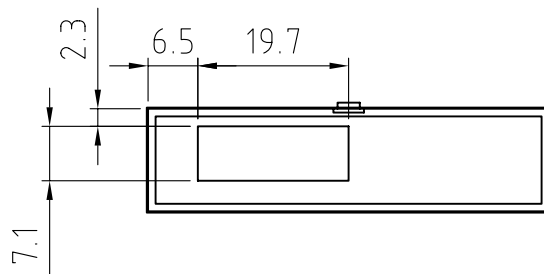

1

2

3

4

A

A

B

B

C

C

D

D