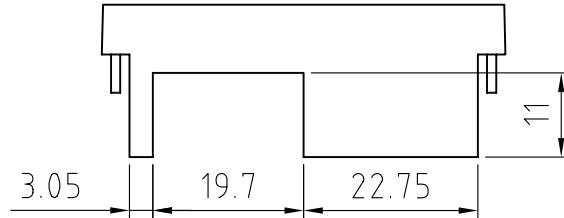

1

2

3

4

A

A

B

B

C

C

D

D