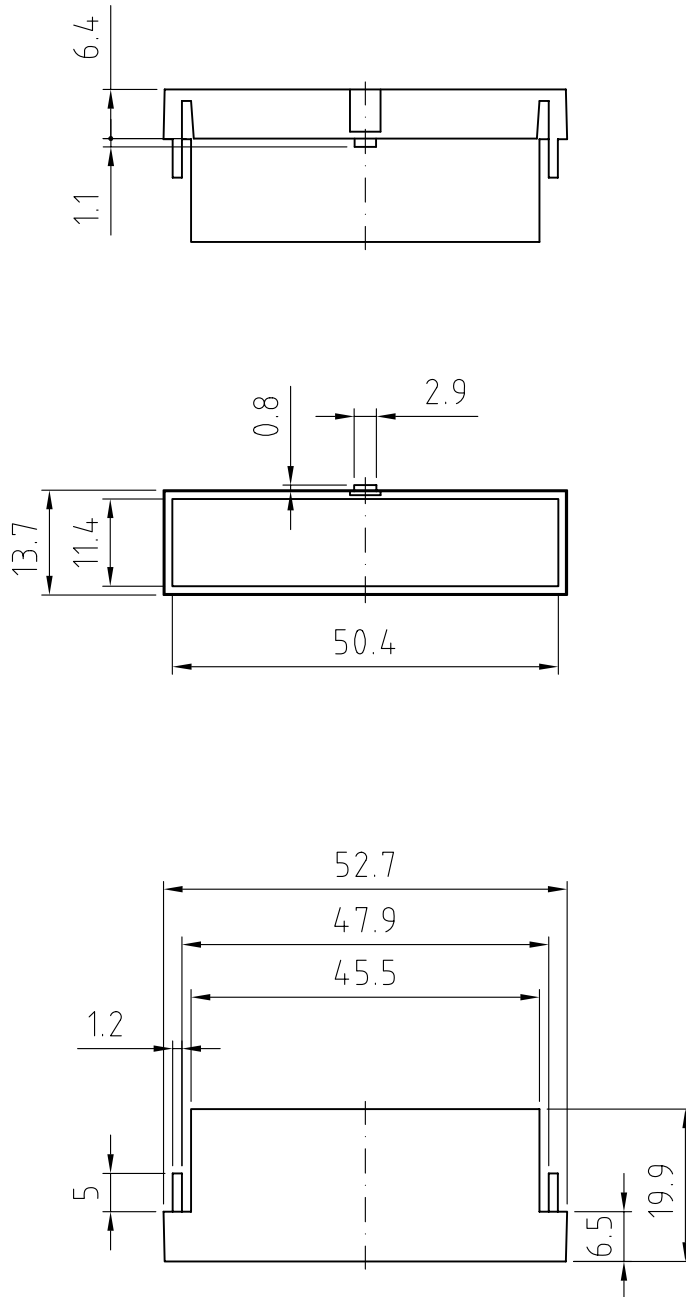

1

2

3

4

PROPRIETA' RISERVATA

Il presente disegno non puo' essere riprodotto o comunicato a terzi, anche parzialmente, senza autorizzazione della Italtronic S.r.l. La Stessa si riserva di tutelare i propri diritti a rigore di legge.

Dimensioni
in mm

DISEGNO ESEGUITO CON

TOLLERANZA GENERALE

± 0.2 mm

5 4 3 2 1

Materiale : **PC**

Data **20/03/2001**

Sostituisce il

Descrizioni
modifiche

Disegnato: **Zorzato E.**

Verificato: **Mazzucato F.**

Scala: **1 : 1**

Denominazione

COPRIMORSETTO 3MPN