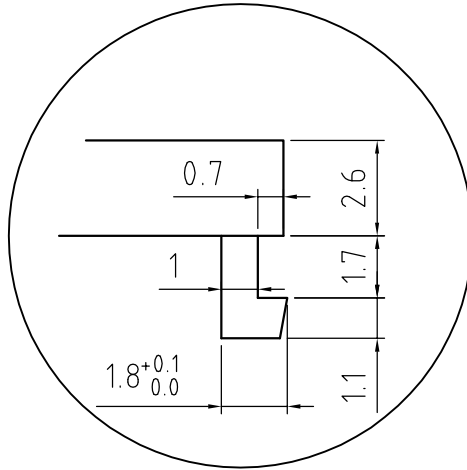

1 2 3 4

Dettaglio "A"

Tolleranza generale / General tolerance = ±0.2 mm

PROPRIETA' RISERVATA

Il presente disegno non puo' essere riprodotto o comunicato a terzi, anche parzialmente, senza autorizzazione della Italtronic S.r.l.  
La Stessa si riserva di tutelare i propri diritti a rigore di legge.

Dimensioni in mm

DISEGNO ESEGUITO CON  
**GAD**  
Non sono ammesse variazioni o modifiche manuali

5 4 3 2 1

Disegnato: **Zorzato E.**

Data **01/08/2001**  
Verificato: **Mazzucato F.**

Sostituisce il  
Scala: **1 : 1**

Descrizioni modifiche

Denominazione

**Pannello 4M c.g. c/c - Panel 4M wi.h wi/f**

**ITALTRONIC S.R.L.**  
VIA AUSTRIA 25/D 35127  
PADOVA - ITALY

Disegno

**M-00345-01**

Riviste quote e aggiunto tolleranza dentino. 16/07/2007 Zorzato E.