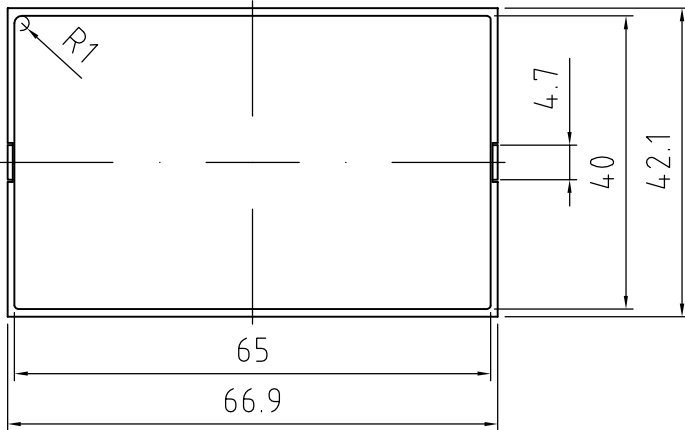

1 2 3 4

Dettaglio "A"

Tolleranza generale / General tolerance = ±0.2 mm

PROPRIETA' RISERVATA

Il presente disegno non puo' essere riprodotto o comunicato a terzi, anche parzialmente, senza autorizzazione della Italtronic S.r.l.  
La Stessa si riserva di tutelare i propri diritti a rigore di legge.

Dimensioni in mm

DISEGNO ESEGUITO CON  
**GAD**  
Non sono ammesse variazioni o modifiche manuali

5 4 3 2 1

Disegnato: **Zorzato E.**

Data **01/08/2001**  
Verificato: **Mazzucato F.**

Sostituisce il  
Scala: **1 : 1**

Descrizioni modifiche

Denominazione

**Pannello 4M c.g. c/c - Panel 4M wi.h wi/f**

**ITALTRONIC S.R.L.**  
VIA AUSTRIA 25/D 35127  
PADOVA - ITALY

Disegno

**M-00345-01**

Riviste quote e aggiunto tolleranza dentino. 16/07/2007 Zorzato E.