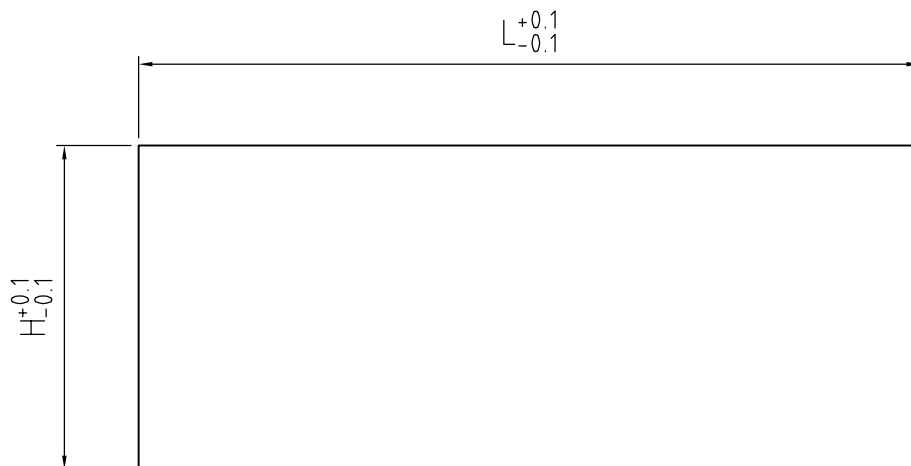

1

2

3

4

A

B

C

D

A

B

C

D

Modulo	Larghezza (L)	Altezza (H)
1M	14.2	41.8
2M	32	42.1
3M	49.2	42.1
4M	67	42.1
5M	84.5	42.1
6M	102	42.1
9M	155	42.1

PROPRIETA' RISERVATA

Il presente disegno non puo' essere riprodotto o comunicato a terzi, anche parzialmente, senza autorizzazione della Italtronic S.r.l. La Stessa si riserva di tutelare i propri diritti a rigore di legge.

Dimensioni
in mm

DISEGNO ESEGUITO CON

TOLLERANZA GENERALE

± 0.2 mm

5 4 3 2 1

Materiale : **PLEX**

Data **17/04/2007**

Sostituisce il **Precedenti**

Descrizioni
modifiche

Disegnato: **Mazzucato F.**

Verificato: **Mazzucato F.**

Scala: **1 : 1**

Denominazione

Pannelli Modulari

PLEX