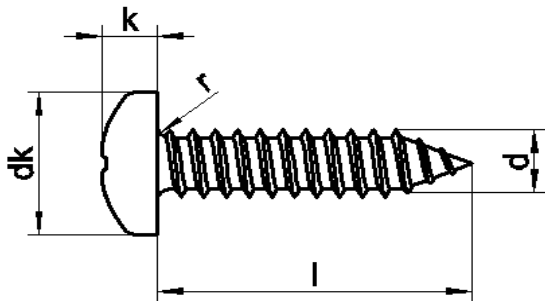

# DIN 7981 C sim. UNI 6954 EN ISO 7049

Vite autofilettante a testa cilindrica bombata con impronta croce H (Phillips), tipo C (punta conica)

## DIN 7981 C sim. UNI 6954 EN ISO 7049

Cross recessed H (Phillips) pan head tapping screws, type C (cone point)

Disponibile/Available

Aisi 304 / A2

Aisi 316 / A4

dk	4,2	5,6	6,9	7,5	8,2	9,5	10,8	12,5
k min.	1,55	1,95	2,35	2,55	2,75	3,25	3,65	4,25
k max.	1,8	2,2	2,6	2,8	3,05	3,55	3,95	4,55
r max.	0,3	0,4	0,5	0,5	0,6	0,7	0,8	0,9
[phillips]	P 1	P 1	P 2	P 2	P 2	P 2	P 3	P 3
l/Ø	ST2,2	ST2,9	ST3,5	ST3,9	ST4,2	ST4,8	ST5,5	ST6,3
4,5	● ●							
6,5	● ●	● ●						
9,5	● ●	● ●	● ●					
13	● ●	● ●	● ●	● ●	● ●			
16	● ●	● ●	● ●	● ●	● ●	● ●		
19	● ●	● ●	● ●	● ●	● ●	● ●	● ●	
22	● ●	● ●	● ●	● ●	● ●	● ●	● ●	● ●
25	● ●	● ●	● ●	● ●	● ●	● ●	● ●	● ●
32	● ●	● ●	● ●	● ●	● ●	● ●	● ●	● ●
38		● ●	● ●	● ●	● ●	● ●	● ●	● ●
45			● ●	● ●	● ●	● ●	● ●	● ●
50			● ●	● ●	● ●	● ●	● ●	● ●
55			● ●	● ●	● ●	● ●	● ●	● ●
60			● ●	● ●	● ●	● ●	● ●	● ●
70			● ●	● ●	● ●	● ●	● ●	● ●
80				● ●	● ●	● ●	● ●	● ●
90					● ●	● ●	● ●	● ●
100					● ●	● ●	● ●	● ●
120						● ●	● ●	● ●