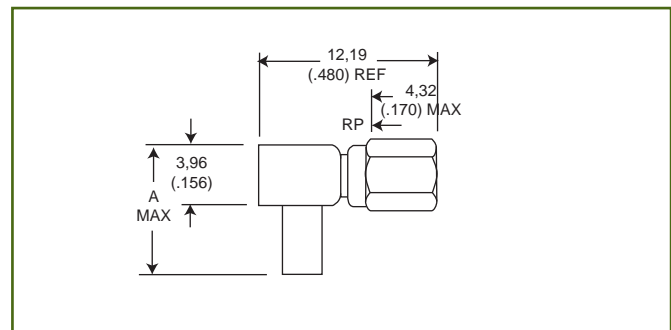

**PLUGS AND RECEPTACLES**

Straight Plug

Part Number	Cable Numbers
050 - 424 - 3188220	RG174/U, 316/U
050 - 424 - 3196220	RG178/U, 196/U

Assembly Instructions

- 050 - 424 - 3188220 AI 663 (Page 44)
- 050 - 424 - 3196220 AI 128 (Page 44)

Right Angle Plug

Part Number	Cable Numbers	A
050 - 428 - 3188220	RG174/U, 316/U	10,16 (.400)
050 - 428 - 3196220	RG178/U, 196/U	9,40 (.370)

Assembly Instructions

- 050 - 428 - 3188220 AI 286 (Page 45)
- 050 - 428 - 3196220 AI 696 (Page 45)

Bulkhead Receptacle - Rear Mount  
Mounting Nut Outside Panel

Part Number
050 - 443 - 0000220

Mounting Plan U (Page 40)

Bulkhead Receptacle - Front Mount  
Mounting Nut Inside Panel

Part Number
050 - 445 - 0000220

Mounting Plan U (Page 40)

Dimensions shown in mm (inch)  
Specifications and dimensions subject to change  
www.ittcannon.com