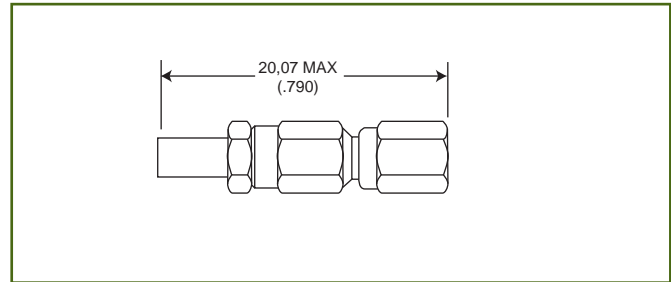

**PLUGS AND RECEPTACLES**

Straight Plug

Part Number	Cable Numbers
050 - 424 - 3188220	RG174/U, 316/U
050 - 424 - 3196220	RG178/U, 196/U

Assembly Instructions

- 050 - 424 - 3188220 AI 663 (Page 44)
- 050 - 424 - 3196220 AI 128 (Page 44)

Right Angle Plug

Part Number	Cable Numbers	A
050 - 428 - 3188220	RG174/U, 316/U	10,16 (.400)
050 - 428 - 3196220	RG178/U, 196/U	9,40 (.370)

Assembly Instructions

- 050 - 428 - 3188220 AI 286 (Page 45)
- 050 - 428 - 3196220 AI 696 (Page 45)