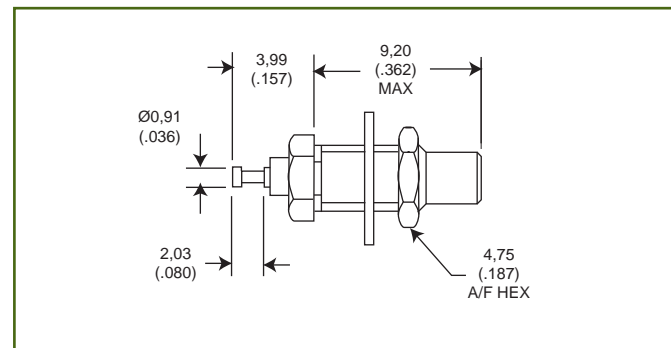

**PLUGS AND RECEPTACLES**

Straight Plug

Part Number	Cable Numbers
050 - 424 - 3188220	RG174/U, 316/U
050 - 424 - 3196220	RG178/U, 196/U

Assembly Instructions

- 050 - 424 - 3188220 AI 663 (Page 44)
- 050 - 424 - 3196220 AI 128 (Page 44)

Right Angle Plug

Part Number	Cable Numbers	A
050 - 428 - 3188220	RG174/U, 316/U	10,16 (.400)
050 - 428 - 3196220	RG178/U, 196/U	9,40 (.370)

Assembly Instructions

- 050 - 428 - 3188220 AI 286 (Page 45)
- 050 - 428 - 3196220 AI 696 (Page 45)

Bulkhead Receptacle - Rear Mount  
Mounting Nut Outside Panel

Part Number
050 - 443 - 0000220

Mounting Plan U (Page 40)

Bulkhead Receptacle - Front Mount  
Mounting Nut Inside Panel

Part Number
050 - 445 - 0000220

Mounting Plan U (Page 40)

Dimensions shown in mm (inch)  
Specifications and dimensions subject to change  
www.ittcannon.com