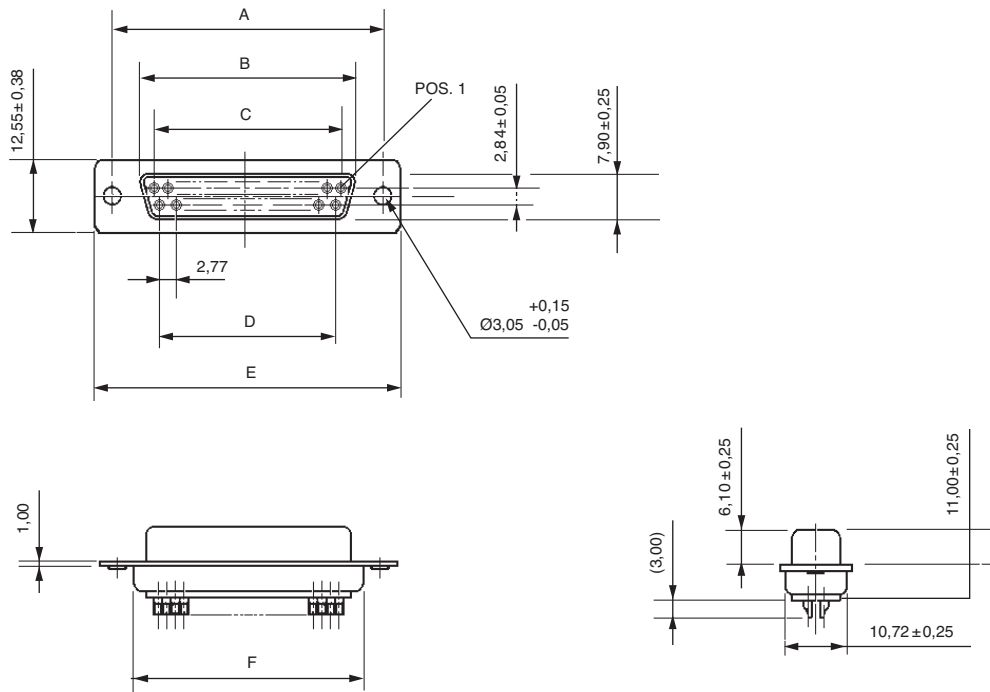

Receptacle 9 – 15 – 25 – 37 contacts

Designation

| Shell size / Arrangement | Through hole | Captive nut thread 4-40 | Screwlock thread 4-40 |
|--------------------------|--------------|-------------------------|-----------------------|
| E / 9 | ZDE9S | ZDEE9S | ZDEE9S-AB |
| A / 15 | ZDA15S | ZDAE15S | ZDAE15S-AB |
| B / 25 | ZDB25S | ZDBE25S | ZDBE25S-AB |
| C / 37 | ZDC37S | ZDCE37S | ZDCE37S-AB |

Note: Class 2 - Add suffix A191 Example: ZDE9S-A191

| Shell | A $\pm 0,13$ | B $\pm 0,25$ | C $\pm 0,13$ | D $\pm 0,13$ | E $\pm 0,38$ | F $\pm 0,25$ |
|-------|--------------|--------------|--------------|--------------|--------------|--------------|
| E | 24,99 | 16,33 | 10,96 | 8,22 | 30,89 | 19,28 |
| A | 33,32 | 24,66 | 19,18 | 16,44 | 39,10 | 27,51 |
| B | 47,04 | 38,38 | 33,24 | 30,47 | 53,09 | 41,30 |
| C | 63,50 | 54,84 | 49,86 | 47,09 | 69,40 | 57,71 |

- Mounting options, page 38
- Panel cutout, page 39
- Accessories, page 33

Dimensions shown in mm
 Specifications and dimensions subject to change

X-ON Electronics

Largest Supplier of Electrical and Electronic Components