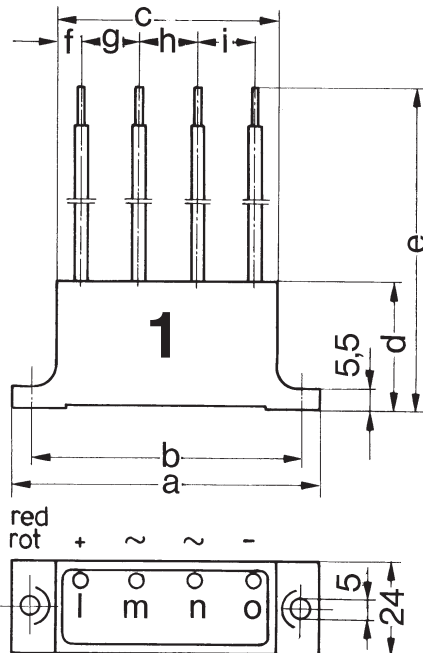

1~ / 3~ High Voltage Rectifiers

$V_{RRM} = 4800-10500 \text{ V}$

$I_{F(AV)M} = 1.0-1.8 \text{ A}$

| Type | V_{RRM} V | $V_{V(RMS)}$ V | $I_{F(AV)M}$ A | I_{FSM} 45°C 10 ms A | $T_{(vj)m}$ °C | Weight g | Dimensions Fig. |
|-------------|----------------|-------------------|-------------------|---------------------------------|-------------------|-------------|--------------------|
| UGB 3132 AD | 4800 | 2250 | 1.3 | 60 | 150 | 150 | 1 |
| UGB 6124 AG | 10500 | 5000 | 1.0 | 50 | 150 | 300 | 2 |
| UGD 6123 AG | 7200 | 3300 | 1.8 | 50 | 150 | 300 | 2 |
| UGD 8124 AG | 10500 | 5000 | 1.2 | 50 | 150 | 300 | 2 |

Dimensions in mm (1 mm = 0.0394")

| Type | a | b | c | d | e | f | g | h | i | k |
|-------------|-----|-----|-----|------|-----|----|------|----|------|----|
| UGB 3132 AD | 80 | 70 | 57 | 58.5 | 260 | 6 | 15 | 15 | 15 | |
| UGB 6124 AG | 135 | 125 | 112 | 58.5 | 260 | 11 | 32.5 | 25 | 32.5 | |
| UGD 6123 AG | 135 | 125 | 112 | 58.5 | 260 | 8 | 30 | 18 | 18 | 30 |
| UGD 8124 AG | 135 | 125 | 112 | 58.5 | 260 | 8 | 30 | 18 | 18 | 30 |