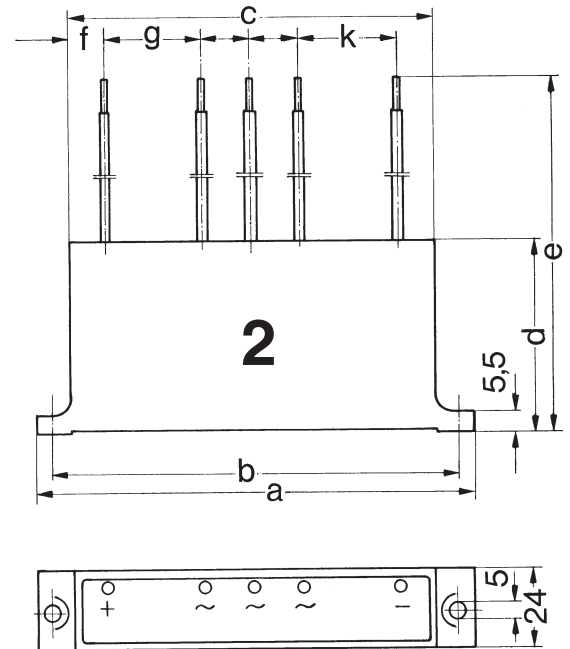

1~ / 3~ High Voltage Rectifiers

$V_{RRM} = 4800-10500 \text{ V}$

$I_{F(AV)M} = 1.0-1.8 \text{ A}$

| Type | V_{RRM} V | $V_{V(RMS)}$ V | $I_{F(AV)M}$ A | I_{FSM} 45°C 10 ms A | $T_{(vj)m}$ °C | Weight g | Dimensions Fig. |
|-------------|----------------|-------------------|-------------------|---------------------------------|-------------------|-------------|--------------------|
| UGB 3132 AD | 4800 | 2250 | 1.3 | 60 | 150 | 150 | 1 |
| UGB 6124 AG | 10500 | 5000 | 1.0 | 50 | 150 | 300 | 2 |
| UGD 6123 AG | 7200 | 3300 | 1.8 | 50 | 150 | 300 | 2 |
| UGD 8124 AG | 10500 | 5000 | 1.2 | 50 | 150 | 300 | 2 |

Dimensions in mm (1 mm = 0.0394")

| Type | a | b | c | d | e | f | g | h | i | k |
|-------------|-----|-----|-----|------|-----|----|------|----|------|----|
| UGB 3132 AD | 80 | 70 | 57 | 58.5 | 260 | 6 | 15 | 15 | 15 | |
| UGB 6124 AG | 135 | 125 | 112 | 58.5 | 260 | 11 | 32.5 | 25 | 32.5 | |
| UGD 6123 AG | 135 | 125 | 112 | 58.5 | 260 | 8 | 30 | 18 | 18 | 30 |
| UGD 8124 AG | 135 | 125 | 112 | 58.5 | 260 | 8 | 30 | 18 | 18 | 30 |