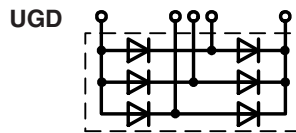

1~ / 3~ High Voltage Rectifiers

$V_{RRM} = 4800-10500 \text{ V}$

$I_{F(AV)M} = 1.0-1.8 \text{ A}$

| Type | V_{RRM} V | $V_{V(RMS)}$ V | $I_{F(AV)M}$ A | I_{FSM} 45°C 10 ms A | $T_{(vj)m}$ °C | Weight g | Dimensions Fig. |
|-------------|----------------|-------------------|-------------------|---------------------------------|-------------------|-------------|--------------------|
| UGB 3132 AD | 4800 | 2250 | 1.3 | 60 | 150 | 150 | 1 |
| UGB 6124 AG | 10500 | 5000 | 1.0 | 50 | 150 | 300 | 2 |
| UGD 6123 AG | 7200 | 3300 | 1.8 | 50 | 150 | 300 | 2 |
| UGD 8124 AG | 10500 | 5000 | 1.2 | 50 | 150 | 300 | 2 |

Dimensions in mm (1 mm = 0.0394")

| Type | a | b | c | d | e | f | g | h | i | k |
|-------------|-----|-----|-----|------|-----|----|------|----|------|----|
| UGB 3132 AD | 80 | 70 | 57 | 58.5 | 260 | 6 | 15 | 15 | 15 | |
| UGB 6124 AG | 135 | 125 | 112 | 58.5 | 260 | 11 | 32.5 | 25 | 32.5 | |
| UGD 6123 AG | 135 | 125 | 112 | 58.5 | 260 | 8 | 30 | 18 | 18 | 30 |
| UGD 8124 AG | 135 | 125 | 112 | 58.5 | 260 | 8 | 30 | 18 | 18 | 30 |