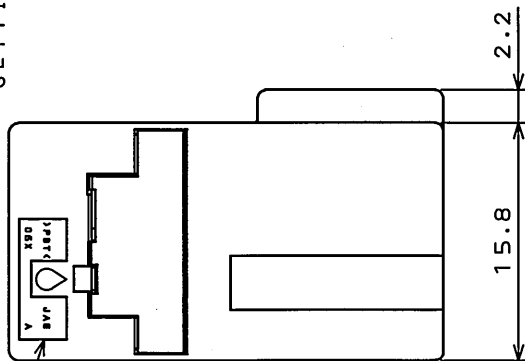

(1.35)
リテーナセット前(参考)
BEFORE RETAINER
SETTING(REF.)

NOTE.1

NOTE

- 図示の位置に社標、金型マーク、材料名の表示を行う。
COMPANY LOGO "JAE", MOLD CAVITY DESIGNATOR AND MATERIAL MARKS "PBT" IS INDICATED AS SHOWN.
- 図示の位置に組立ロットNO.の表示を行う。
THE ASSEMBLY LOT NO. IS INDICATED AS SHOWN.

SECT. A-A
(SCALE 5:1)

2	RETAINER	1	PBT	COLOR:GRAY	
1	HOUSING	1	PBT	COLOR:LIGHT GRAY	
符号 NO.	名称 DESCRIPTION	個数 QTY.	材料 MATERIAL	仕上 FINISH	備考 REMARKS
仕様書(SPECIFICATION)	JACS-20084	第1版(ORIGINAL DATE)	3.Sep.2007	尺度(SCALE)	2:1
公差差(GENERAL TOLERANCE)		製図 DR.		シリーズ(SERIES)	CE2
寸法(DIMENSION)	±0.8 .X ±0.4 .XX ±0.1 .XXX ±	角度(ANGLES)	X° ± X°X' ±	名称(TITLE)	CE20111Z00
		担当 CHK.	T.MIYASHITA	質量(MASS)	
		査閲 APPD.			
		承認 APPD.	Y.SUGII		