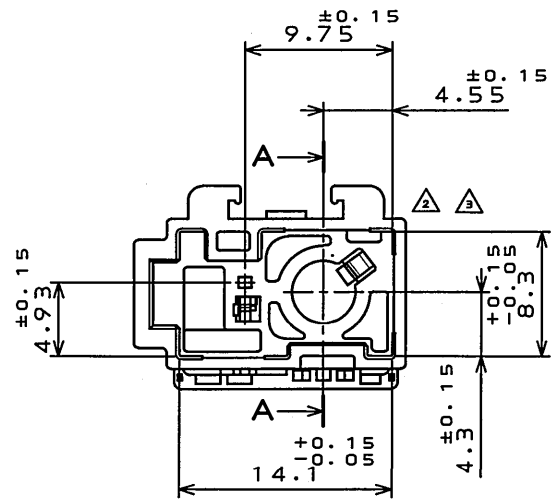

(1.35)
リテーナセット前(参考)
BEFORE RETAINER
SETTING(REF.)

NOTE.1

NOTE

- 図示の位置に社標、金型マーク、材料名の表示を行う。
COMPANY LOGO "JAE", MOLD CAVITY DESIGNATOR AND MATERIAL MARKS "PBT" IS INDICATED AS SHOWN.
- 図示の位置に組立ロットNO.の表示を行う。
THE ASSEMBLY LOT NO. IS INDICATED AS SHOWN.

SECT. A-A
(SCALE 5:1)

2	RETAINER	1	PBT	COLOR:GRAY	
1	HOUSING	1	PBT	COLOR:LIGHT GRAY	
符号 NO.	名称 DESCRIPTION	個数 QTY.	材料 MATERIAL	仕上 FINISH	備考 REMARKS
仕様書(SPECIFICATION)	JACS-20084	第1版(ORIGINAL DATE)	3.Sep.2007	尺度(SCALE)	2:1
公差差(GENERAL TOLERANCE)		製図 DR.		シリーズ(SERIES)	CE2
寸法(DIMENSION)	±0.8 .X ±0.4 .XX ±0.1 .XXX ±	角度(ANGLES)	X° ± X°X' ±	名称(TITLE)	CE20111Z00
		担当 CHK.	T.MIYASHITA	質量(MASS)	
		査閲 APPD.			
		承認 APPD.	Y.SUGII		