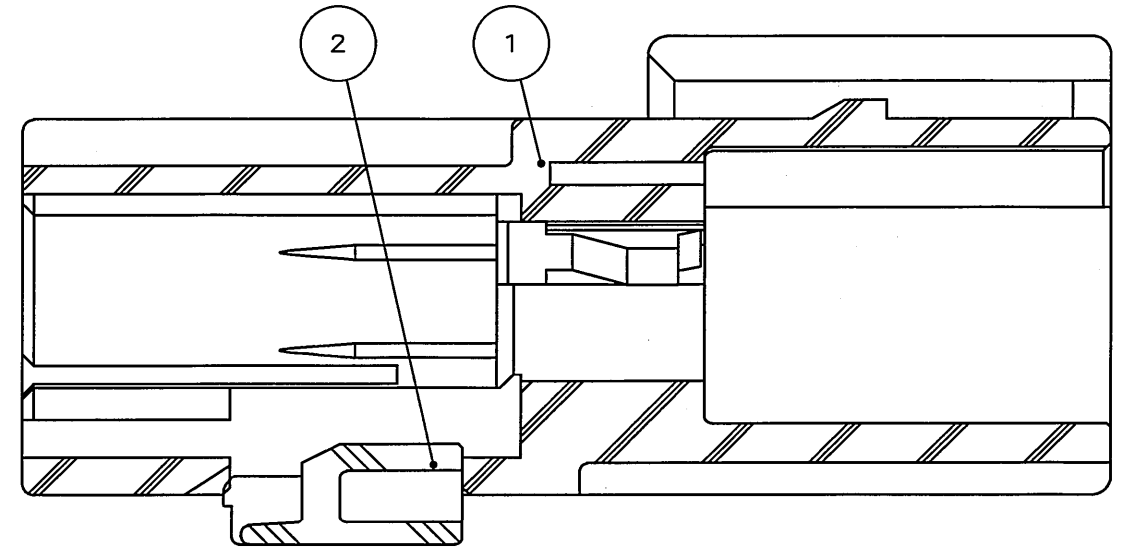

(1.35)
リテーナセット前(参考)
BEFORE RETAINER
SETTING(REF.)

NOTE.1

NOTE

- 図示の位置に社標、金型マーク、材料名の表示を行う。
COMPANY LOGO "JAE", MOLD CAVITY DESIGNATOR AND MATERIAL MARKS "PBT" IS INDICATED AS SHOWN.
- 図示の位置に組立ロットNO.の表示を行う。
THE ASSEMBLY LOT NO. IS INDICATED AS SHOWN.

SECT. A-A
(SCALE 5:1)

2	RETAINER	1	PBT	COLOR:GRAY	
1	HOUSING	1	PBT	COLOR:LIGHT GRAY	
符号 NO.	名称 DESCRIPTION	個数 QTY.	材料 MATERIAL	仕上 FINISH	備考 REMARKS
仕様書(SPECIFICATION)	JACS-20084	第1版(ORIGINAL DATE)	3.Sep.2007	尺度(SCALE)	2:1
公差差(GENERAL TOLERANCE)		製図 DR.		シリーズ(SERIES)	CE2
寸法(DIMENSION)	±0.8 .X ±0.4 .XX ±0.1 .XXX ±	角度(ANGLES)	X° ± X°X' ±	名称(TITLE)	CE20111Z00
		担当 CHK.	T.MIYASHITA	質量(MASS)	
		査閲 APPD.			
		承認 APPD.	Y.SUGII		