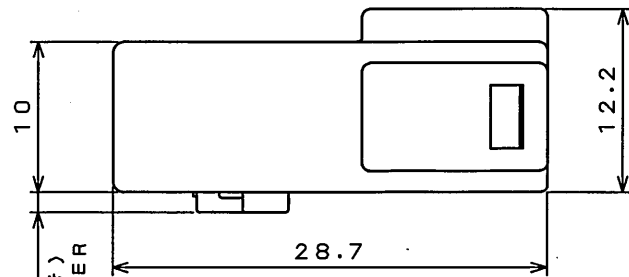

(1.35)
リテーナセット前(参考)
BEFORE RETAINER
SETTING(REF.)

NOTE.1

NOTE

- 図示の位置に社標、金型マーク、材料名の表示を行う。
COMPANY LOGO "JAE", MOLD CAVITY DESIGNATOR AND MATERIAL MARKS "PBT" IS INDICATED AS SHOWN.
- 図示の位置に組立ロットNO.の表示を行う。
THE ASSEMBLY LOT NO. IS INDICATED AS SHOWN.

SECT. A-A
(SCALE 5:1)

2	RETAINER	1	PBT	COLOR:GRAY	
1	HOUSING	1	PBT	COLOR:LIGHT GRAY	
符号 NO.	名称 DESCRIPTION	個数 QTY.	材料 MATERIAL	仕上 FINISH	備考 REMARKS
仕様書(SPECIFICATION)	JACS-20084	第1版(ORIGINAL DATE)	3.Sep.2007	尺度(SCALE)	2:1
公差差(GENERAL TOLERANCE)		製図 DR.		シリーズ(SERIES)	CE2
寸法(DIMENSION)	±0.8 .X ±0.4 .XX ±0.1 .XXX ±	角度(ANGLES)	X° ± X°X' ±	名称(TITLE)	CE20111Z00
		担当 CHK.	T.MIYASHITA	質量(MASS)	
		査閲 APPD.			
		承認 APPD.	Y.SUGII		