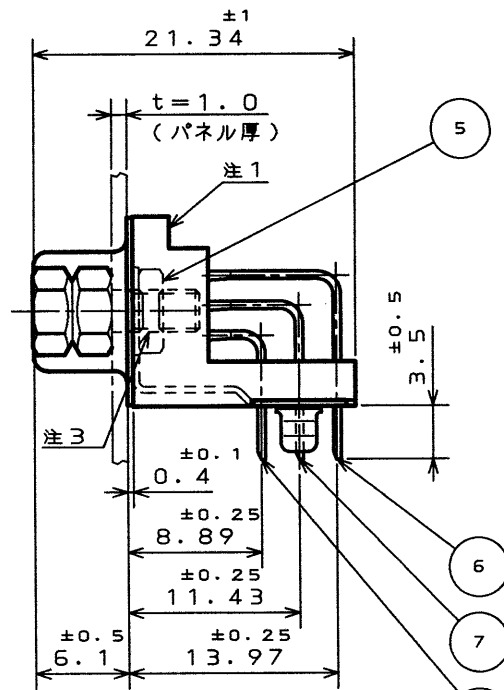

SJ038401

(DRAWING NO.) (図面番号)

版数 SYM.	年月日 DATE	DGN NO.	変更内容 DESCRIPTION	製図 DR.	担当 CHK.	査閲 APP.	承認 APP.

- 注 1. 図示ノ位置ニ「社標」及ビ「品名」ヲ表示スル。
但シ、品名ハ略称トシ「D02-M15SA」マデトスル。
2. 嵌合部ハニッケル上金メッキ(Au:0.1μm以上)、
スルーホール部ハ錫又ハ錫合金(無鉛)デアル。
3. 嵌合固定ネジハ仮締メデアル。

(嵌合側)

10	アースラグ	2	銅合金	錫又は錫合金(無鉛)	
9	嵌合固定ネジ	2	鋼	錫又は錫合金(無鉛)	#4-40UNC
8	ソケットコンタクト#1	5	リン青銅	注2	
7	ソケットコンタクト#2	5	リン青銅	注2	
6	ソケットコンタクト#3	5	リン青銅	注2	
5	六角ナット	2	鋼	ニッケルメッキ	#4-40UNC-2B
4	シェル	1	鋼	錫又は錫合金(無鉛)	
3	フックラグ	2	リン青銅	錫又は錫合金(無鉛)	
2	インシュレータ	1	ガラス入PBT		UL94V-0
1	ロケーションプレート	1	ガラス入PBT		UL94V-0
符号 ITEM	名称 DESCRIPTION	個数 Q'TY	材料 MATERIAL	仕上 FINISH	備考 REMARKS

仕様書(REFERENCE DOCUMENT)		第1版(DATE)		JAE-CONNECTOR.COM	
		2003.3.3		Reference Only	
公差(GENERAL TOLERANCE)		製図 DR.		名称(TITLE)	
寸法(DIMENSION) 角度(ANGLES)		村野		D02-M15SA G	
. ±		担当 CHK.		-20L9E	
.X ±0.3		高木(洋)		JAE AVIATION ELECTRONICS INDUSTRY, LTD.	
.XX ±0.1		査閲 APP.		図面番号(DRAWING NO.)	
.XXX ±		承認 APP.		SJ038401	
		重量(WEIGHT)		版数(SYM.)	
				1	