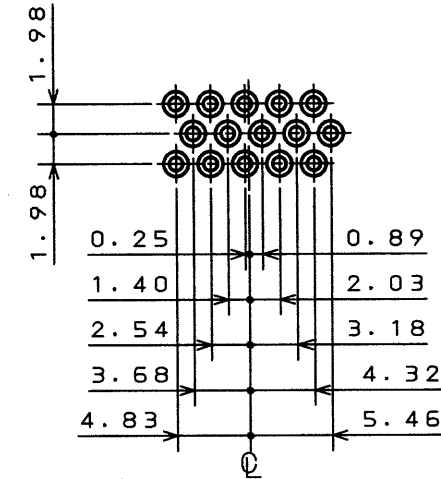

SJ038401

(DRAWING NO.) (図面番号)

版数 SYM.	年月日 DATE	DGN NO.	変更内容 DESCRIPTION	製図 DR.	担当 CHK.	査閲 APP.	承認 APP.

- 注 1. 図示ノ位置ニ「社標」及ビ「品名」ヲ表示スル。
但シ、品名ハ略称トシ「D02-M15SA」マデトスル。
2. 嵌合部ハニッケル上金メッキ(Au:0.1μm以上)、
スルーホール部ハ錫又ハ錫合金(無鉛)デアル。
3. 嵌合固定ネジハ仮締メデアル。

(嵌合側)

10	アースラグ	2	銅合金	錫又は錫合金(無鉛)	
9	嵌合固定ネジ	2	鋼	錫又は錫合金(無鉛)	#4-40UNC
8	ソケットコンタクト#1	5	リン青銅	注2	
7	ソケットコンタクト#2	5	リン青銅	注2	
6	ソケットコンタクト#3	5	リン青銅	注2	
5	六角ナット	2	鋼	ニッケルメッキ	#4-40UNC-2B
4	シェル	1	鋼	錫又は錫合金(無鉛)	
3	フックラグ	2	リン青銅	錫又は錫合金(無鉛)	
2	インシュレータ	1	ガラス入PBT		UL94V-0
1	ロケーションプレート	1	ガラス入PBT		UL94V-0
符号 ITEM	名称 DESCRIPTION	個数 Q'TY	材料 MATERIAL	仕上 FINISH	備考 REMARKS