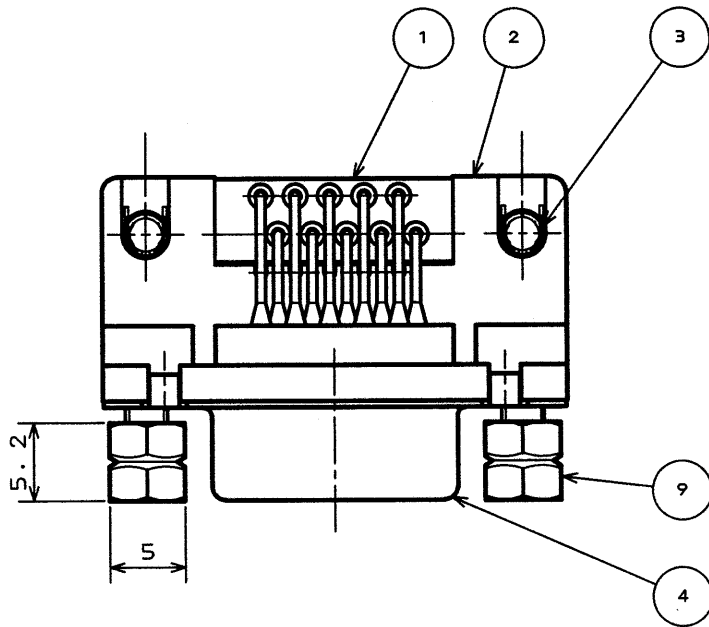

SJ038401

(DRAWING NO.) (図面番号)

版数 SYM.	年月日 DATE	DGN NO.	変更内容 DESCRIPTION	製図 DR.	担当 CHK.	査閲 APP.	承認 APP.

- 注 1. 図示ノ位置ニ「社標」及ビ「品名」ヲ表示スル。
但シ、品名ハ略称トシ「D02-M15SA」マデトスル。
2. 嵌合部ハニッケル上金メッキ(Au:0.1μm以上)、
スルーホール部ハ錫又ハ錫合金(無鉛)デアル。
3. 嵌合固定ネジハ仮締メデアル。

(嵌合側)

10	アースラグ	2	銅合金	錫又は錫合金(無鉛)	
9	嵌合固定ネジ	2	鋼	錫又は錫合金(無鉛)	#4-40UNC
8	ソケットコンタクト#1	5	リン青銅	注2	
7	ソケットコンタクト#2	5	リン青銅	注2	
6	ソケットコンタクト#3	5	リン青銅	注2	
5	六角ナット	2	鋼	ニッケルメッキ	#4-40UNC-2B
4	シェル	1	鋼	錫又は錫合金(無鉛)	
3	フックラグ	2	リン青銅	錫又は錫合金(無鉛)	
2	インシュレータ	1	ガラス入PBT		UL94V-0
1	ロケーションプレート	1	ガラス入PBT		UL94V-0
符号 ITEM	名称 DESCRIPTION	個数 Q'TY	材料 MATERIAL	仕上 FINISH	備考 REMARKS

仕様書(REFERENCE DOCUMENT)		第1版(DATE)		JAE-CONNECTOR.COM	
		2003.3.3		Reference Only	
公差(GENERAL TOLERANCE)		製図 DR.		名称(TITLE)	
寸法(DIMENSION) 角度(ANGLES)		村野		D02-M15SA G	
. ±		担当 CHK.		-20L9E	
.X ±0.3		高木(洋)		JAE AVIATION ELECTRONICS INDUSTRY, LTD.	
.XX ±0.1		査閲 APP.		図面番号(DRAWING NO.)	
.XXX ±		承認 APP.		SJ038401	
		重量(WEIGHT)		版数(SYM.)	
				1	