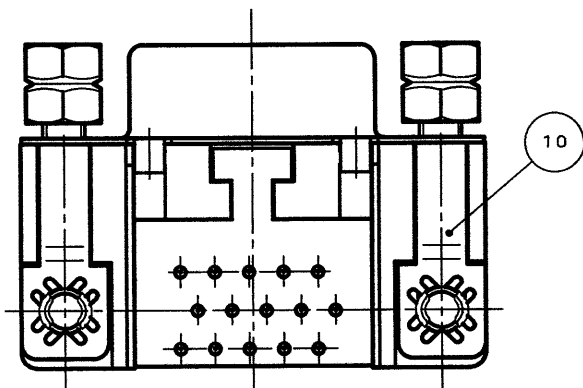

SJ038401

(DRAWING NO.) (図面番号)

版数 SYM.	年月日 DATE	DGN NO.	変更内容 DESCRIPTION	製図 DR.	担当 CHK.	査閲 APP.	承認 APP.

- 注 1. 図示ノ位置ニ「社標」及ビ「品名」ヲ表示スル。
但シ、品名ハ略称トシ「D02-M15SA」マデトスル。
2. 嵌合部ハニッケル上金メッキ(Au:0.1μm以上)、
スルーホール部ハ錫又ハ錫合金(無鉛)デアル。
3. 嵌合固定ネジハ仮締メデアル。

(嵌合側)

10	アースラグ	2	銅合金	錫又は錫合金(無鉛)	
9	嵌合固定ネジ	2	鋼	錫又は錫合金(無鉛)	#4-40UNC
8	ソケットコンタクト#1	5	リン青銅	注2	
7	ソケットコンタクト#2	5	リン青銅	注2	
6	ソケットコンタクト#3	5	リン青銅	注2	
5	六角ナット	2	鋼	ニッケルメッキ	#4-40UNC-2B
4	シェル	1	鋼	錫又は錫合金(無鉛)	
3	フックラグ	2	リン青銅	錫又は錫合金(無鉛)	
2	インシュレータ	1	ガラス入PBT		UL94V-0
1	ロケーションプレート	1	ガラス入PBT		UL94V-0
符号 ITEM	名称 DESCRIPTION	個数 Q'TY	材料 MATERIAL	仕上 FINISH	備考 REMARKS

仕様書(REFERENCE DOCUMENT)		第1版(DATE)		JAE-CONNECTOR.COM	
		2003.3.3		Reference Only	
公差(GENERAL TOLERANCE)		製図 DR.		名称(TITLE)	
寸法(DIMENSION) 角度(ANGLES)		村野		D02-M15SA G	
. ±		担当 CHK.		-20L9E	
.X ±0.3		高木(洋)		JAE AVIATION ELECTRONICS INDUSTRY, LTD.	
.XX ±0.1		査閲 APP.		図面番号(DRAWING NO.)	
.XXX ±		承認 APP.		SJ038401	
		重量(WEIGHT)		版数(SYM.)	
				1	