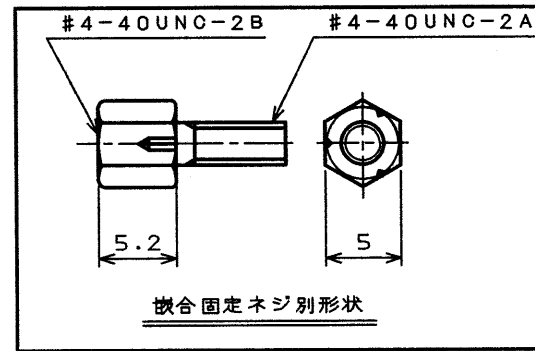

SJ038401

(DRAWING NO.) (図面番号)

版数 SYM.	年月日 DATE	DGN NO.	変更内容 DESCRIPTION	製図 DR.	担当 CHK.	査閲 APP.	承認 APP.

- 注 1. 図示ノ位置ニ「社標」及ビ「品名」ヲ表示スル。
但シ、品名ハ略称トシ「D02-M15SA」マデトスル。
2. 嵌合部ハニッケル上金メッキ(Au:0.1μm以上)、
スルーホール部ハ錫又ハ錫合金(無鉛)デアル。
3. 嵌合固定ネジハ仮締メデアル。

(嵌合側)

10	アースラグ	2	銅合金	錫又は錫合金(無鉛)	
9	嵌合固定ネジ	2	鋼	錫又は錫合金(無鉛)	#4-40UNC
8	ソケットコンタクト#1	5	リン青銅	注2	
7	ソケットコンタクト#2	5	リン青銅	注2	
6	ソケットコンタクト#3	5	リン青銅	注2	
5	六角ナット	2	鋼	ニッケルメッキ	#4-40UNC-2B
4	シェル	1	鋼	錫又は錫合金(無鉛)	
3	フックラグ	2	リン青銅	錫又は錫合金(無鉛)	
2	インシュレータ	1	ガラス入PBT		UL94V-0
1	ロケーションプレート	1	ガラス入PBT		UL94V-0
符号 ITEM	名称 DESCRIPTION	個数 Q'TY	材料 MATERIAL	仕上 FINISH	備考 REMARKS