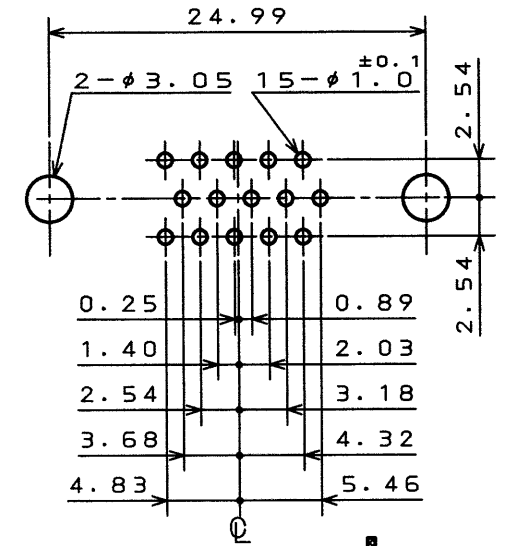

SJ038401

(DRAWING NO.) (図面番号)

版数 SYM.	年月日 DATE	DGN NO.	変更内容 DESCRIPTION	製図 DR.	担当 CHK.	査閲 APP.	承認 APP.

- 注 1. 図示ノ位置ニ「社標」及ビ「品名」ヲ表示スル。
但シ、品名ハ略称トシ「D02-M15SA」マデトスル。
2. 嵌合部ハニッケル上金メッキ(Au:0.1μm以上)、
スルーホール部ハ錫又ハ錫合金(無鉛)デアル。
3. 嵌合固定ネジハ仮締メデアル。

(嵌合側)

10	アースラグ	2	銅合金	錫又は錫合金(無鉛)	
9	嵌合固定ネジ	2	鋼	錫又は錫合金(無鉛)	#4-40UNC
8	ソケットコンタクト#1	5	リン青銅	注2	
7	ソケットコンタクト#2	5	リン青銅	注2	
6	ソケットコンタクト#3	5	リン青銅	注2	
5	六角ナット	2	鋼	ニッケルメッキ	#4-40UNC-2B
4	シェル	1	鋼	錫又は錫合金(無鉛)	
3	フックラグ	2	リン青銅	錫又は錫合金(無鉛)	
2	インシュレータ	1	ガラス入PBT		UL94V-0
1	ロケーションプレート	1	ガラス入PBT		UL94V-0
符号 ITEM	名称 DESCRIPTION	個数 Q'TY	材料 MATERIAL	仕上 FINISH	備考 REMARKS