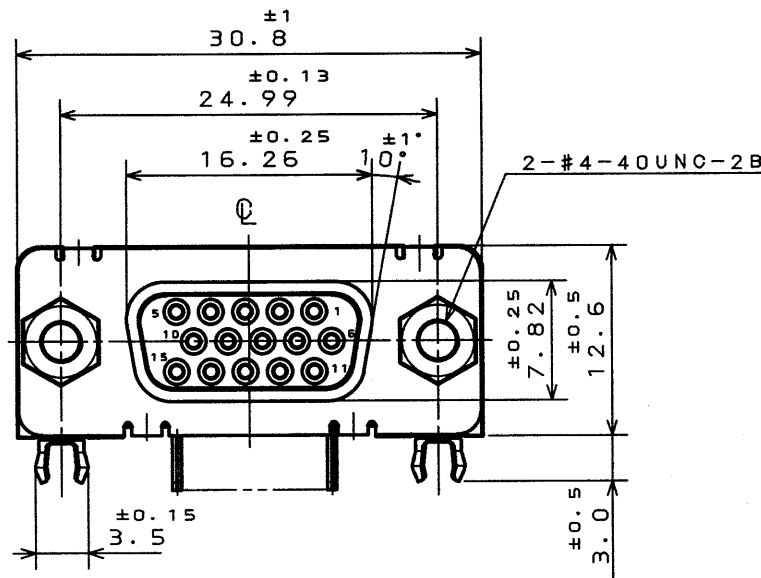

SJ038401

(DRAWING NO.) (図面番号)

版数 SYM.	年月日 DATE	DGN NO.	変更内容 DESCRIPTION	製図 DR.	担当 CHK.	査閲 APP.	承認 APP.

- 注 1. 図示ノ位置ニ「社標」及ビ「品名」ヲ表示スル。
但シ、品名ハ略称トシ「D02-M15SA」マデトスル。
2. 嵌合部ハニッケル上金メッキ(Au:0.1μm以上)、
スルーホール部ハ錫又ハ錫合金(無鉛)デアル。
3. 嵌合固定ネジハ仮締メデアル。

(嵌合側)

10	アースラグ	2	銅合金	錫又は錫合金(無鉛)	
9	嵌合固定ネジ	2	鋼	錫又は錫合金(無鉛)	#4-40UNC
8	ソケットコンタクト#1	5	リン青銅	注2	
7	ソケットコンタクト#2	5	リン青銅	注2	
6	ソケットコンタクト#3	5	リン青銅	注2	
5	六角ナット	2	鋼	ニッケルメッキ	#4-40UNC-2B
4	シェル	1	鋼	錫又は錫合金(無鉛)	
3	フックラグ	2	リン青銅	錫又は錫合金(無鉛)	
2	インシュレータ	1	ガラス入PBT		UL94V-0
1	ロケーションプレート	1	ガラス入PBT		UL94V-0
符号 ITEM	名称 DESCRIPTION	個数 Q'TY	材料 MATERIAL	仕上 FINISH	備考 REMARKS