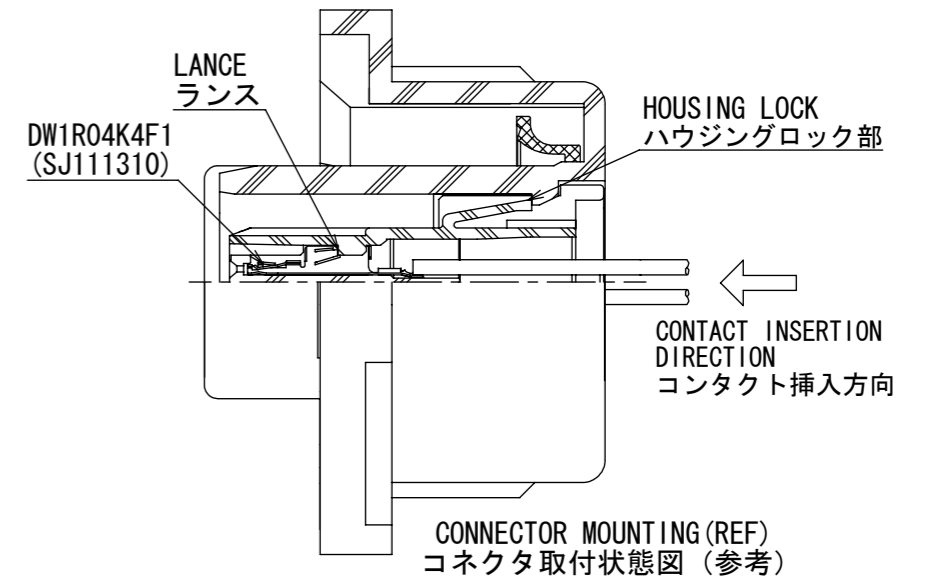

80311130S
CON ENIMVARD 台異型図

版数 REV.	年月日 DATE	DCN NO.	変更内容 DESCRIPTION	製図 DR.	担当 CHK.	査閲 APPD.	承認 APPD.
2	11/NOV/2011	000467	CORRECT AN ERROR	—	Y. ITOU	—	G. HAGA

CONTACT PART NUMBER	SIZE	OUTER DIAMETER	REMARKS
DW1S04K4F1 (SJ111310)	AWG#22	φ 1.5	SIGNAL CONTACT

特別管理品目
SPECIAL CONTROL ITEM
Li電池

- NOTE 1. CONTACTS ARE SOLD SEPARATELY. THE APPLICABLE CONTACTS ARE LISTED IN THE TABLE-1.
NOTE 2. YEAR AND MONTH OF MANUFACTURED SHALL BE SHOWN AT THE LOCATION. (LEFT: ONE LAST DIGIT OF YEAR, RIGHT: MONTH 123456789XYZ)
EX. '10Z' → MANUFACTURED IN DEC. 2010
NOTE 3. THE COMPANY NAME, THE PART NUMBER AND TERMINAL NUMBER SHALL BE MARKED AS SHOWN IN THE DRAWING.

- 注 1. 本製品はコネクタ別売品であり、適用コネクタは表-1のとおりである。
注 2. 図示の位置に製造年月を表示する。
(左側: 西暦3桁、4桁目、右側: 月123456789XYZ)
例: '10Z' → 製造年月2010年12月
注 3. 図示の位置に社標及び品名、端子番号を表示する。

符号 NO.	名称 DESCRIPTION	個数 QTY.	材料 MATERIAL	仕上 FINISH	備考 REMARKS
1	RECEPTACLE HOUSING	1	GLASS FILLED PBT	COLOR: BROWN	—