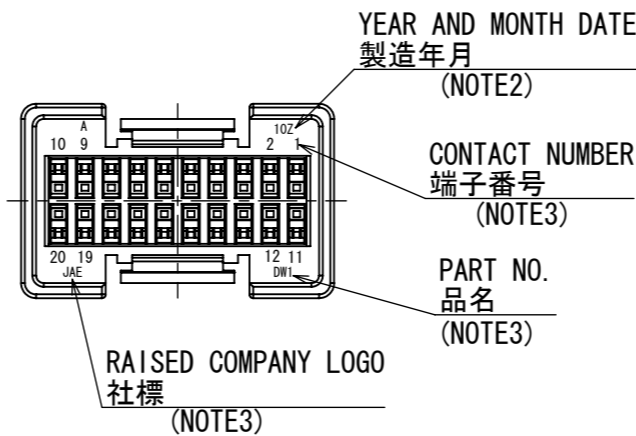

80311130S
CON ENIMVARD 台異型図

版数 REV.	年月日 DATE	DCN NO.	変更内容 DESCRIPTION	製図 DR.	担当 CHK.	査閲 APPD.	承認 APPD.
2	11/NOV/2011	000467	CORRECT AN ERROR	—	Y. ITOU	—	G. HAGA

CONTACT PART NUMBER	SIZE	OUTER DIAMETER	REMARKS
DW1S04K4F1 (SJ111310)	AWG#22	φ 1.5	SIGNAL CONTACT

特別管理品目
SPECIAL CONTROL ITEM
Li電池

- NOTE 1. CONTACTS ARE SOLD SEPARATELY. THE APPLICABLE CONTACTS ARE LISTED IN THE TABLE-1.
NOTE 2. YEAR AND MONTH OF MANUFACTURED SHALL BE SHOWN AT THE LOCATION. (LEFT: ONE LAST DIGIT OF YEAR, RIGHT: MONTH 123456789XYZ)
EX. '10Z' → MANUFACTURED IN DEC. 2010
NOTE 3. THE COMPANY NAME, THE PART NUMBER AND TERMINAL NUMBER SHALL BE MARKED AS SHOWN IN THE DRAWING.

- 注 1. 本製品はコネクタ別売品であり、適用コネクタは表-1のとおりである。
注 2. 図示の位置に製造年月を表示する。
(左側: 西暦3桁、4桁目、右側: 月123456789XYZ)
例: '10Z' → 製造年月2010年12月
注 3. 図示の位置に社標及び品名、端子番号を表示する。

符号 NO.	名称 DESCRIPTION	個数 QTY.	材料 MATERIAL	仕上 FINISH	備考 REMARKS
1	RECEPTACLE HOUSING	1	GLASS FILLED PBT	COLOR: BROWN	—