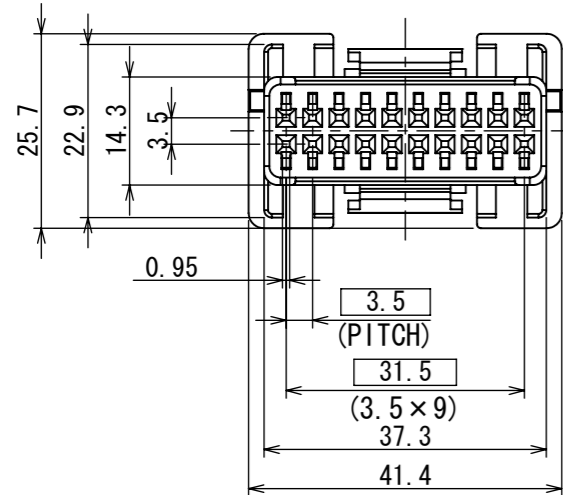

80311130S
CON ENIMVARD 台異型図

版数 REV.	年月日 DATE	DCN NO.	変更内容 DESCRIPTION	製図 DR.	担当 CHK.	査閲 APPD.	承認 APPD.
2	11/NOV/2011	000467	CORRECT AN ERROR	—	Y. ITOU	—	G. HAGA

CONTACT PART NUMBER	SIZE	OUTER DIAMETER	REMARKS
DW1S04K4F1 (SJ111310)	AWG#22	φ 1.5	SIGNAL CONTACT

特別管理品目
SPECIAL CONTROL ITEM
Li電池

- NOTE 1. CONTACTS ARE SOLD SEPARATELY. THE APPLICABLE CONTACTS ARE LISTED IN THE TABLE-1.
NOTE 2. YEAR AND MONTH OF MANUFACTURED SHALL BE SHOWN AT THE LOCATION. (LEFT: ONE LAST DIGIT OF YEAR, RIGHT: MONTH 123456789XYZ)
EX. '10Z' → MANUFACTURED IN DEC. 2010
NOTE 3. THE COMPANY NAME, THE PART NUMBER AND TERMINAL NUMBER SHALL BE MARKED AS SHOWN IN THE DRAWING.

- 注 1. 本製品はコネクタ別売品であり、適用コネクタは表-1のとおりである。
注 2. 図示の位置に製造年月を表示する。
(左側: 西暦3桁、4桁目、右側: 月123456789XYZ)
例: '10Z' → 製造年月2010年12月
注 3. 図示の位置に社標及び品名、端子番号を表示する。

符号 NO.	名称 DESCRIPTION	個数 QTY.	材料 MATERIAL	仕上 FINISH	備考 REMARKS
1	RECEPTACLE HOUSING	1	GLASS FILLED PBT	COLOR: BROWN	—

仕様書 (SPECIFICATION)		第1版 (ORIGINAL DATE)		尺度 (SCALE)	シリーズ (SERIES)
JACS-30177 JAHL-30177		05/JAN/2011		1:1	DW1
一般公差 (GENERAL TOLERANCE)		製図 DR.	K. KIMURA	名称 (TITLE)	
寸法 (DIMENSION)	角度 (ANGLES)	担当 CHK.	T. EBISAWA	DW1R020	
. ± 0.8	×° ±	査閲 APPD.	—	質量 (MASS)	
. × ± 0.4	×° ×' ±	承認 APPD.	Y. MIZUSAWA	—	
. × × ± 0.1				図面番号 (DRAWING NO.)	
. × × × ±				SJ111308	