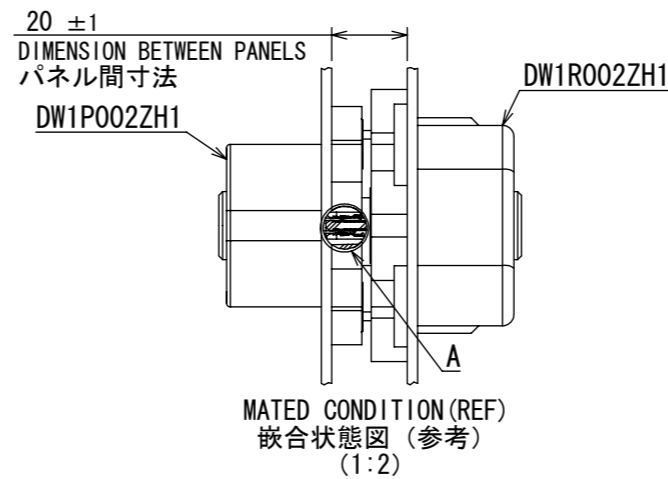

80311130S
CON ENIMVARD 台異型図

版数 REV.	年月日 DATE	DCN NO.	変更内容 DESCRIPTION	製図 DR.	担当 CHK.	査閲 APPD.	承認 APPD.
2	11/NOV/2011	000467	CORRECT AN ERROR	—	Y. ITOU	—	G. HAGA

CONTACT PART NUMBER	SIZE	OUTER DIAMETER	REMARKS
DW1S04K4F1 (SJ111310)	AWG#22	φ 1.5	SIGNAL CONTACT

特別管理品目
SPECIAL CONTROL ITEM
Li電池

- NOTE 1. CONTACTS ARE SOLD SEPARATELY. THE APPLICABLE CONTACTS ARE LISTED IN THE TABLE-1.
NOTE 2. YEAR AND MONTH OF MANUFACTURED SHALL BE SHOWN AT THE LOCATION. (LEFT: ONE LAST DIGIT OF YEAR, RIGHT: MONTH 123456789XYZ)
EX. '10Z' → MANUFACTURED IN DEC. 2010
NOTE 3. THE COMPANY NAME, THE PART NUMBER AND TERMINAL NUMBER SHALL BE MARKED AS SHOWN IN THE DRAWING.

- 注 1. 本製品はコネクタ別売品であり、適用コネクタは表-1のとおりである。
注 2. 図示の位置に製造年月を表示する。
(左側: 西暦3桁、4桁目、右側: 月123456789XYZ)
例: '10Z' → 製造年月2010年12月
注 3. 図示の位置に社標及び品名、端子番号を表示する。

符号 NO.	名称 DESCRIPTION	個数 QTY.	材料 MATERIAL	仕上 FINISH	備考 REMARKS
1	RECEPTACLE HOUSING	1	GLASS FILLED PBT	COLOR: BROWN	—

仕様書 (SPECIFICATION)		第1版 (ORIGINAL DATE)		尺度 (SCALE)	シリーズ (SERIES)
JACS-30177 JAHL-30177		05/JAN/2011		1:1	DW1
一般公差 (GENERAL TOLERANCE)		製図 DR.	K. KIMURA	名称 (TITLE)	
寸法 (DIMENSION)	角度 (ANGLES)	担当 CHK.	T. EBISAWA	DW1R020	
. ± 0.8	×° ±	査閲 APPD.	—	質量 (MASS)	
. × ± 0.4	×° ×' ±	承認 APPD.	Y. MIZUSAWA	—	
. × × ± 0.1				図面番号 (DRAWING NO.)	
. × × × ±				SJ111308	