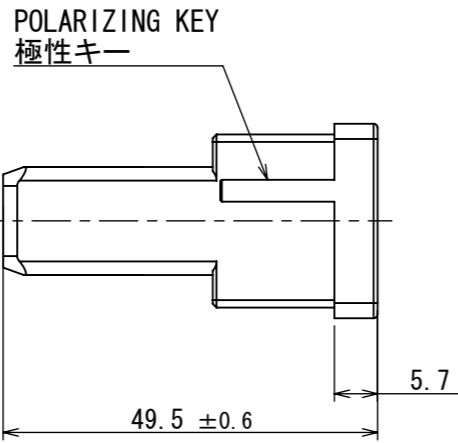

80311130S
CON ENIMVARD 台異型図

版数 REV.	年月日 DATE	DCN NO.	変更内容 DESCRIPTION	製図 DR.	担当 CHK.	査閲 APPD.	承認 APPD.
2	11/NOV/2011	000467	CORRECT AN ERROR	—	Y. ITOU	—	G. HAGA

CONTACT PART NUMBER	SIZE	OUTER DIAMETER	REMARKS
DW1S04K4F1 (SJ111310)	AWG#22	φ 1.5	SIGNAL CONTACT

- 注 1. 本製品はコネクタ別売品であり、適用コネクタは表-1のとおりである。
注 2. 図示の位置に製造年月を表示する。
(左側: 西暦3桁、4桁目、右側: 月123456789XYZ)
例: '10Z' → 製造年月2010年12月
注 3. 図示の位置に社標及び品名、端子番号を表示する。

符号 NO.	名称 DESCRIPTION	個数 QTY.	材料 MATERIAL	仕上 FINISH	備考 REMARKS
1	RECEPTACLE HOUSING	1	GLASS FILLED PBT	COLOR: BROWN	—

仕様書 (SPECIFICATION)		第1版 (ORIGINAL DATE)		尺度 (SCALE)	シリーズ (SERIES)
JACS-30177 JAHL-30177		05/JAN/2011		1:1	DW1
一般公差 (GENERAL TOLERANCE)		製図 DR.	K. KIMURA	名称 (TITLE)	
寸法 (DIMENSION)	角度 (ANGLES)	担当 CHK.	T. EBISAWA	DW1R020	
. ± 0.8	×° ±	査閲 APPD.	—	質量 (MASS)	
. × ± 0.4	×° ×' ±	承認 APPD.	Y. MIZUSAWA	—	
. × × ± 0.1				図面番号 (DRAWING NO.)	
. × × × ±				SJ111308	