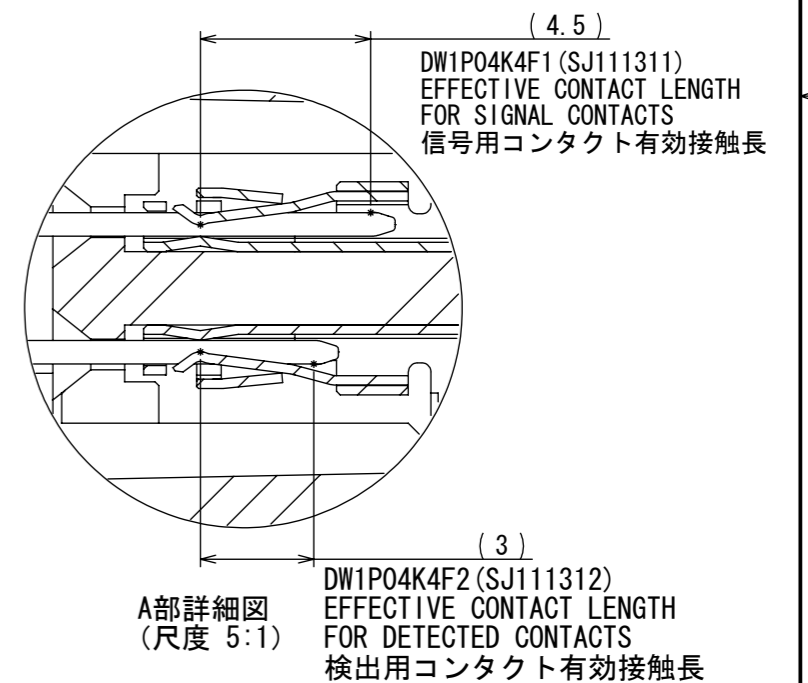

80311130S
CON ENIMVARD 台異型図

版数 REV.	年月日 DATE	DCN NO.	変更内容 DESCRIPTION	製図 DR.	担当 CHK.	査閲 APPD.	承認 APPD.
2	11/NOV/2011	000467	CORRECT AN ERROR	—	Y. ITOU	—	G. HAGA

CONTACT PART NUMBER	SIZE	OUTER DIAMETER	REMARKS
DW1S04K4F1 (SJ111310)	AWG#22	φ 1.5	SIGNAL CONTACT

- 注 1. 本製品はコネクタ別売品であり、適用コネクタは表-1のとおりである。
注 2. 図示の位置に製造年月を表示する。
(左側: 西暦3桁、4桁目、右側: 月123456789XYZ)
例: '10Z' → 製造年月2010年12月
注 3. 図示の位置に社標及び品名、端子番号を表示する。

符号 NO.	名称 DESCRIPTION	個数 QTY.	材料 MATERIAL	仕上 FINISH	備考 REMARKS
1	RECEPTACLE HOUSING	1	GLASS FILLED PBT	COLOR: BROWN	—

仕様書 (SPECIFICATION)		第1版 (ORIGINAL DATE)		尺度 (SCALE)	シリーズ (SERIES)
JACS-30177 JAHL-30177		05/JAN/2011		1:1	DW1
一般公差 (GENERAL TOLERANCE)		製図 DR.	K. KIMURA	名称 (TITLE)	
寸法 (DIMENSION)	角度 (ANGLES)	担当 CHK.	T. EBISAWA	DW1R020	
. ± 0.8	×° ±	査閲 APPD.	—	質量 (MASS)	
. × ± 0.4	×° ×' ±	承認 APPD.	Y. MIZUSAWA	—	
. × × ± 0.1				図面番号 (DRAWING NO.)	
. × × × ±				SJ111308	