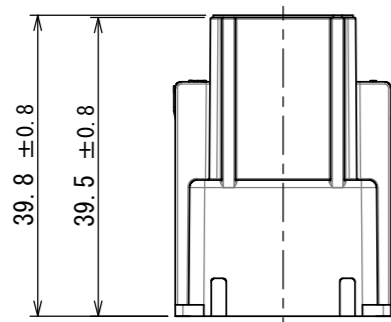

900711CS
 (ON DRAWING NO.)

版数 VER.	年月日 DATE	CN NO.	変更内容 DESCRIPTION	製図 DR.	担当 CHK.	査閲 APPD.	承認 APPD.
2	18/APR/2016	016883	Add UL.		Y. ITOU	—	T. KUDOU

△ UL Recognized Component

【perspective view】

Table-1

Contact Part No	Size	Outer Diameter	Remarks
DW1P04K4F1 (SJ111311)	AWG#22	φ 1.5	Signal Contact
DW1P04K4F2 (SJ111312)	AWG#22	φ 1.5	Detected Contact

注1. 本製品はコンタクト別売品であり、適用コンタクトは表1のとおりである。
 注2. 図示の位置に製造年月を表示する。
 (左側：西暦3桁、4桁、右側：月123456789XYZ)

1	INNER HOUSING	1	PBT	COLOR: BLACK	
符号 NO.	名称 DESCRIPTION	個数 QTY.	材料 MATERIAL	仕上 FINISH	備考 REMARKS

仕様書 (SPECIFICATION) JACS-30188 JAHL-30188		第1版 (ORIGINAL DATE) 16/DEC/2011		尺度 (SCALE) 1:1		シリーズ (SERIES) DW2		日本航空電子工業株式会社	
一般公差 (GENERAL TOLERANCE)		製図 DR.		名称 (TITLE) DW2P020 (Floating connector inner Housing)		JAE		JAPAN AVIATION ELECTRONICS INDUSTRY, LTD.	
寸法 (DIMENSION)		担当 CHK. T. EBISAWA		査閲 APPD. Y. ITOU		図面番号 (DRAWING NO.) SJ112006		版数 (VER.) 2	
角度 (ANGLES)		承認 APPD. G. HAGA		質量 (MASS) -		質量 (MASS)			
単位 (UNIT) : mm									