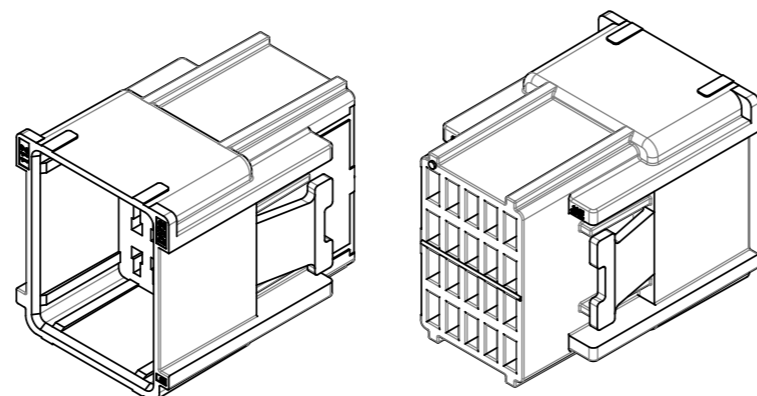

900711CS
 (ON DRAWING NO.)

版数 VER.	年月日 DATE	CN NO.	変更内容 DESCRIPTION	製図 DR.	担当 CHK.	査閲 APPD.	承認 APPD.
2	18/APR/2016	016883	Add UL.		Y. ITOU	—	T. KUDOU

△ UL Recognized Component

【perspective view】

Table-1

Contact Part No	Size	Outer Diameter	Remarks
DW1P04K4F1 (SJ111311)	AWG#22	φ 1.5	Signal Contact
DW1P04K4F2 (SJ111312)	AWG#22	φ 1.5	Detected Contact

注1. 本製品はコンタクト別売品であり、適用コンタクトは表1のとおりである。
 注2. 図示の位置に製造年月を表示する。
 (左側：西暦3桁、4桁、右側：月123456789XYZ)

1	INNER HOUSING	1	PBT	COLOR: BLACK	
符号 NO.	名称 DESCRIPTION	個数 QTY.	材料 MATERIAL	仕上 FINISH	備考 REMARKS

仕様書 (SPECIFICATION) JACS-30188 JAHL-30188		第1版 (ORIGINAL DATE) 16/DEC/2011		尺度 (SCALE) 1:1		シリーズ (SERIES) DW2		日本航空電子工業株式会社	
一般公差 (GENERAL TOLERANCE)		製図 DR.		名称 (TITLE) DW2P020 (Floating connector inner Housing)		JAE		JAPAN AVIATION ELECTRONICS INDUSTRY, LTD.	
寸法 (DIMENSION)		担当 CHK. T. EBISAWA		査閲 APPD. Y. ITOU		図面番号 (DRAWING NO.) SJ112006		版数 (VER.) 2	
角度 (ANGLES)		承認 APPD. G. HAGA		質量 (MASS) -		質量 (MASS)			
単位 (UNIT) : mm									