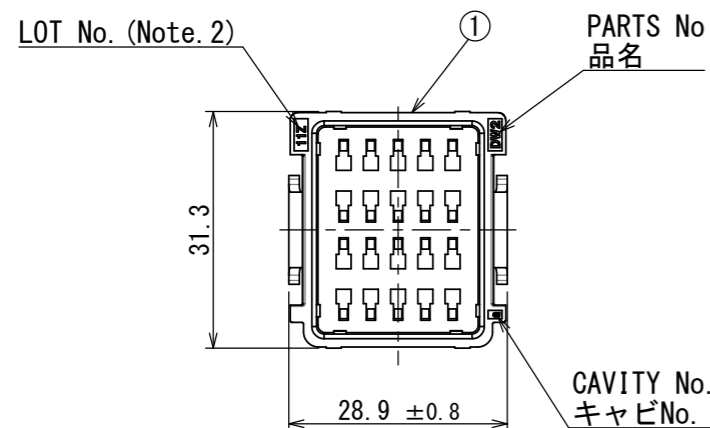

900711CS
 (ON DRAWING NO.)

版数 VER.	年月日 DATE	CN NO.	変更内容 DESCRIPTION	製図 DR.	担当 CHK.	査閲 APPD.	承認 APPD.
2	18/APR/2016	016883	Add UL.		Y. ITOU	—	T. KUDOU

△ UL Recognized Component

【perspective view】

Table-1

Contact Part No	Size	Outer Diameter	Remarks
DW1P04K4F1 (SJ111311)	AWG#22	φ 1.5	Signal Contact
DW1P04K4F2 (SJ111312)	AWG#22	φ 1.5	Detected Contact

Note 1. CONTACTS ARE SOLD SEPARATELY. THE APPLICABLE CONTACTS ARE LISTED IN THE TABLE-1.
 Note 2. YEAR AND MONTH OF MANUFACTURED SHALL BE SHOWN AT THE LOCATION.
 (LEFT: ONE LAST DIGIT OF YEAR, RIGHT: MONTH 123456789XYZ)

注1. 本製品はコンタクト別売品であり、適用コンタクトは表1のとおりである。
 注2. 図示の位置に製造年月を表示する。
 (左側：西暦3桁、4桁、右側：月123456789XYZ)

1	INNER HOUSING	1	PBT	COLOR: BLACK	
符号 NO.	名称 DESCRIPTION	個数 QTY.	材料 MATERIAL	仕上 FINISH	備考 REMARKS

仕様書 (SPECIFICATION) JACS-30188 JAHL-30188		第1版 (ORIGINAL DATE) 16/DEC/2011		尺度 (SCALE) 1:1		シリーズ (SERIES) DW2		日本航空電子工業株式会社	
一般公差 (GENERAL TOLERANCE)		製図 DR.		名称 (TITLE) DW2P020 (Floating connector inner Housing)		JAE		JAPAN AVIATION ELECTRONICS INDUSTRY, LTD.	
寸法 (DIMENSION)		担当 CHK. T. EBISAWA		査閲 APPD. Y. ITOU		図面番号 (DRAWING NO.) SJ112006		版数 (VER.) 2	
角度 (ANGLES)		承認 APPD. G. HAGA		質量 (MASS) -		質量 (MASS)			
単位 (UNIT) : mm									