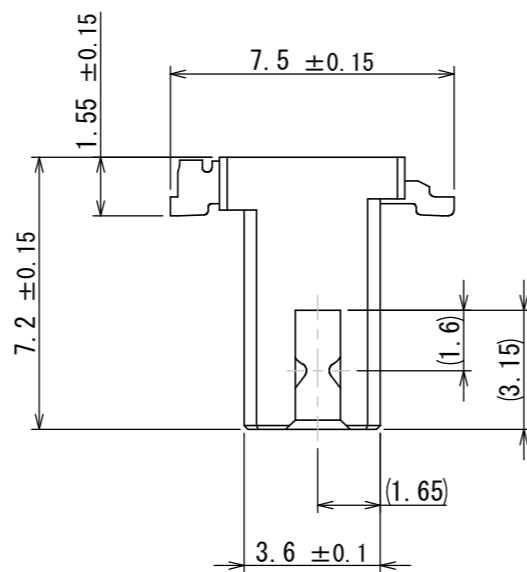

SJ115499
 (図面番号) (DRAWING NO.)

△ cULus Recognized Component

版数 VER.	年月日 DATE	CN NO.	変更内容 DESCRIPTION	製図 DR.	担当 CHK.	査閲 APPD.	承認 APPD.
2	22/JUL/2015	013931	ADD cULus		T. URANO		T. KUDOU

NOTE1. LOT MARKING
 注1. 組立ロットを表示する

2	INSULATOR	1	LCP		COLOR: IVORY
1	CONTACT	2	COPPER ALLOY	LEAD-FREE/TIN PLATING	
符号 NO.	名称 DESCRIPTION	個数 QTY.	材料 MATERIAL	仕上 FINISH	備考 REMARKS
仕様書 (SPECIFICATION) JACS-11068 JABL-11068		第1版 (ORIGINAL DATE) 05/FEB/2015		尺度 (SCALE) 5:1	シリーズ (SERIES) ES6
一般公差 (GENERAL TOLERANCE)		製図 DR.	担当 CHK.	名称 (TITLE) ES6B002WF1	
寸法 (DIMENSION)		査閲 APPD.	承認 APPD.	質量 (MASS)	
±	×° ±	T. URANO	H. KANNO	日本航空電子工業株式会社 JAE	
× ±	×°×' ±	T. KUDOU		JAPAN AVIATION ELECTRONICS INDUSTRY, LTD.	
×× ±	単位 (UNIT) : mm			図面番号 (DRAWING NO.) SJ115499	
××× ±				版数 (VER.) 2	
×××× ±					