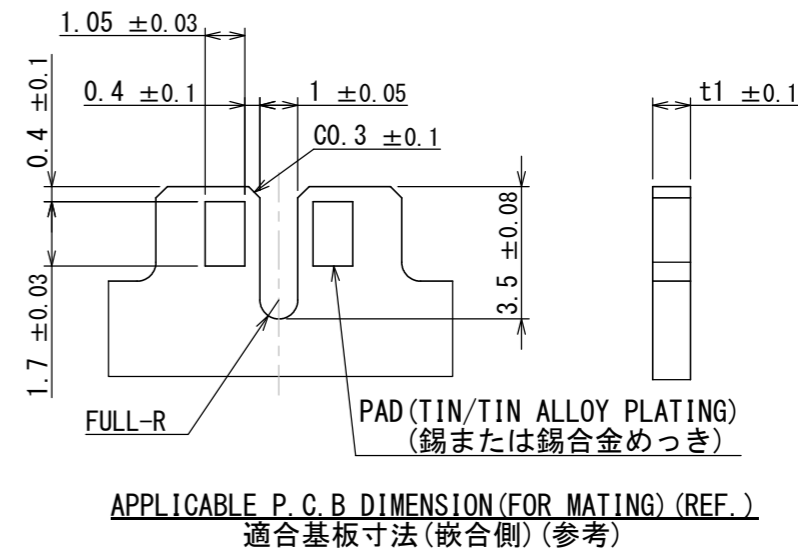

SJ115499
 (図面番号) (DRAWING NO.)

△ cULus Recognized Component

版数 VER.	年月日 DATE	CN NO.	変更内容 DESCRIPTION	製図 DR.	担当 CHK.	査閲 APPD.	承認 APPD.
2	22/JUL/2015	013931	ADD cULus		T. URANO		T. KUDOU

NOTE1. LOT MARKING
 注1. 組立ロットを表示する

2	INSULATOR	1	LCP		COLOR: IVORY
1	CONTACT	2	COPPER ALLOY	LEAD-FREE/TIN PLATING	
符号 NO.	名称 DESCRIPTION	個数 QTY.	材料 MATERIAL	仕上 FINISH	備考 REMARKS
仕様書 (SPECIFICATION) JACS-11068 JABL-11068		第1版 (ORIGINAL DATE) 05/FEB/2015		尺度 (SCALE) 5:1	シリーズ (SERIES) ES6
一般公差 (GENERAL TOLERANCE)		製図 DR.	担当 CHK.	名称 (TITLE) ES6B002WF1	
寸法 (DIMENSION)		査閲 APPD.	承認 APPD.	質量 (MASS)	
±	×° ±	T. URANO	H. KANNO	日本航空電子工業株式会社 JAE	
× ±	×°×' ±	T. KUDOU		JAPAN AVIATION ELECTRONICS INDUSTRY, LTD.	
×× ±	単位 (UNIT) : mm			図面番号 (DRAWING NO.) SJ115499	
××× ±				版数 (VER.) 2	
×××× ±					