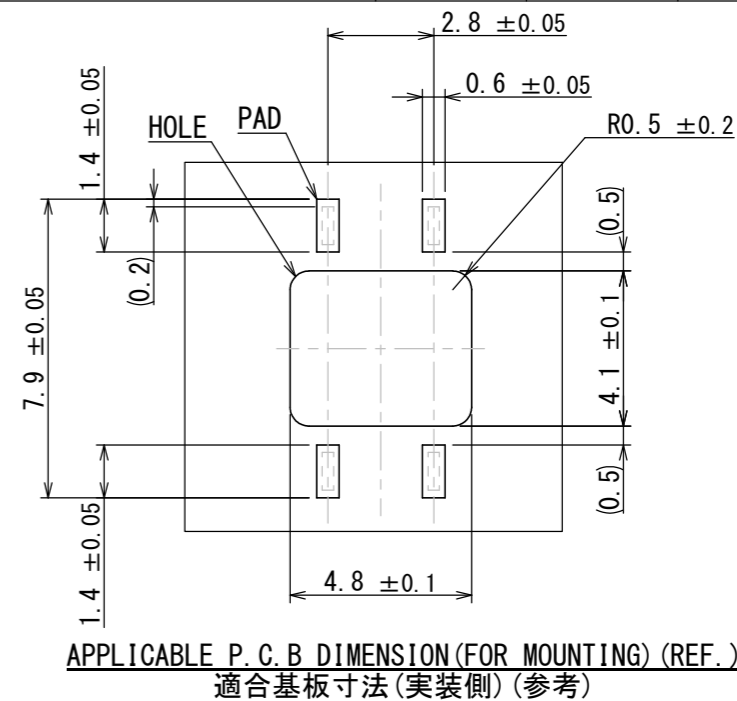

SJ115499
 (図面番号) (DRAWING NO.)

△ cULus Recognized Component

版数 VER.	年月日 DATE	CN NO.	変更内容 DESCRIPTION	製図 DR.	担当 CHK.	査閲 APPD.	承認 APPD.
2	22/JUL/2015	013931	ADD cULus		T. URANO		T. KUDOU

NOTE1. LOT MARKING
 注1. 組立ロットを表示する

2	INSULATOR	1	LCP		COLOR: IVORY
1	CONTACT	2	COPPER ALLOY	LEAD-FREE/TIN PLATING	
符号 NO.	名称 DESCRIPTION	個数 QTY.	材料 MATERIAL	仕上 FINISH	備考 REMARKS
仕様書 (SPECIFICATION) JACS-11068 JABL-11068		第1版 (ORIGINAL DATE) 05/FEB/2015		尺度 (SCALE) 5:1	シリーズ (SERIES) ES6
一般公差 (GENERAL TOLERANCE)		製図 DR.	担当 CHK.	名称 (TITLE) ES6B002WF1	
寸法 (DIMENSION)		査閲 APPD.	承認 APPD.	質量 (MASS)	
±	×° ±	T. URANO	H. KANNO	日本航空電子工業株式会社 JAE	
× ±	×°×' ±	T. KUDOU		JAPAN AVIATION ELECTRONICS INDUSTRY, LTD.	
×× ±	単位 (UNIT) : mm			図面番号 (DRAWING NO.) SJ115499	
××× ±				版数 (VER.) 2	
×××× ±					

Other Similar products are found below :

[293300-7](#) [293660-5](#) [CNX_H03_NTP](#) [30-9767-BU](#) [3605](#) [3-21030-1](#) [ZCH-110-RGB-I](#) [503471-0290](#) [ZCH-110-RGB-J](#) [217-0716-200](#)
[1954563-1](#) [1-293657-2](#) [2834036-1](#) [2834037-1](#) [1-2213222-4](#) [2-2213222-4](#) [2213222-4](#) [2834122-3](#) [2834122-5](#) [2834135-2](#) [FLA-R4142-30](#)
[FLA-R4162-30](#) [FLA-R2142-30](#) [FLA-R2162-30](#) [FLA-R2161-30](#) [FLA-R0161-30](#) [FLA-R0141-30](#) [FLA-R0142-30](#) [FLA-R0162-30](#) [FLA-C00-](#)
[00](#) [DGA00010553](#) [CNXV04NTP](#) [104128-0610](#) [503485-0000 \(Cut Strip\)](#) [503485-0000 \(Loose Piece\)](#) [503485-0000 \(MINI Reel\)](#) [1-2834074-2](#)
[1-2834074-3](#) [1357-AC PLUG W2C \(CHINA\)](#) [1357-AC PLUG W2 \(USA\)](#) [104266-0110](#) [CNXV02NTP](#) [2106212-1](#) [2-2834074-2](#) [104266-](#)
[0210](#) [293470-1](#) [293651-2](#) [293651-4](#) [1-2834006-2](#) [293651-1](#)