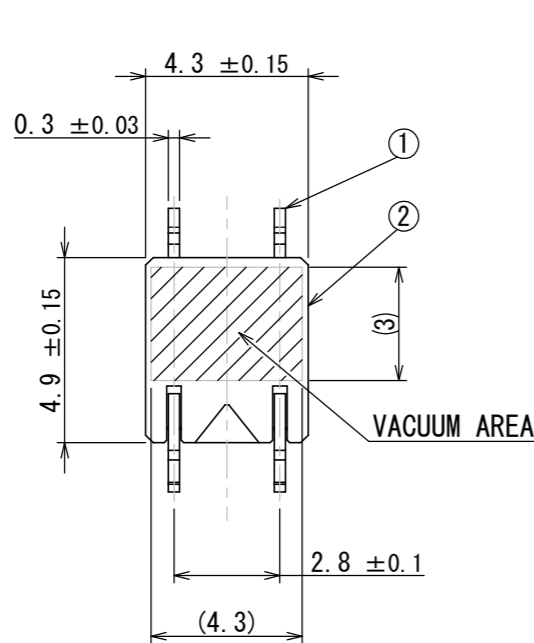

SJ115499
 (図面番号) (DRAWING NO.)

△ cULus Recognized Component

版数 VER.	年月日 DATE	CN NO.	変更内容 DESCRIPTION	製図 DR.	担当 CHK.	査閲 APPD.	承認 APPD.
2	22/JUL/2015	013931	ADD cULus		T. URANO		T. KUDOU

NOTE1. LOT MARKING
 注1. 組立ロットを表示する

2	INSULATOR	1	LCP		COLOR: IVORY
1	CONTACT	2	COPPER ALLOY	LEAD-FREE/TIN PLATING	
符号 NO.	名称 DESCRIPTION	個数 QTY.	材料 MATERIAL	仕上 FINISH	備考 REMARKS
仕様書 (SPECIFICATION) JACS-11068 JABL-11068		第1版 (ORIGINAL DATE) 05/FEB/2015		尺度 (SCALE) 5:1	シリーズ (SERIES) ES6
一般公差 (GENERAL TOLERANCE)		製図 DR.	担当 CHK.	名称 (TITLE) ES6B002WF1	
寸法 (DIMENSION)		査閲 APPD.	承認 APPD.	質量 (MASS)	
±	×° ±	T. URANO	H. KANNO	日本航空電子工業株式会社 JAE	
× ±	×°×' ±	T. KUDOU		JAPAN AVIATION ELECTRONICS INDUSTRY, LTD.	
×× ±	単位 (UNIT) : mm			図面番号 (DRAWING NO.) SJ115499	
××× ±				版数 (VER.) 2	
×××× ±					