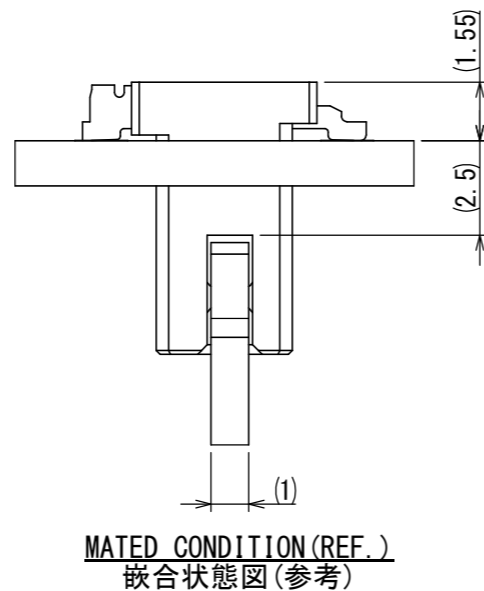

SJ115499
 (図面番号) (DRAWING NO.)

△ cULus Recognized Component

版数 VER.	年月日 DATE	CN NO.	変更内容 DESCRIPTION	製図 DR.	担当 CHK.	査閲 APPD.	承認 APPD.
2	22/JUL/2015	013931	ADD cULus		T. URANO		T. KUDOU

NOTE1. LOT MARKING
 注1. 組立ロットを表示する

2	INSULATOR	1	LCP		COLOR: IVORY
1	CONTACT	2	COPPER ALLOY	LEAD-FREE/TIN PLATING	
符号 NO.	名称 DESCRIPTION	個数 QTY.	材料 MATERIAL	仕上 FINISH	備考 REMARKS
仕様書 (SPECIFICATION) JACS-11068 JABL-11068		第1版 (ORIGINAL DATE) 05/FEB/2015		尺度 (SCALE) 5:1	シリーズ (SERIES) ES6
一般公差 (GENERAL TOLERANCE)		製図 DR.	担当 CHK.	名称 (TITLE) ES6B002WF1	
寸法 (DIMENSION)		査閲 APPD.	承認 APPD.	質量 (MASS)	
±	×° ±	T. URANO	H. KANNO	日本航空電子工業株式会社 JAE	
× ±	×°×' ±	T. KUDOU		JAPAN AVIATION ELECTRONICS INDUSTRY, LTD.	
×× ±	単位 (UNIT) : mm			図面番号 (DRAWING NO.) SJ115499	
××× ±				版数 (VER.) 2	
×××× ±					