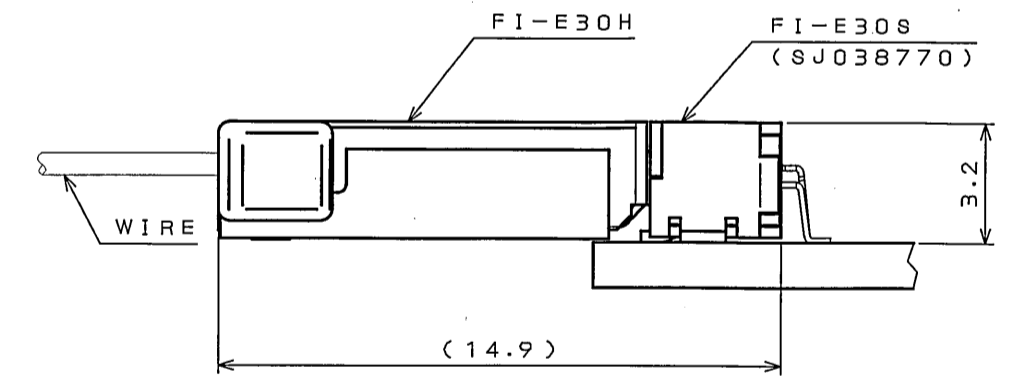

版数 REV.	年月日 DATE	DCN NO.	変更内容 DESCRIPTION	製図 DR.	担当 CHK.	査閲 APPD.	承認 APPD.
2	27.Sep.2004	055870	REVISED FORM 形状変更		K.HISAMATSU	M. Suzuki	K. Hisatomo

MATED CONDITION(REF.)
嵌合状態図(参考)

NOTE 1. APPLICABLE CONTACT
FI-XC3-1-15000(SJ033911)

注 1. 適合コンタクトは下記コンタクトを使用して下さい。
FI-XC3-1-15000(SJ033911)

2	INSULATOR インシュレータ	1	HEAT RESISTING PLASTIC 耐熱性プラスチック		
1	BASE SHELL ベースシェル	1	COPPER ALLOY 銅合金	TIN PLATING Snメッキ	
符号 NO.	名称 DESCRIPTION	個数 QTY.	材料 MATERIAL	仕上 FINISH	備考 REMARKS
仕様書(SPECIFICATION)		第1版(ORIGINAL DATE)	尺度(SCALE)	シリーズ(SERIES)	日本航空電子工業株式会社 JAE ELECTRONICS INDUSTRY, LTD.
JACS-1753-10 JAHL-1753-10		16.Oct.2003	5:1	FI-E	
公差(GENERAL TOLERANCE)		製図 DR.	名称(TITLE)		SJ100120
寸法(DIMENSION) 角度(ANGLES)		担当 CHK.	FI-E30H		
. ±0.8 X° ±		査閲 APPD.			
.X ±0.4 X°X' ±		承認 APPD.			
.XX ±0.1		承認 APPD.			質量(MASS)
.XXX ±					

DOF-0-213E(03.08)