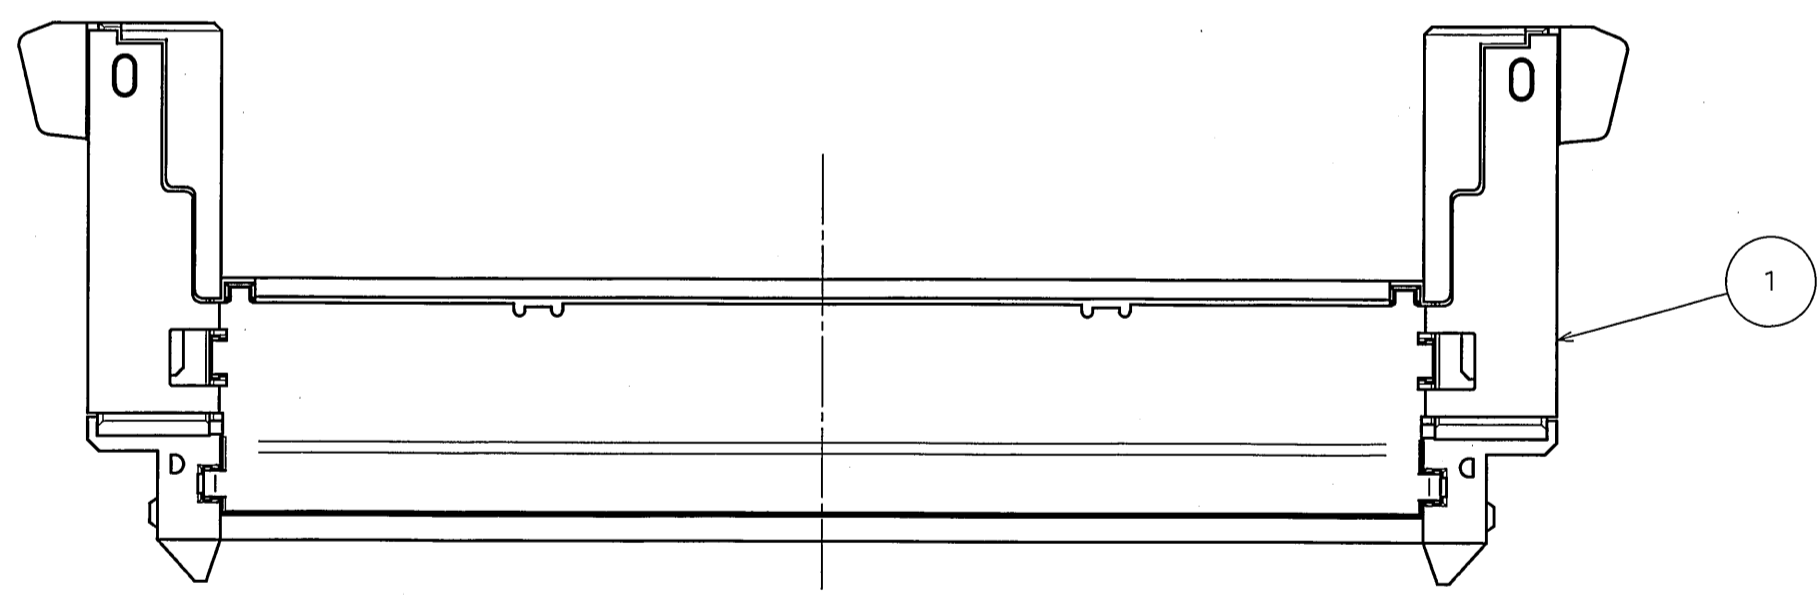

版数 REV.	年月日 DATE	DCN NO.	変更内容 DESCRIPTION	製図 DR.	担当 CHK.	査閲 APPD.	承認 APPD.
2	27.Sep.2004	055870	REVISED FORM 形状変更		K.HISAMATSU	M. Suzuki	K. Hisatomo

MATED CONDITION(REF.)  
嵌合状態図(参考)

NOTE 1. APPLICABLE CONTACT  
FI-XC3-1-15000(SJ033911)

注 1. 適合コンタクトは下記コンタクトを使用して下さい。  
FI-XC3-1-15000(SJ033911)

2	INSULATOR インシュレータ	1	HEAT RESISTING PLASTIC 耐熱性プラスチック		
1	BASE SHELL ベースシェル	1	COPPER ALLOY 銅合金	TIN PLATING Snメッキ	
符号 NO.	名称 DESCRIPTION	個数 QTY.	材料 MATERIAL	仕上 FINISH	備考 REMARKS
仕様書(SPECIFICATION)		第1版(ORIGINAL DATE)	尺度(SCALE)	シリーズ(SERIES)	日本航空電子工業株式会社 JAE ELECTRONICS INDUSTRY, LTD.
JACS-1753-10 JAHL-1753-10		16.Oct.2003	5:1	FI-E	
公差(GENERAL TOLERANCE)		製図 DR.	名称(TITLE)		SJ100120
寸法(DIMENSION) 角度(ANGLES)		担当 CHK.	FI-E30H		
. ±0.8 X° ±		査閲 APPD.			
.X ±0.4 X°X' ±		承認 APPD.			
.XX ±0.1		承認 APPD.			質量(MASS)
.XXX ±					