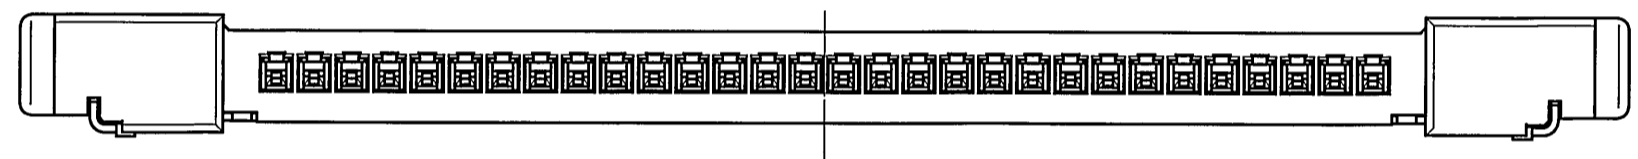

版数 REV.	年月日 DATE	DCN NO.	変更内容 DESCRIPTION	製図 DR.	担当 CHK.	査閲 APPD.	承認 APPD.
2	27.Sep.2004	055870	REVISED FORM 形状変更		K.HISAMATSU	M. Suzuki	K. Hisatomo

MATED CONDITION(REF.)
嵌合状態図(参考)

NOTE 1. APPLICABLE CONTACT
FI-XC3-1-15000(SJ033911)

注 1. 適合コンタクトは下記コンタクトを使用して下さい。
FI-XC3-1-15000(SJ033911)

2	INSULATOR インシュレータ	1	HEAT RESISTING PLASTIC 耐熱性プラスチック		
1	BASE SHELL ベースシェル	1	COPPER ALLOY 銅合金	TIN PLATING Snメッキ	
符号 NO.	名称 DESCRIPTION	個数 QTY.	材料 MATERIAL	仕上 FINISH	備考 REMARKS
仕様書(SPECIFICATION)		第1版(ORIGINAL DATE)	尺度(SCALE)	シリーズ(SERIES)	日本航空電子工業株式会社 JAE ELECTRONICS INDUSTRY, LTD.
JACS-1753-10 JAHL-1753-10		16.Oct.2003	5:1	FI-E	
公差(GENERAL TOLERANCE)		製図 DR.	名称(TITLE)		SJ100120
寸法(DIMENSION) 角度(ANGLES)		担当 CHK.	FI-E30H		
. ±0.8 X° ±		査閲 APPD.			
.X ±0.4 X°X' ±		承認 APPD.			
.XX ±0.1		承認 APPD.			質量(MASS)
.XXX ±					

DOF-0-213E(03.08)