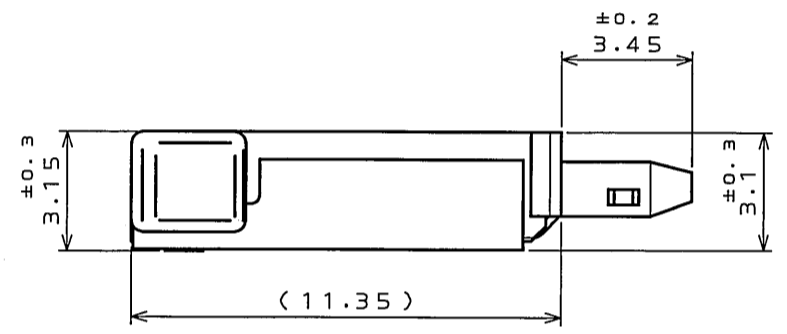

版数 REV.	年月日 DATE	DCN NO.	変更内容 DESCRIPTION	製図 DR.	担当 CHK.	査閲 APPD.	承認 APPD.
2	27.Sep.2004	055870	REVISED FORM 形状変更		K.HISAMATSU	M. Suzuki	K. Hisatomo

MATED CONDITION(REF.)  
嵌合状態図(参考)

NOTE 1. APPLICABLE CONTACT  
FI-XC3-1-15000(SJ033911)

注 1. 適合コンタクトは下記コンタクトを使用して下さい。  
FI-XC3-1-15000(SJ033911)

2	INSULATOR インシュレータ	1	HEAT RESISTING PLASTIC 耐熱性プラスチック		
1	BASE SHELL ベースシェル	1	COPPER ALLOY 銅合金	TIN PLATING Snメッキ	
符号 NO.	名称 DESCRIPTION	個数 QTY.	材料 MATERIAL	仕上 FINISH	備考 REMARKS
仕様書(SPECIFICATION)		第1版(ORIGINAL DATE)	尺度(SCALE)	シリーズ(SERIES)	日本航空電子工業株式会社 JAE ELECTRONICS INDUSTRY, LTD.
JACS-1753-10 JAHL-1753-10		16.Oct.2003	5:1	FI-E	
公差(GENERAL TOLERANCE)		製図 DR.	名称(TITLE)		SJ100120
寸法(DIMENSION) 角度(ANGLES)		担当 CHK.	FI-E30H		
. ±0.8 X° ±		査閲 APPD.			
.X ±0.4 X°X' ±		承認 APPD.			
.XX ±0.1		承認 APPD.			質量(MASS)
.XXX ±					