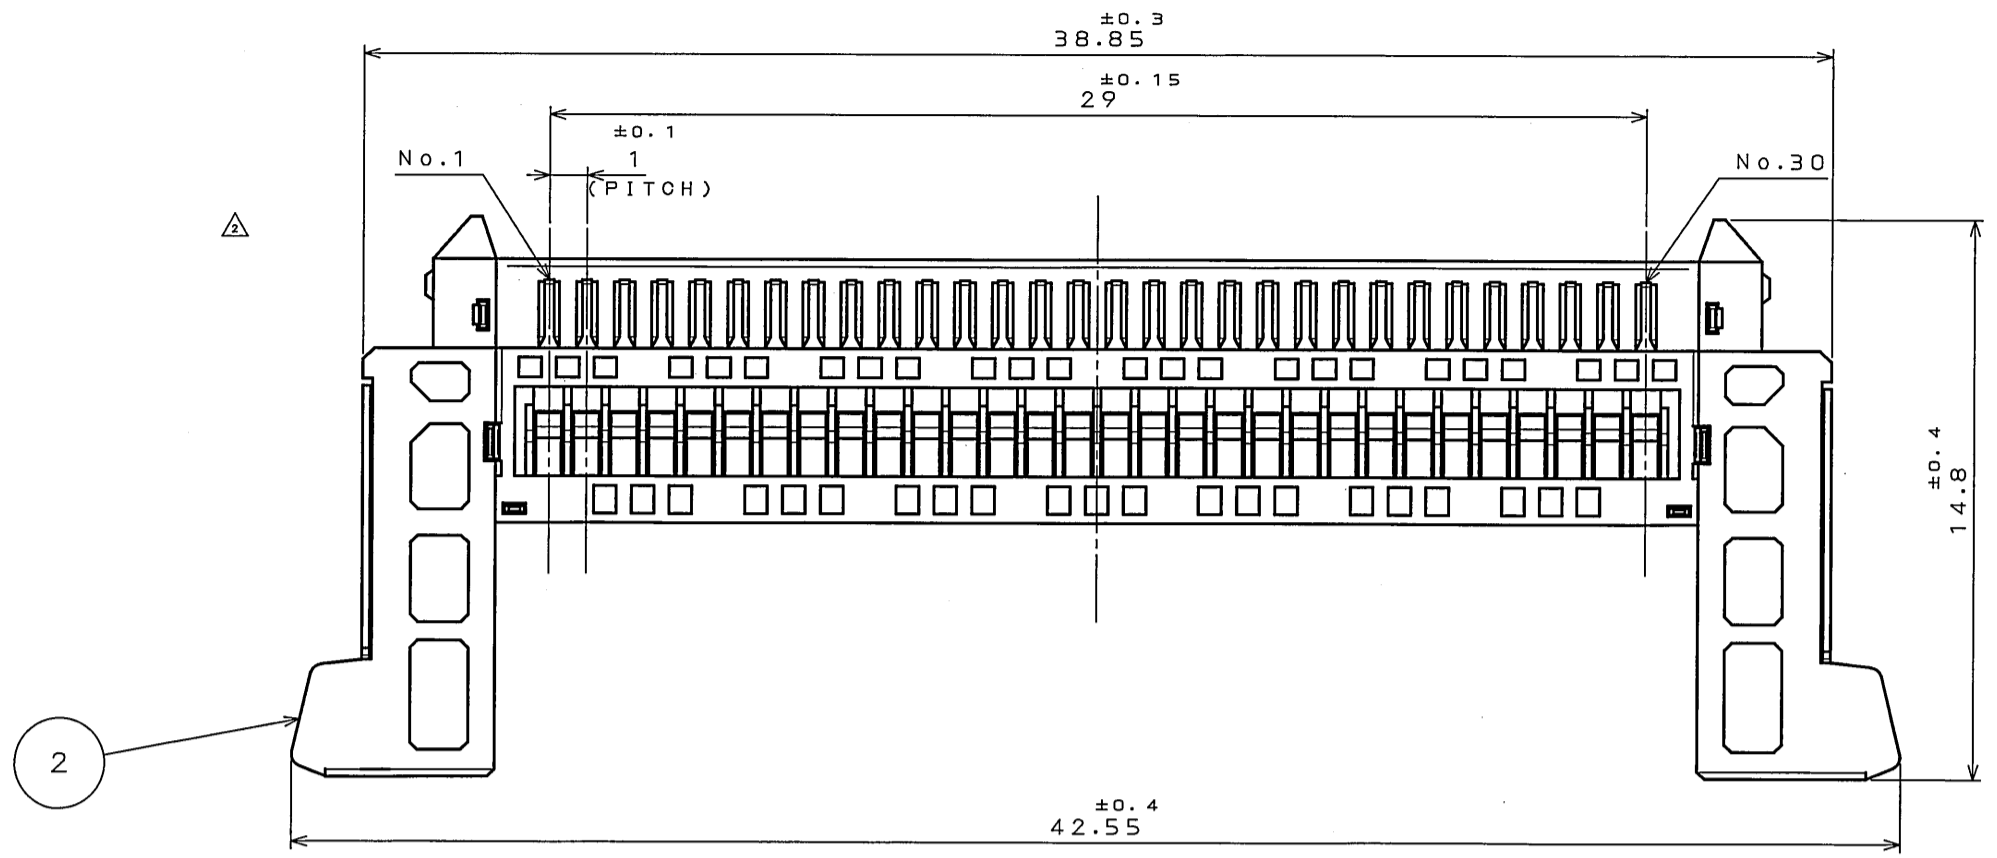

版数 REV.	年月日 DATE	DCN NO.	変更内容 DESCRIPTION	製図 DR.	担当 CHK.	査閲 APPD.	承認 APPD.
2	27.Sep.2004	055870	REVISED FORM 形状変更		K.HISAMATSU	M. Suzuki	K. Hisatomo

MATED CONDITION(REF.)
嵌合状態図(参考)

NOTE 1. APPLICABLE CONTACT
FI-XC3-1-15000(SJ033911)

注 1. 適合コンタクトは下記コンタクトを使用して下さい。
FI-XC3-1-15000(SJ033911)

2	INSULATOR インシュレータ	1	HEAT RESISTING PLASTIC 耐熱性プラスチック		
1	BASE SHELL ベースシェル	1	COPPER ALLOY 銅合金	TIN PLATING Snメッキ	
符号 NO.	名称 DESCRIPTION	個数 QTY.	材料 MATERIAL	仕上 FINISH	備考 REMARKS
仕様書(SPECIFICATION)		第1版(ORIGINAL DATE)	尺度(SCALE)	シリーズ(SERIES)	日本航空電子工業株式会社 JAE ELECTRONICS INDUSTRY, LTD.
JACS-1753-10 JAHL-1753-10		16.Oct.2003	5:1	FI-E	
公差(GENERAL TOLERANCE)		製図 DR.	名称(TITLE)		SJ100120
寸法(DIMENSION) 角度(ANGLES)		担当 CHK.	FI-E30H		
. ±0.8 X° ±		査閲 APPD.			
.X ±0.4 X°X' ±		承認 APPD.			
.XX ±0.1		承認 APPD.			質量(MASS)
.XXX ±					

DOF-0-213E(03.08)