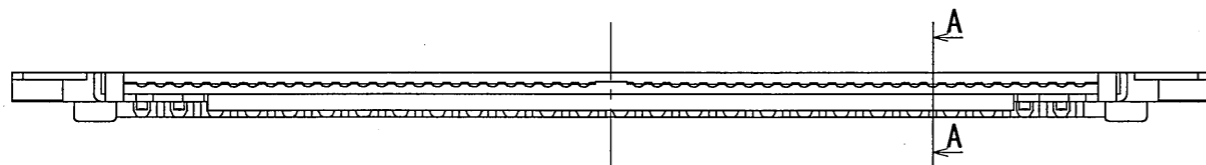

8J11188

(ON DRAWING) 各異図

CABLE ASSEMBLED CONDITION (REF.)
ケーブル組込状態図 (参考)

COVER SHELL ASSEMBLED CONDITION (REF.)
カバーシェル組込状態図 (参考)

SECT. A-A
(SCALE 50:1)

SECT. OF MATED CONDITION (REF.)
嵌合状態断面図 (参考)

符号 NO.	名称 DESCRIPTION	個数 QTY.	材料 MATERIAL	仕上 FINISH	図番 DWG NO.
3	BASE SHELL ベースシェル	1	STAINLESS STEEL ステンレス		
2	INSULATOR インシュレータ	1	HEAT RESISTING PLASTIC 耐熱性プラスチック		
1	CONTACT コンタクト	52	COPPER ALLOY 銅合金	GOLD (0.1 μmMIN) OVER NICKEL Ni上Au (0.1 μm以上)	