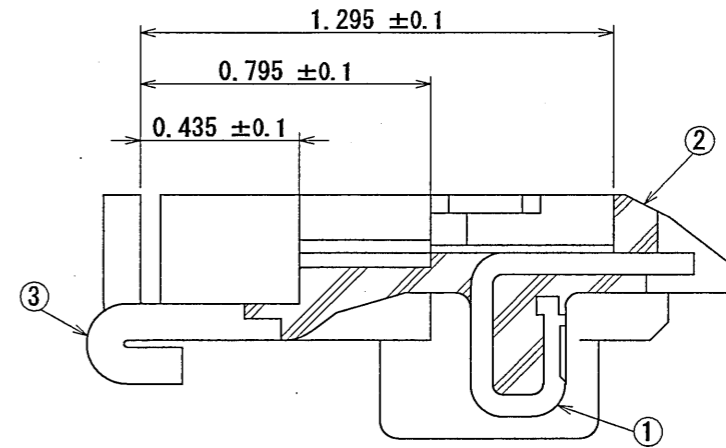

8J11188

(ON DRAWING) 各異図

CABLE ASSEMBLED CONDITION (REF.)
ケーブル組込状態図 (参考)

COVER SHELL ASSEMBLED CONDITION (REF.)
カバーシェル組込状態図 (参考)

SECT. A-A
(SCALE 50:1)

SECT. OF MATED CONDITION (REF.)
嵌合状態断面図 (参考)

符号 NO.	名称 DESCRIPTION	個数 QTY.	材料 MATERIAL	仕上 FINISH	図番 DWG NO.
3	BASE SHELL ベースシェル	1	STAINLESS STEEL ステンレス		
2	INSULATOR インシュレータ	1	HEAT RESISTING PLASTIC 耐熱性プラスチック		
1	CONTACT コンタクト	52	COPPER ALLOY 銅合金	GOLD (0.1 μmMIN) OVER NICKEL Ni上Au (0.1 μm以上)	

仕様書 (SPECIFICATION)		第1版 (ORIGINAL DATE) 24/MAR/2011	尺度 (SCALE) 10:1	シリーズ (SERIES) FI-JZ	日本航空電子工業株式会社 JAE JAPAN AVIATION ELECTRONICS INDUSTRY, LTD.	SIZE A3
一般公差 (GENERAL TOLERANCE)		製図 DR. T. MURAYAMA	名称 (TITLE) FI-JZ50C			
寸法 (DIMENSION)	角度 (ANGLES)	担当 CHK. K. KAI	査閲 APPD. —		図面番号 (DRAWING NO.) SJ11188	版数 (REV.) 1
. ±0.8	×° ±	承認 APPD. M. Kikuchi	質量 (MASS)			