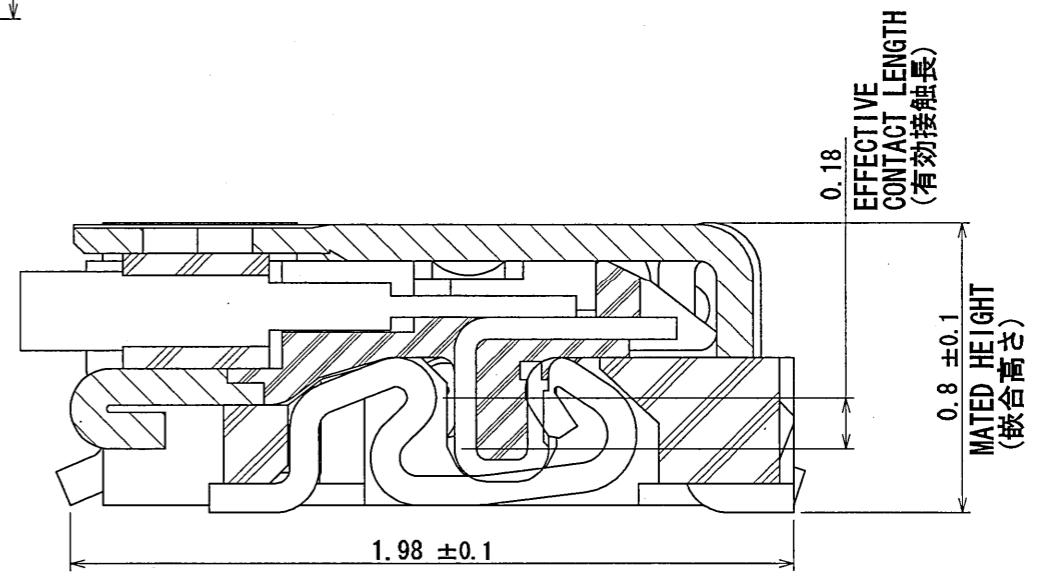

8J11188

(ON DRAWING) 各異図

CABLE ASSEMBLED CONDITION (REF.)
ケーブル組込状態図 (参考)

COVER SHELL ASSEMBLED CONDITION (REF.)
カバーシェル組込状態図 (参考)

SECT. A-A
(SCALE 50:1)

SECT. OF MATED CONDITION (REF.)
嵌合状態断面図 (参考)

符号 NO.	名称 DESCRIPTION	個数 QTY.	材料 MATERIAL	仕上 FINISH	図番 DWG NO.
3	BASE SHELL ベースシェル	1	STAINLESS STEEL ステンレス		
2	INSULATOR インシュレータ	1	HEAT RESISTING PLASTIC 耐熱性プラスチック		
1	CONTACT コンタクト	52	COPPER ALLOY 銅合金	GOLD (0.1 μmMIN) OVER NICKEL Ni上Au (0.1 μm以上)	

仕様書 (SPECIFICATION)		第1版 (ORIGINAL DATE) 24/MAR/2011	尺度 (SCALE) 10:1	シリーズ (SERIES) FI-JZ	日本航空電子工業株式会社 JAE JAPAN AVIATION ELECTRONICS INDUSTRY, LTD.	SIZE A3
一般公差 (GENERAL TOLERANCE)		製図 DR. T. MURAYAMA	名称 (TITLE) FI-JZ50C			
寸法 (DIMENSION)	角度 (ANGLES)	担当 CHK. K. KAI	査閲 APPD. —		図面番号 (DRAWING NO.) SJ11188	版数 (REV.) 1
. ±0.8	×° ±	承認 APPD. M. Kikuchi	質量 (MASS)			