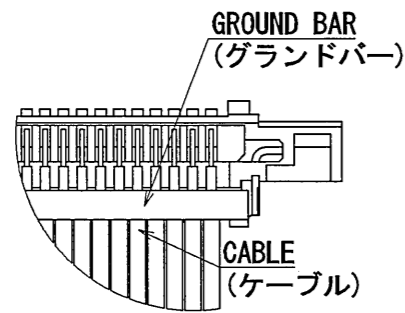

8J11188

(ON DRAWING) 各異図

CABLE ASSEMBLED CONDITION (REF.)
ケーブル組込状態図 (参考)

COVER SHELL ASSEMBLED CONDITION (REF.)
カバーシェル組込状態図 (参考)

SECT. A-A
(SCALE 50:1)

SECT. OF MATED CONDITION (REF.)
嵌合状態断面図 (参考)

符号 NO.	名称 DESCRIPTION	個数 QTY.	材料 MATERIAL	仕上 FINISH	図番 DWG NO.
3	BASE SHELL ベースシェル	1	STAINLESS STEEL ステンレス		
2	INSULATOR インシュレータ	1	HEAT RESISTING PLASTIC 耐熱性プラスチック		
1	CONTACT コンタクト	52	COPPER ALLOY 銅合金	GOLD (0.1 μmMIN) OVER NICKEL Ni上Au (0.1 μm以上)	