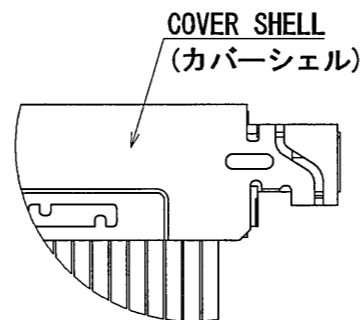

8J11188

(ON DRAWING) 各異図

CABLE ASSEMBLED CONDITION (REF.)
ケーブル組込状態図 (参考)

COVER SHELL ASSEMBLED CONDITION (REF.)
カバーシェル組込状態図 (参考)

SECT. A-A
(SCALE 50:1)

SECT. OF MATED CONDITION (REF.)
嵌合状態断面図 (参考)

符号 NO.	名称 DESCRIPTION	個数 QTY.	材料 MATERIAL	仕上 FINISH	図番 DWG NO.
3	BASE SHELL ベースシェル	1	STAINLESS STEEL ステンレス		
2	INSULATOR インシュレータ	1	HEAT RESISTING PLASTIC 耐熱性プラスチック		
1	CONTACT コンタクト	52	COPPER ALLOY 銅合金	GOLD (0.1 μmMIN) OVER NICKEL Ni上Au (0.1 μm以上)	