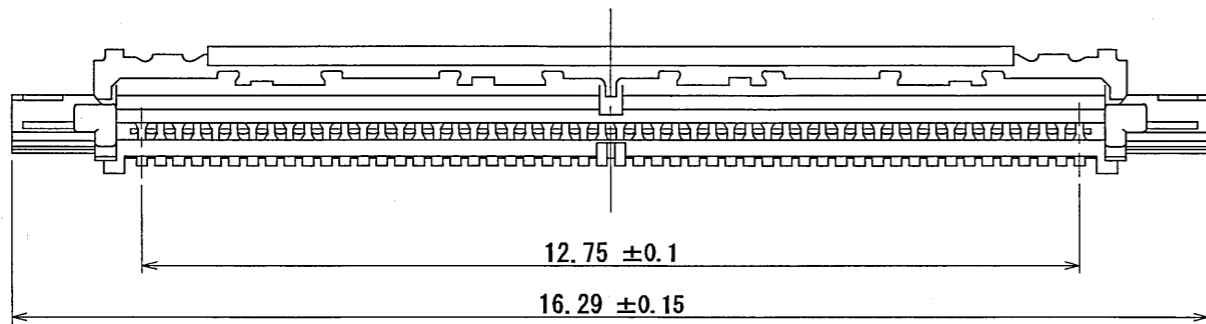

8J11188

(ON DRAWING) 各異図

CABLE ASSEMBLED CONDITION (REF.)
ケーブル組込状態図 (参考)

COVER SHELL ASSEMBLED CONDITION (REF.)
カバーシェル組込状態図 (参考)

SECT. A-A
(SCALE 50:1)

SECT. OF MATED CONDITION (REF.)
嵌合状態断面図 (参考)

符号 NO.	名称 DESCRIPTION	個数 QTY.	材料 MATERIAL	仕上 FINISH	図番 DWG NO.
3	BASE SHELL ベースシェル	1	STAINLESS STEEL ステンレス		
2	INSULATOR インシュレータ	1	HEAT RESISTING PLASTIC 耐熱性プラスチック		
1	CONTACT コンタクト	52	COPPER ALLOY 銅合金	GOLD (0.1 μmMIN) OVER NICKEL Ni上Au (0.1 μm以上)	