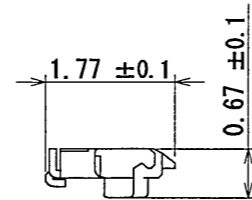

8J11188

(ON DRAWING) 各異図

CABLE ASSEMBLED CONDITION (REF.)
ケーブル組込状態図 (参考)

COVER SHELL ASSEMBLED CONDITION (REF.)
カバーシェル組込状態図 (参考)

SECT. A-A
(SCALE 50:1)

SECT. OF MATED CONDITION (REF.)
嵌合状態断面図 (参考)

符号 NO.	名称 DESCRIPTION	個数 QTY.	材料 MATERIAL	仕上 FINISH	図番 DWG NO.
3	BASE SHELL ベースシェル	1	STAINLESS STEEL ステンレス		
2	INSULATOR インシュレータ	1	HEAT RESISTING PLASTIC 耐熱性プラスチック		
1	CONTACT コンタクト	52	COPPER ALLOY 銅合金	GOLD (0.1 μmMIN) OVER NICKEL Ni上Au (0.1 μm以上)	