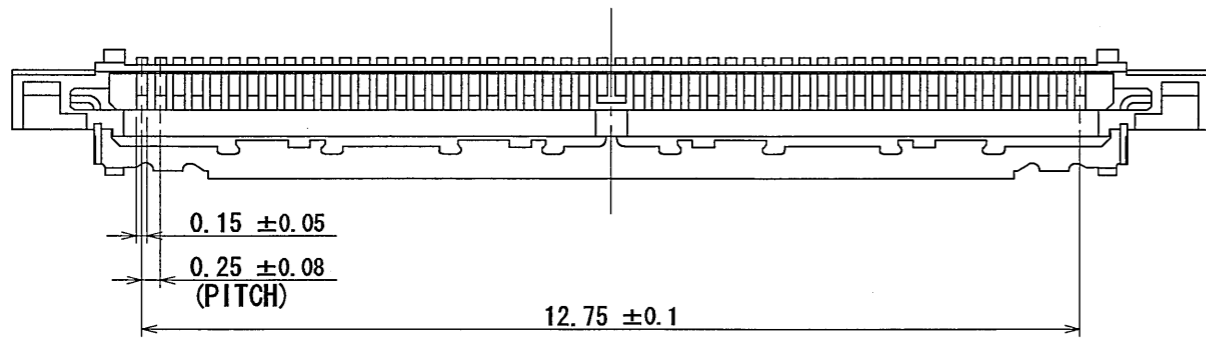

8J11188

(ON DRAWING) 各異図

CABLE ASSEMBLED CONDITION (REF.)
ケーブル組込状態図 (参考)

COVER SHELL ASSEMBLED CONDITION (REF.)
カバーシェル組込状態図 (参考)

SECT. A-A
(SCALE 50:1)

SECT. OF MATED CONDITION (REF.)
嵌合状態断面図 (参考)

符号 NO.	名称 DESCRIPTION	個数 QTY.	材料 MATERIAL	仕上 FINISH	図番 DWG NO.
3	BASE SHELL ベースシェル	1	STAINLESS STEEL ステンレス		
2	INSULATOR インシュレータ	1	HEAT RESISTING PLASTIC 耐熱性プラスチック		
1	CONTACT コンタクト	52	COPPER ALLOY 銅合金	GOLD (0.1 μmMIN) OVER NICKEL Ni上Au (0.1 μm以上)	

仕様書 (SPECIFICATION)		第1版 (ORIGINAL DATE) 24/MAR/2011	尺度 (SCALE) 10:1	シリーズ (SERIES) FI-JZ	日本航空電子工業株式会社 JAE JAPAN AVIATION ELECTRONICS INDUSTRY, LTD.	SIZE A3
一般公差 (GENERAL TOLERANCE)		製図 DR. T. MURAYAMA	名称 (TITLE) FI-JZ50C			
寸法 (DIMENSION)	角度 (ANGLES)	担当 CHK. K. KAI	査閲 APPD. —		図面番号 (DRAWING NO.) SJ11188	版数 (REV.) 1
. ±0.8	×° ±	承認 APPD. M. Kikuchi	質量 (MASS)			