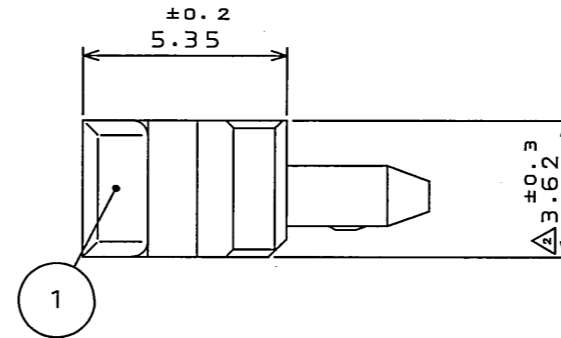

Z90E01PS

('ON 0NIMVHD) 台 異 異 図

版 数 REV.	年 月 日 DATE	DCN NO.	変 更 内 容 DESCRIPTION	製 図 DR.	担 当 CHK.	査 閲 APPD.	承 認 APPD.
2	21.Apr.2008	065547	DELETE 31 AND 51 CONTACT CONNECTORS. 31,51 芯 除 除		M.YAMASHITA	K.Hisamatsu	J. Hisamatsu