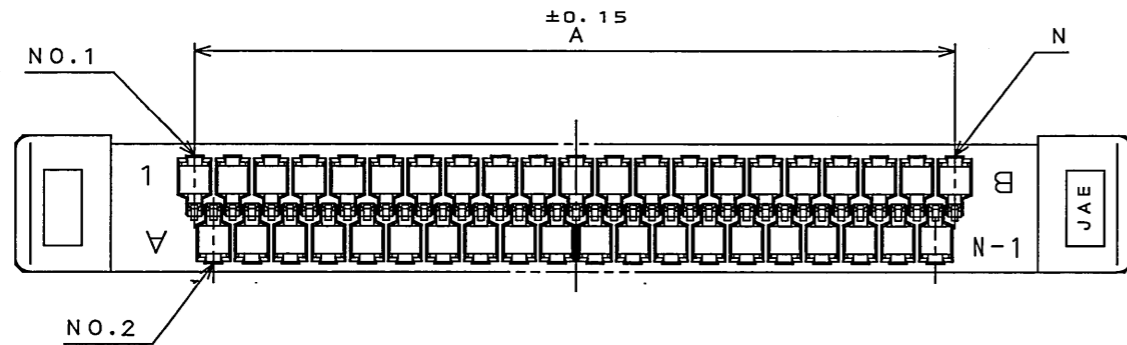

Z90E01PS

('ON 0NIMVHD) 台 異 異 図

版 数 REV.	年 月 日 DATE	DCN NO.	変 更 内 容 DESCRIPTION	製 図 DR.	担 当 CHK.	査 閲 APPD.	承 認 APPD.
2	21.Apr.2008	065547	DELETE 31 AND 51 CONTACT CONNECTORS. 31,51 芯 除 除		M.YAMASHITA	K.Hisamatsu	J. Hisamatsu

MATED CONDITION (REF.)
嵌合状態図 (参考)

TABLE 1
表 1

NO.OF CONTACTS(N)	A	B
21	10	19.4
41	20	29.4

NOTE 1. APPLICABLE CONTACT
FI-RC3-1A-1E-15000 AND FI-RC3-1B-1E-15000

注 1. 適合コンタクトは下記コンタクトを使用して下さい。
FI-RC3-1A-1E-15000 及び FI-RC3-1B-1E-15000