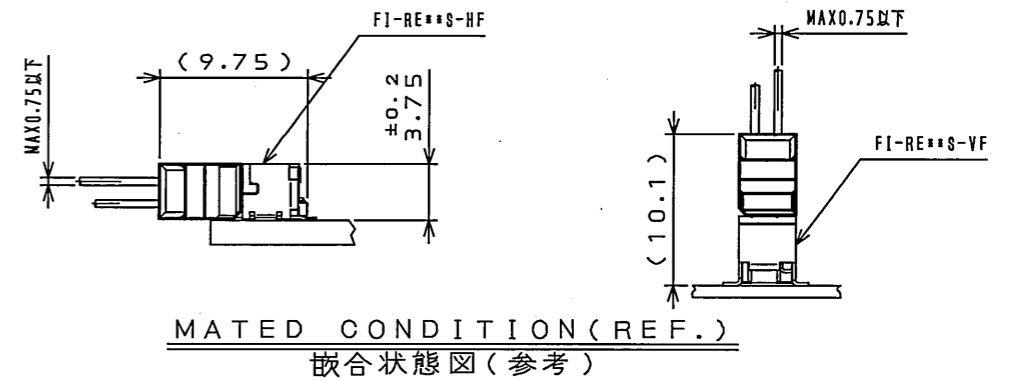

Z90E01PS

('ON 0NIMVHD) 台 異 異 図

版 数 REV.	年 月 日 DATE	DCN NO.	変 更 内 容 DESCRIPTION	製 図 DR.	担 当 CHK.	査 閲 APPD.	承 認 APPD.
2	21.Apr.2008	065547	DELETE 31 AND 51 CONTACT CONNECTORS. 31,51 芯 除 除		M.YAMASHITA	K.Hisamatsu	J. Hisamatsu