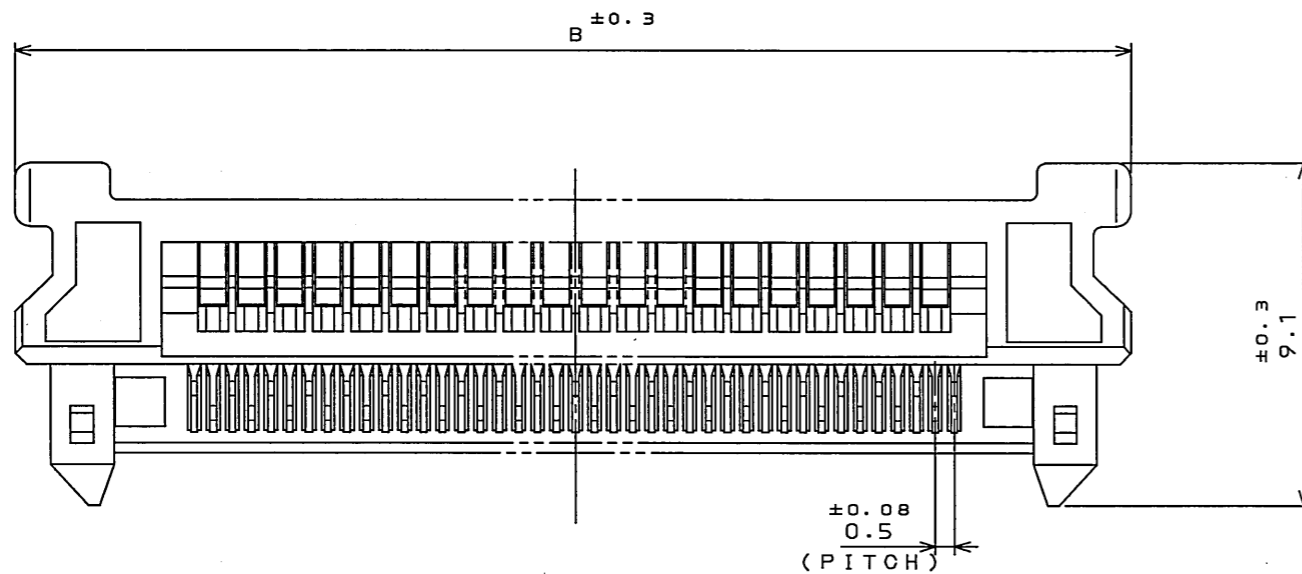

Z90E01PS

('ON 0NIMVHD) 台 異 異 図

版 数 REV.	年 月 日 DATE	DCN NO.	変 更 内 容 DESCRIPTION	製 図 DR.	担 当 CHK.	査 閲 APPD.	承 認 APPD.
2	21.Apr.2008	065547	DELETE 31 AND 51 CONTACT CONNECTORS. 31,51 芯 除 除		M.YAMASHITA	K.Hisamatsu	J. Hisamatsu

MATED CONDITION (REF.)
嵌合状態図 (参考)

TABLE 1
表 1

NO.OF CONTACTS(N)	A	B
21	10	19.4
41	20	29.4

NOTE 1. APPLICABLE CONTACT
FI-RC3-1A-1E-15000 AND FI-RC3-1B-1E-15000

注 1. 適合コンタクトは下記コンタクトを使用して下さい。
FI-RC3-1A-1E-15000 及び FI-RC3-1B-1E-15000