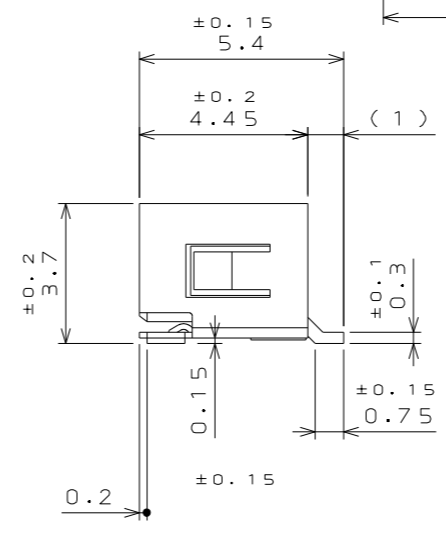

∠09001PS

( 'ON ΘNIMVARD) 台機理図

版数 VER.	年月日 DATE	CN NO.	変更内容 DESCRIPTION	製図 DR.	担当 CHK.	査閲 APPD.	承認 APPD.
1	4.Jun.2014	009223	CORRECT SPELL		J.SHINDOU	T.YAMAJI	K.IBARAKI

COUNTERPART CONNECTOR (SCALE 5:1)  
相手側コネクタ

符号 NO.	名称 DESCRIPTION	個数 QTY.	材料 MATERIAL	仕上 FINISH	備考 REMARKS
4	SHELL	1	COPPER ALLOY	TIN PLATING $\Delta$	
3	INSULATOR	1	GLASS FILLED PPS		UL94V-0 BLACK
2	CONTACT2	20	COPPER ALLOY	GOLD OVER NICKEL	TERMINAL AREA: (LEAD FREE)TIN/TIN ALLOY
1	CONTACT1	21	COPPER ALLOY	GOLD OVER NICKEL	TERMINAL AREA: (LEAD FREE)TIN/TIN ALLOY
仕様書 (SPECIFICATION)		第1版 (ORIGINAL DATE) 22.Jan.2004		尺度 (SCALE) 5:1	シリーズ (SERIES) FI
一般公差 (GENERAL TOLERANCE)		製図 DR. H.YOKOO		名称 (TITLE) FI-WE41P-HFE	
寸法 (DIMENSION)		担当 CHK. T.YAMAJI			
角度 (ANGLES)		査閲 APPD. M.SUZUKI			
単位 (UNIT): mm		承認 APPD. Y.ICHIYAMA			
. ±0.8				質量 (MASS)	
.X ±0.4				図面番号 (DRAWING NO.) SJ100607	
.XX ±0.1				版数 (VER.) 2	
.XXX ±					