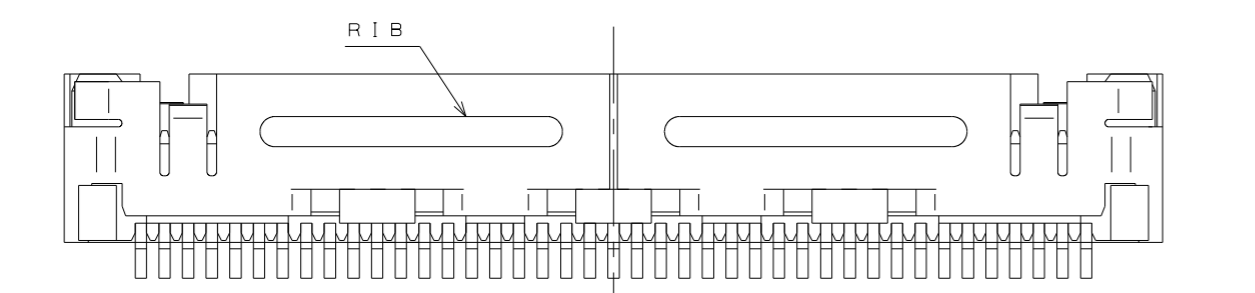

∠09001PS

( 'ON ΘNIMVARD) 台機理図

版数 VER.	年月日 DATE	CN NO.	変更内容 DESCRIPTION	製図 DR.	担当 CHK.	査閲 APPD.	承認 APPD.
1	4.Jun.2014	009223	CORRECT SPELL		J.SHINDOU	T.YAMAJI	K.IBARAKI

COUNTERPART CONNECTOR (SCALE 5:1)  
相手側コネクタ

符号 NO.	名称 DESCRIPTION	個数 QTY.	材料 MATERIAL	仕上 FINISH	備考 REMARKS
4	SHELL	1	COPPER ALLOY	TIN PLATING $\Delta$	
3	INSULATOR	1	GLASS FILLED PPS		UL94V-0 BLACK
2	CONTACT2	20	COPPER ALLOY	GOLD OVER NICKEL	TERMINAL AREA: (LEAD FREE)TIN/TIN ALLOY
1	CONTACT1	21	COPPER ALLOY	GOLD OVER NICKEL	TERMINAL AREA: (LEAD FREE)TIN/TIN ALLOY
仕様書 (SPECIFICATION)		第1版 (ORIGINAL DATE) 22.Jan.2004		尺度 (SCALE) 5:1	シリーズ (SERIES) FI
一般公差 (GENERAL TOLERANCE)		製図 DR. H.YOKOO		名称 (TITLE) FI-WE41P-HFE	
寸法 (DIMENSION)		担当 CHK. T.YAMAJI			
角度 (ANGLES)		査閲 APPD. M.SUZUKI			
単位 (UNIT): mm		承認 APPD. Y.ICHIYAMA			
. ±0.8				質量 (MASS)	
.X ±0.4				図面番号 (DRAWING NO.) SJ100607	
.XX ±0.1				版数 (VER.) 2	
.XXX ±					