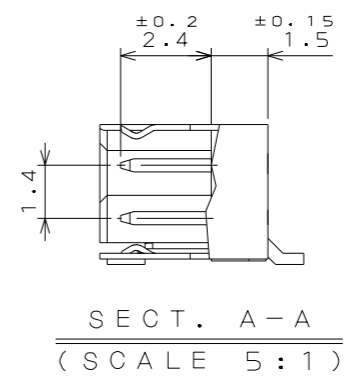

∠09001PS

( 'ON ΘNIMVARD) 台機理図

版数 VER.	年月日 DATE	CN NO.	変更内容 DESCRIPTION	製図 DR.	担当 CHK.	査閲 APPD.	承認 APPD.
1	4.Jun.2014	009223	CORRECT SPELL		J.SHINDOU	T.YAMAJI	K.IBARAKI

COUNTERPART CONNECTOR (SCALE 5:1)  
相手側コネクタ

符号 NO.	名称 DESCRIPTION	個数 QTY.	材料 MATERIAL	仕上 FINISH	備考 REMARKS
4	SHELL	1	COPPER ALLOY	TIN PLATING $\Delta$	
3	INSULATOR	1	GLASS FILLED PPS		UL94V-0 BLACK
2	CONTACT2	20	COPPER ALLOY	GOLD OVER NICKEL	TERMINAL AREA: (LEAD FREE)TIN/TIN ALLOY
1	CONTACT1	21	COPPER ALLOY	GOLD OVER NICKEL	TERMINAL AREA: (LEAD FREE)TIN/TIN ALLOY
仕様書 (SPECIFICATION)		第1版 (ORIGINAL DATE) 22.Jan.2004		尺度 (SCALE) 5:1	シリーズ (SERIES) FI
一般公差 (GENERAL TOLERANCE)		製図 DR. H.YOKOO		名称 (TITLE) FI-WE41P-HFE	
寸法 (DIMENSION)		担当 CHK. T.YAMAJI			
角度 (ANGLES)		査閲 APPD. M.SUZUKI			
単位 (UNIT): mm		承認 APPD. Y.ICHIYAMA			
. ±0.8				質量 (MASS)	
.X ±0.4				図面番号 (DRAWING NO.) SJ100607	
.XX ±0.1				版数 (VER.) 2	
.XXX ±					