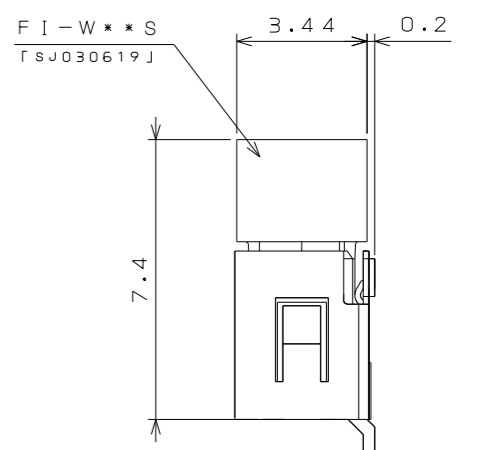

∠09001PS

('ON ΘNIMVARD) 台機理図

版数 VER.	年月日 DATE	CN NO.	変更内容 DESCRIPTION	製図 DR.	担当 CHK.	査閲 APPD.	承認 APPD.
1	4.Jun.2014	009223	CORRECT SPELL		J.SHINDOU	T.YAMAJI	K.IBARAKI

COUNTERPART CONNECTOR (SCALE 5:1)
相手側コネクタ

符号 NO.	名称 DESCRIPTION	個数 QTY.	材料 MATERIAL	仕上 FINISH	備考 REMARKS
4	SHELL	1	COPPER ALLOY	TIN PLATING Δ	
3	INSULATOR	1	GLASS FILLED PPS		UL94V-0 BLACK
2	CONTACT2	20	COPPER ALLOY	GOLD OVER NICKEL	TERMINAL AREA: (LEAD FREE)TIN/TIN ALLOY
1	CONTACT1	21	COPPER ALLOY	GOLD OVER NICKEL	TERMINAL AREA: (LEAD FREE)TIN/TIN ALLOY
仕様書 (SPECIFICATION)		第1版 (ORIGINAL DATE) 22.Jan.2004		尺度 (SCALE) 5:1	シリーズ (SERIES) FI
一般公差 (GENERAL TOLERANCE)		製図 DR. H.YOKOO		名称 (TITLE) FI-WE41P-HFE	
寸法 (DIMENSION)		担当 CHK. T.YAMAJI			
角度 (ANGLES)		査閲 APPD. M.SUZUKI			
単位 (UNIT): mm		承認 APPD. Y.ICHIYAMA			
. ±0.8				質量 (MASS)	
.X ±0.4				図面番号 (DRAWING NO.) SJ100607	
.XX ±0.1				版数 (VER.) 2	
.XXX ±					

DCF-C-212H(12.08)

WISDOM承認 2014/06/11