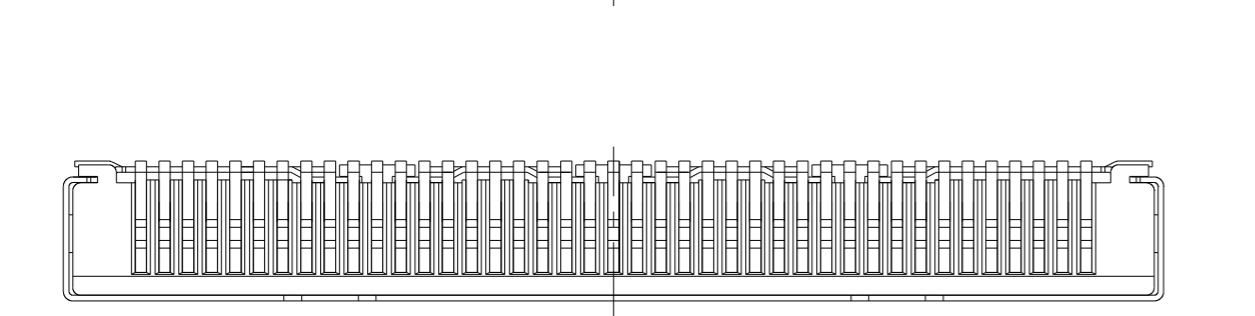

∠09001PS

( 'ON ΘNIMVARD) 台機理図

版数 VER.	年月日 DATE	CN NO.	変更内容 DESCRIPTION	製図 DR.	担当 CHK.	査閲 APPD.	承認 APPD.
1	4.Jun.2014	009223	CORRECT SPELL		J.SHINDOU	T.YAMAJI	K.IBARAKI

COUNTERPART CONNECTOR (SCALE 5:1)  
相手側コネクタ

符号 NO.	名称 DESCRIPTION	個数 QTY.	材料 MATERIAL	仕上 FINISH	備考 REMARKS
4	SHELL	1	COPPER ALLOY	TIN PLATING $\Delta$	
3	INSULATOR	1	GLASS FILLED PPS		UL94V-0 BLACK
2	CONTACT2	20	COPPER ALLOY	GOLD OVER NICKEL	TERMINAL AREA: (LEAD FREE)TIN/TIN ALLOY
1	CONTACT1	21	COPPER ALLOY	GOLD OVER NICKEL	TERMINAL AREA: (LEAD FREE)TIN/TIN ALLOY
仕様書 (SPECIFICATION)		第1版 (ORIGINAL DATE) 22.Jan.2004		尺度 (SCALE) 5:1	シリーズ (SERIES) FI
一般公差 (GENERAL TOLERANCE)		製図 DR. H.YOKOO		名称 (TITLE) FI-WE41P-HFE	
寸法 (DIMENSION)		担当 CHK. T.YAMAJI			
角度 (ANGLES)		査閲 APPD. M.SUZUKI			
単位 (UNIT): mm		承認 APPD. Y.ICHIYAMA			
. ±0.8				質量 (MASS)	
.X ±0.4				図面番号 (DRAWING NO.) SJ100607	
.XX ±0.1				版数 (VER.) 2	
.XXX ±					