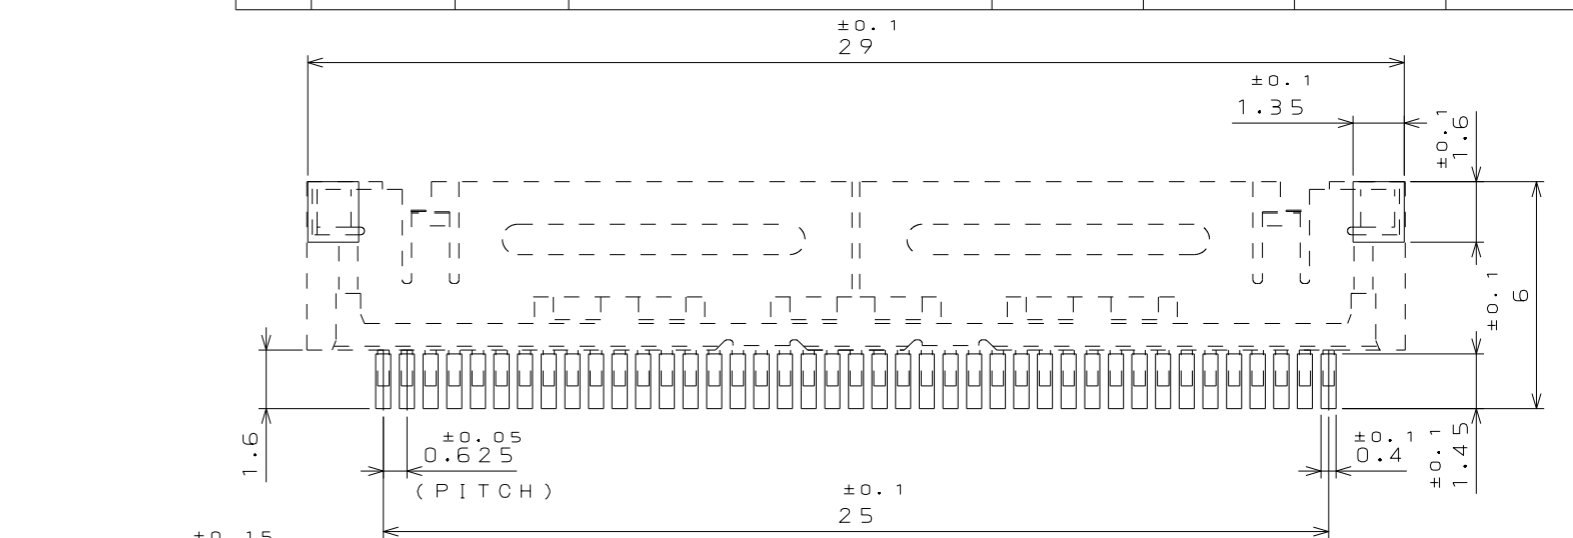

∠09001PS

( 'ON ΘNIMVARD) 台機理図

版数 VER.	年月日 DATE	CN NO.	変更内容 DESCRIPTION	製図 DR.	担当 CHK.	査閲 APPD.	承認 APPD.
1	4.Jun.2014	009223	CORRECT SPELL		J.SHINDOU	T.YAMAJI	K.IBARAKI

COUNTERPART CONNECTOR (SCALE 5:1)  
相手側コネクタ

符号 NO.	名称 DESCRIPTION	個数 QTY.	材料 MATERIAL	仕上 FINISH	備考 REMARKS
4	SHELL	1	COPPER ALLOY	TIN PLATING $\Delta$	
3	INSULATOR	1	GLASS FILLED PPS		UL94V-0 BLACK
2	CONTACT2	20	COPPER ALLOY	GOLD OVER NICKEL	TERMINAL AREA: (LEAD FREE)TIN/TIN ALLOY
1	CONTACT1	21	COPPER ALLOY	GOLD OVER NICKEL	TERMINAL AREA: (LEAD FREE)TIN/TIN ALLOY
仕様書 (SPECIFICATION)		第1版 (ORIGINAL DATE) 22.Jan.2004		尺度 (SCALE) 5:1	シリーズ (SERIES) FI
一般公差 (GENERAL TOLERANCE)		製図 DR. H.YOKOO		名称 (TITLE) FI-WE41P-HFE	
寸法 (DIMENSION)		担当 CHK. T.YAMAJI			
角度 (ANGLES)		査閲 APPD. M.SUZUKI			
単位 (UNIT): mm		承認 APPD. Y.ICHIYAMA			
. ±0.8				質量 (MASS)	
.X ±0.4				図面番号 (DRAWING NO.) SJ100607	
.XX ±0.1				版数 (VER.) 2	
.XXX ±					