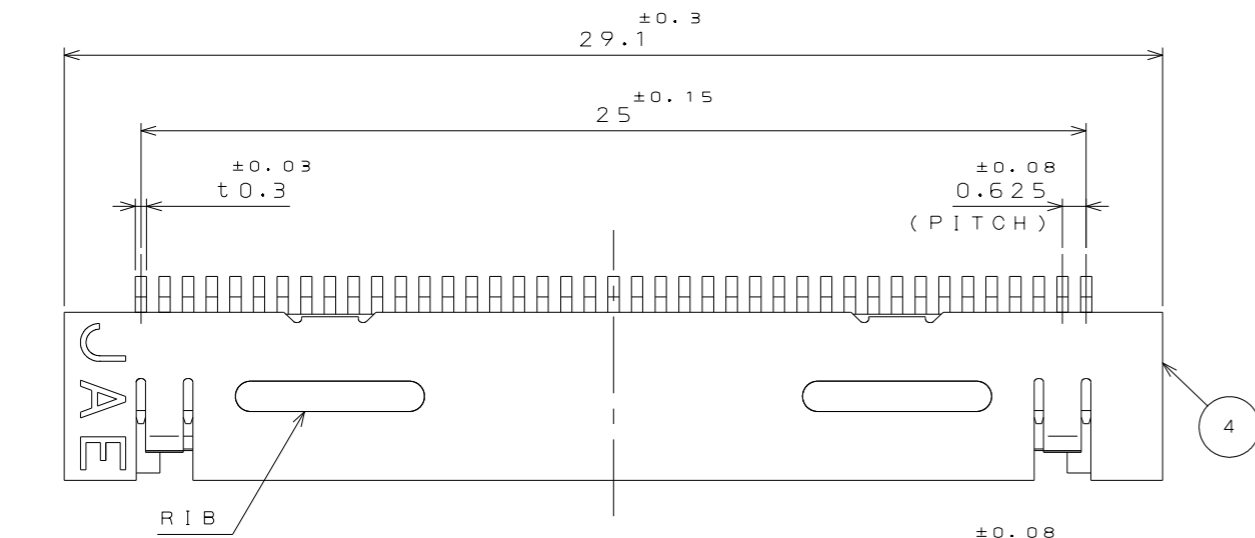

∠09001PS

( 'ON ΘNIMVARD) 台機理図

版数 VER.	年月日 DATE	CN NO.	変更内容 DESCRIPTION	製図 DR.	担当 CHK.	査閲 APPD.	承認 APPD.
1	4.Jun.2014	009223	CORRECT SPELL		J.SHINDOU	T.YAMAJI	K.IBARAKI

COUNTERPART CONNECTOR (SCALE 5:1)  
相手側コネクタ

符号 NO.	名称 DESCRIPTION	個数 QTY.	材料 MATERIAL	仕上 FINISH	備考 REMARKS
4	SHELL	1	COPPER ALLOY	TIN PLATING $\Delta$	
3	INSULATOR	1	GLASS FILLED PPS		UL94V-0 BLACK
2	CONTACT2	20	COPPER ALLOY	GOLD OVER NICKEL	TERMINAL AREA: (LEAD FREE)TIN/TIN ALLOY
1	CONTACT1	21	COPPER ALLOY	GOLD OVER NICKEL	TERMINAL AREA: (LEAD FREE)TIN/TIN ALLOY
仕様書 (SPECIFICATION)		第1版 (ORIGINAL DATE) 22.Jan.2004		尺度 (SCALE) 5:1	シリーズ (SERIES) FI
一般公差 (GENERAL TOLERANCE)		製図 DR. H.YOKOO		名称 (TITLE) FI-WE41P-HFE	
寸法 (DIMENSION)		担当 CHK. T.YAMAJI			
角度 (ANGLES)		査閲 APPD. M.SUZUKI			
単位 (UNIT): mm		承認 APPD. Y.ICHIYAMA			
. ±0.8				質量 (MASS)	
.X ±0.4				図面番号 (DRAWING NO.) SJ100607	
.XX ±0.1				版数 (VER.) 2	
.XXX ±					