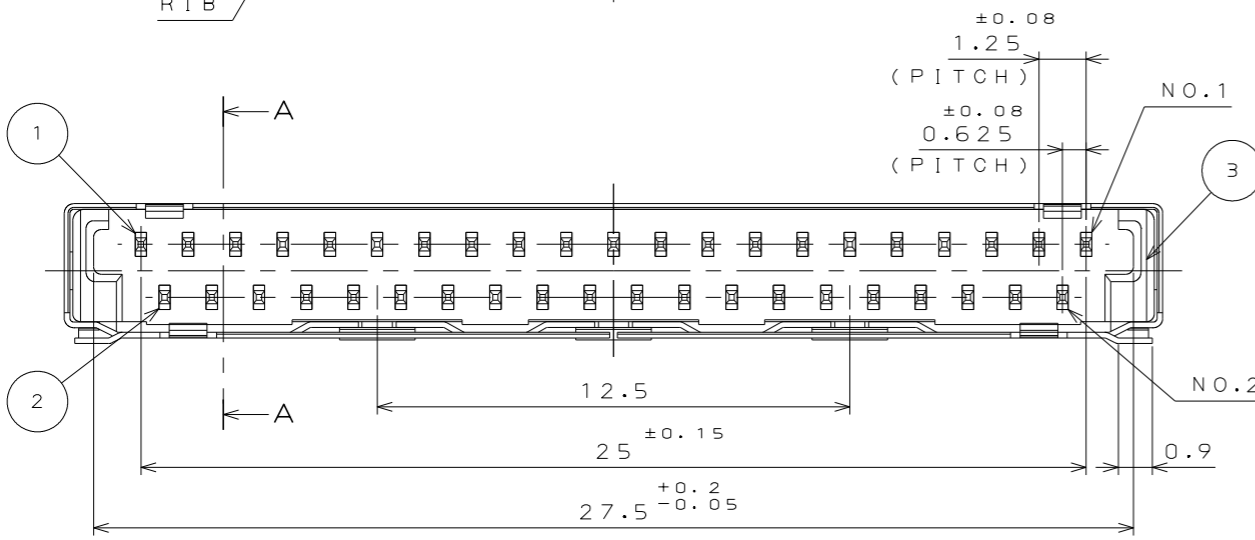

∠09001PS

( 'ON ΘNIMVARD) 台機理図

版数 VER.	年月日 DATE	CN NO.	変更内容 DESCRIPTION	製図 DR.	担当 CHK.	査閲 APPD.	承認 APPD.
1	4.Jun.2014	009223	CORRECT SPELL		J.SHINDOU	T.YAMAJI	K.IBARAKI

COUNTERPART CONNECTOR (SCALE 5:1)  
相手側コネクタ

符号 NO.	名称 DESCRIPTION	個数 QTY.	材料 MATERIAL	仕上 FINISH	備考 REMARKS
4	SHELL	1	COPPER ALLOY	TIN PLATING $\Delta$	
3	INSULATOR	1	GLASS FILLED PPS		UL94V-0 BLACK
2	CONTACT2	20	COPPER ALLOY	GOLD OVER NICKEL	TERMINAL AREA: (LEAD FREE)TIN/TIN ALLOY
1	CONTACT1	21	COPPER ALLOY	GOLD OVER NICKEL	TERMINAL AREA: (LEAD FREE)TIN/TIN ALLOY
仕様書 (SPECIFICATION)		第1版 (ORIGINAL DATE) 22.Jan.2004		尺度 (SCALE) 5:1	シリーズ (SERIES) FI
一般公差 (GENERAL TOLERANCE)		製図 DR. H.YOKOO		名称 (TITLE) FI-WE41P-HFE	
寸法 (DIMENSION)		担当 CHK. T.YAMAJI			
角度 (ANGLES)		査閲 APPD. M.SUZUKI			
単位 (UNIT): mm		承認 APPD. Y.ICHIYAMA			
. ±0.8				質量 (MASS)	
.X ±0.4				図面番号 (DRAWING NO.) SJ100607	
.XX ±0.1				版数 (VER.) 2	
.XXX ±					