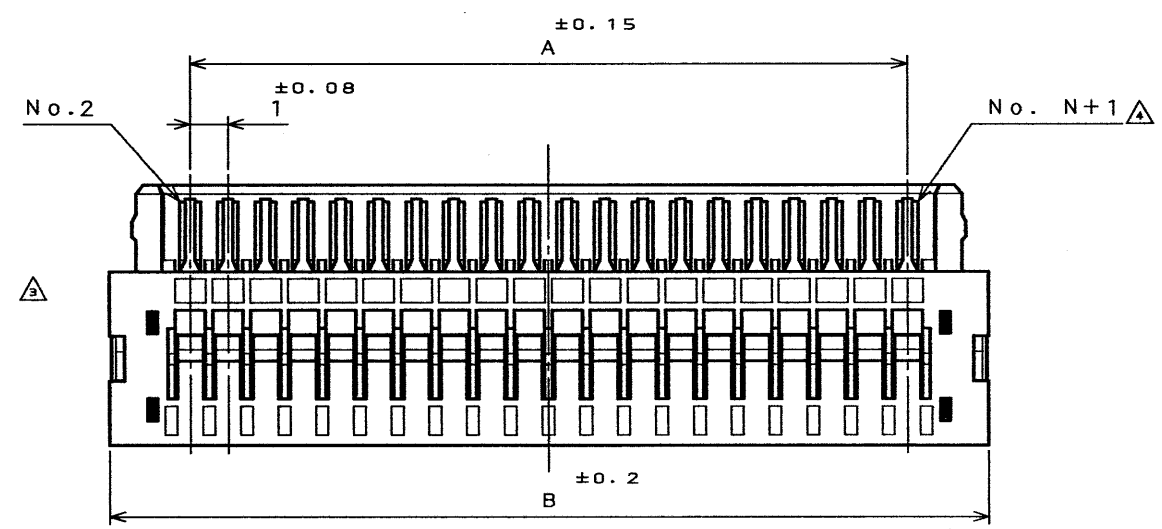

TABLE 1

DIMENSION NO. OF CONTACTS(N)	A	B
14	13	17.3
20	19	23.3
30	29	33.3

MATED CONDITION (REF.)
嵌合状態図(参考)

2	SHELL	1	COPPER ALLOY	TIN PLATING	
1	HOUSING	1	GLASS FILLED 4-6Ny		
符号 NO.	名称 DESCRIPTION	個数 QTY.	材料 MATERIAL	仕上 FINISH	備考 REMARKS
仕様書 (SPECIFICATION)		第1版 (ORIGINAL DATE) 2.Apr.1999		尺貫 (SCALE) 5:1	日本航空電子工業株式会社 JAPAN AVIATION ELECTRONICS INDUSTRY, LTD.
公差 (GENERAL TOLERANCE)		製図 DR.	担当 CHK.		
寸法 (DIMENSION)		製図 CHK.	査閲 APPD.		
角度 (ANGLES)		承認 APPD.	承認 APPD.		
.	± 0.8	X°	\pm	名称 (TITLE) FI-X**H	
.X	± 0.4	$X^\circ X'$	\pm	(HOUSING)	
.XX	± 0.1			重量 (WEIGHT)	
.XXX	\pm				
				図面番号 (DRAWING NO.) SJ033913	
				版数 (REV.) 4	