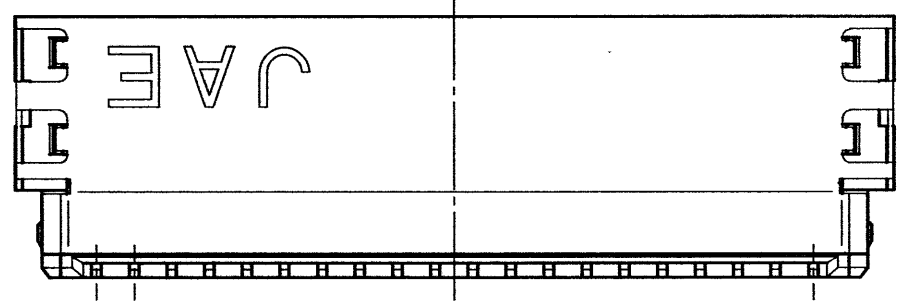

TABLE 1

DIMENSION NO. OF CONTACTS(N)	A	B
14	13	17.3
20	19	23.3
30	29	33.3

MATED CONDITION (REF.)
嵌合状態図(参考)

2	SHELL	1	COPPER ALLOY	TIN PLATING	
1	HOUSING	1	GLASS FILLED 4-6Ny		
符号 NO.	名称 DESCRIPTION	個数 QTY.	材料 MATERIAL	仕上 FINISH	備考 REMARKS
仕様書 (SPECIFICATION)		第1版 (ORIGINAL DATE) 2.Apr.1999		尺貫 (SCALE) 5:1	日本航空電子工業株式会社 JAPAN AVIATION ELECTRONICS INDUSTRY, LTD.
公差 (GENERAL TOLERANCE)		製図 DR.	担当 CHK.		
寸法 (DIMENSION)		製図 CHK.	査閲 APPD.		
角度 (ANGLES)		承認 APPD.	承認 APPD.		
.	± 0.8	X°	\pm	名称 (TITLE) FI-X**H	
.X	± 0.4	$X^\circ X'$	\pm	(HOUSING)	
.XX	± 0.1			重量 (WEIGHT)	
.XXX	\pm				
				図面番号 (DRAWING NO.) SJ033913	
				版数 (REV.) 4	