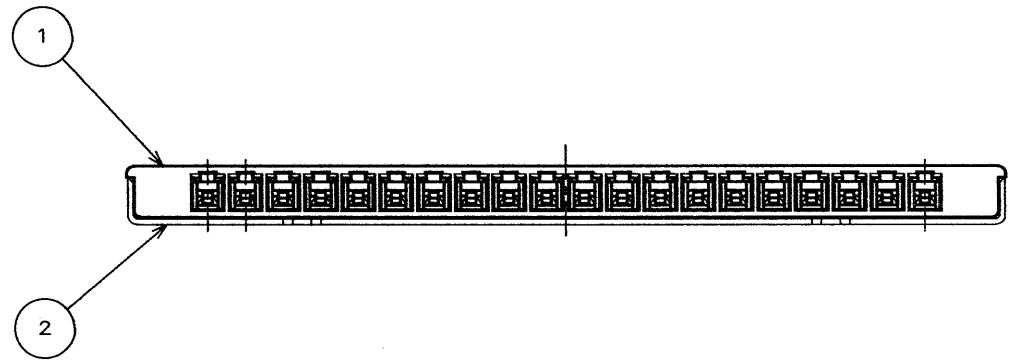

TABLE 1

DIMENSION NO. OF CONTACTS(N)	A	B
14	13	17.3
20	19	23.3
30	29	33.3

MATED CONDITION (REF.)
嵌合状態図(参考)

2	SHELL	1	COPPER ALLOY	TIN PLATING	
1	HOUSING	1	GLASS FILLED 4-6Ny		
符号 NO.	名称 DESCRIPTION	個数 QTY.	材料 MATERIAL	仕上 FINISH	備考 REMARKS
仕様書 (SPECIFICATION)		第1版 (ORIGINAL DATE) 2.Apr.1999		尺貫 (SCALE) 5:1	日本航空電子工業株式会社 JAPAN AVIATION ELECTRONICS INDUSTRY, LTD.
公差 (GENERAL TOLERANCE)		製図 DR.	担当 CHK.		
寸法 (DIMENSION)		製図 CHK.	査閲 APPD.		
角度 (ANGLES)		承認 APPD.	承認 APPD.		
.	± 0.8	X°	\pm	名称 (TITLE) FI-X**H	
.X	± 0.4	$X^\circ X'$	\pm	(HOUSING)	
.XX	± 0.1			重量 (WEIGHT)	
.XXX	\pm				
				図面番号 (DRAWING NO.) SJ033913	
				版数 (REV.) 4	