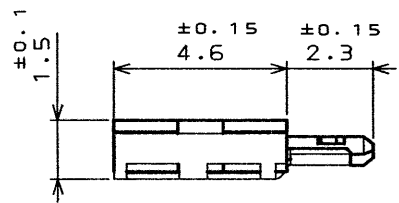

TABLE 1

DIMENSION NO. OF CONTACTS(N)	A	B
14	13	17.3
20	19	23.3
30	29	33.3

MATED CONDITION (REF.)
嵌合状態図(参考)

2	SHELL	1	COPPER ALLOY	TIN PLATING	
1	HOUSING	1	GLASS FILLED 4-6Ny		
符号 NO.	名称 DESCRIPTION	個数 QTY.	材料 MATERIAL	仕上 FINISH	備考 REMARKS
仕様書 (SPECIFICATION)		第1版 (ORIGINAL DATE) 2.Apr.1999		尺貫 (SCALE) 5:1	日本航空電子工業株式会社 JAPAN AVIATION ELECTRONICS INDUSTRY, LTD.
公差 (GENERAL TOLERANCE)		製図 DR.	担当 CHK.		
寸法 (DIMENSION)		製図 CHK.	査閲 APPD.		
角度 (ANGLES)		承認 APPD.	承認 APPD.		
.	± 0.8	X°	\pm	名称 (TITLE) FI-X**H	
.X	± 0.4	$X^\circ X'$	\pm	(HOUSING)	
.XX	± 0.1			重量 (WEIGHT)	
.XXX	\pm				
				図面番号 (DRAWING NO.) SJ033913	
				版数 (REV.) 4	