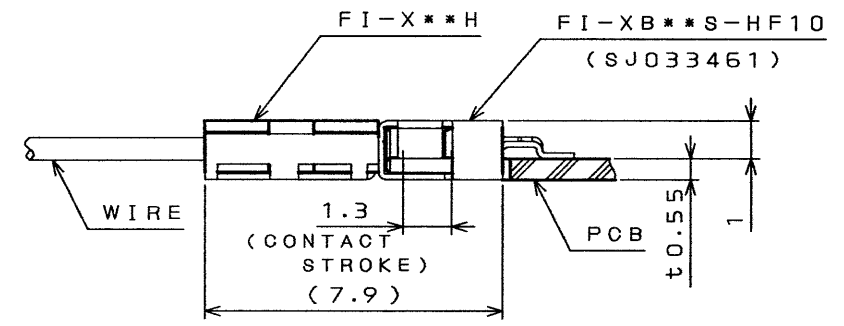

TABLE 1

DIMENSION NO. OF CONTACTS(N)	A	B
14	13	17.3
20	19	23.3
30	29	33.3

MATED CONDITION (REF.)
嵌合状態図(参考)

2	SHELL	1	COPPER ALLOY	TIN PLATING	
1	HOUSING	1	GLASS FILLED 4-6Ny		
符号 NO.	名称 DESCRIPTION	個数 QTY.	材料 MATERIAL	仕上 FINISH	備考 REMARKS
仕様書 (SPECIFICATION)		第1版 (ORIGINAL DATE) 2.Apr.1999		尺貫 (SCALE) 5:1	日本航空電子工業株式会社 JAPAN AVIATION ELECTRONICS INDUSTRY, LTD.
公差 (GENERAL TOLERANCE)		製図 DR.	担当 CHK.		
寸法 (DIMENSION)		製図 CHK.	査閲 APPD.		
角度 (ANGLES)		承認 APPD.	承認 APPD.		
.	± 0.8	X°	\pm	名称 (TITLE) FI-X**H	
.X	± 0.4	$X^\circ X'$	\pm	(HOUSING)	
.XX	± 0.1			重量 (WEIGHT)	
.XXX	\pm				
				図面番号 (DRAWING NO.) SJ033913	
				版数 (REV.) 4	