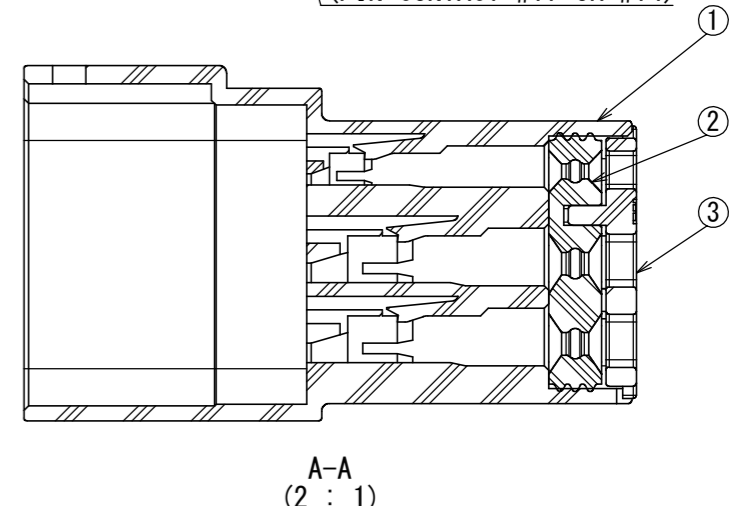

869911CS
(DRAWING NO.) 台異異図

版数 VER.	年月日 DATE	CN NO.	変更内容 DESCRIPTION	製図 DR.	担当 CHK.	査閲 APPD.	承認 APPD.
2	04/JAN/2017	019866	CORRECTION OF ERROR 誤記訂正	—	K. NAKAZAWA	—	T. KUDOU
3	26/APR/2017	021195	ADDITION OF CONTACT NO. 端子番号追加 CORRECTION OF ERRORS 誤記訂正	—	K. NAKAZAWA	—	T. KUDOU
4	09/APR/2018	023696	CHANGE OF APPLICABLE CABLE 適用電線変更	—	K. NAKAZAWA	—	T. KUDOU

NOTE 1. APPLICABLE CONTACTS ARE SHOWN.
THE CONTACTS ARE SOLD SEPARATELY. (REFER TO TABLE 1)

注1. 適用コネクタを示す。コネクタは別売りである。(表1参照)

TABLE 1. APPLICABLE CONTACTS (NOTE 1)

NO.	PRODUCT NAME 名称	DRAWING NO. 図番	CONTACT TYPE コネクタ種別	APPLICABLE CABLE 適用電線	
				WIRE SIZE 電線サイズ	INSULATION DIA. 被覆外径
1	HB01P06K4P1	SJ116695	PIN CONTACT #22	AWG#22~24	φ1.1~1.5 ³
2	HB01P06K4P2	SJ116696	PIN CONTACT #19	AWG#19~21	φ1.2~1.8
3	HB01P25H3P1	SJ116699	PIN CONTACT #17	AWG#17~19	φ1.6~2.3
4	HB01P25H2P1	SJ116700	PIN CONTACT #14	AWG#14~16	φ2.1~2.95 ⁴

符号 NO.	名称 DESCRIPTION	個数 QTY.	材料 MATERIAL	仕上 FINISH	備考 REMARKS
3	COVER	1	PBT	COLOR: NATURAL	—
2	GROMMET	1	SILICONE RUBBER	COLOR: BROWN	—
1	INSULATOR	1	PBT	COLOR: BLACK	—

仕様書 (SPECIFICATION) JACS-11114 (-*)		第1版 (ORIGINAL DATE) 04/DEC/2015		尺度 (SCALE) 2:1		シリーズ (SERIES) HB01		日本航空電子工業株式会社	
一般公差 (GENERAL TOLERANCE)		製図 DR.		名称 (TITLE)		HB01P006PZ1		JAE	
寸法 (DIMENSION)		担当 CHK.		品質 (MASS)		7.5g		JAPAN AVIATION ELECTRONICS INDUSTRY, LTD.	
角度 (ANGLES)		査閲 APPD.		図面番号 (DRAWING NO.)		SJ116693		版数 (VER.)	
単位 (UNIT) : mm		承認 APPD.		T. KUDOU				4	