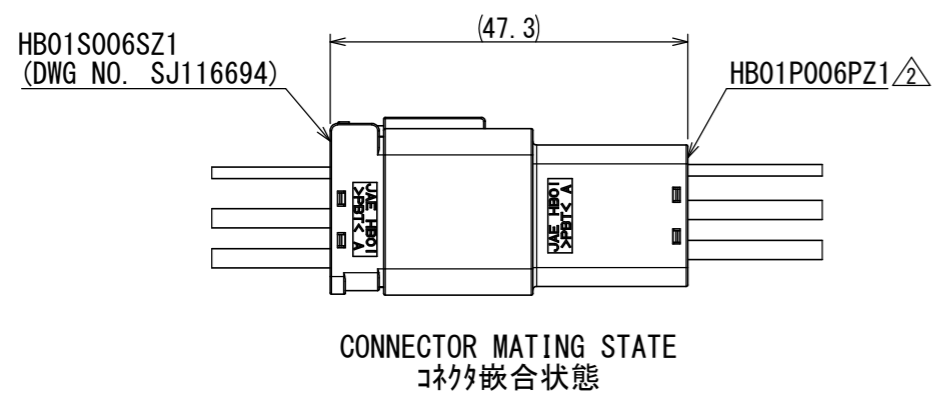

869911CS
(DRAWING NO.) 台異異図

版数 VER.	年月日 DATE	CN NO.	変更内容 DESCRIPTION	製図 DR.	担当 CHK.	査閲 APPD.	承認 APPD.
2	04/JAN/2017	019866	CORRECTION OF ERROR 誤記訂正	—	K. NAKAZAWA	—	T. KUDOU
3	26/APR/2017	021195	ADDITION OF CONTACT NO. 端子番号追加 CORRECTION OF ERRORS 誤記訂正	—	K. NAKAZAWA	—	T. KUDOU
4	09/APR/2018	023696	CHANGE OF APPLICABLE CABLE 適用電線変更	—	K. NAKAZAWA	—	T. KUDOU

NOTE 1. APPLICABLE CONTACTS ARE SHOWN.
THE CONTACTS ARE SOLD SEPARATELY. (REFER TO TABLE 1)

注1. 適用コネクタを示す。コネクタは別売りである。(表1参照)

TABLE 1. APPLICABLE CONTACTS (NOTE 1)

NO.	PRODUCT NAME 名称	DRAWING NO. 図番	CONTACT TYPE コネクタ種別	APPLICABLE CABLE 適用電線	
				WIRE SIZE 電線サイズ	INSULATION DIA. 被覆外径
1	HB01P06K4P1	SJ116695	PIN CONTACT #22	AWG#22~24	φ1.1~1.5 ³
2	HB01P06K4P2	SJ116696	PIN CONTACT #19	AWG#19~21	φ1.2~1.8
3	HB01P25H3P1	SJ116699	PIN CONTACT #17	AWG#17~19	φ1.6~2.3
4	HB01P25H2P1	SJ116700	PIN CONTACT #14	AWG#14~16	φ2.1~2.95 ⁴

符号 NO.	名称 DESCRIPTION	個数 QTY.	材料 MATERIAL	仕上 FINISH	備考 REMARKS
3	COVER	1	PBT	COLOR: NATURAL	—
2	GROMMET	1	SILICONE RUBBER	COLOR: BROWN	—
1	INSULATOR	1	PBT	COLOR: BLACK	—

仕様書 (SPECIFICATION) JACS-11114 (-*)		第1版 (ORIGINAL DATE) 04/DEC/2015		尺度 (SCALE) 2:1		シリーズ (SERIES) HB01		日本航空電子工業株式会社	
一般公差 (GENERAL TOLERANCE)		製図 DR.		名称 (TITLE)		HB01P006PZ1		JAE	
寸法 (DIMENSION)		担当 CHK.		品質 (MASS)		7.5g		JAPAN AVIATION ELECTRONICS INDUSTRY, LTD.	
角度 (ANGLES)		査閲 APPD.		図面番号 (DRAWING NO.)		SJ116693		版数 (VER.)	
単位 (UNIT) : mm		承認 APPD.		T. KUDOU				4	