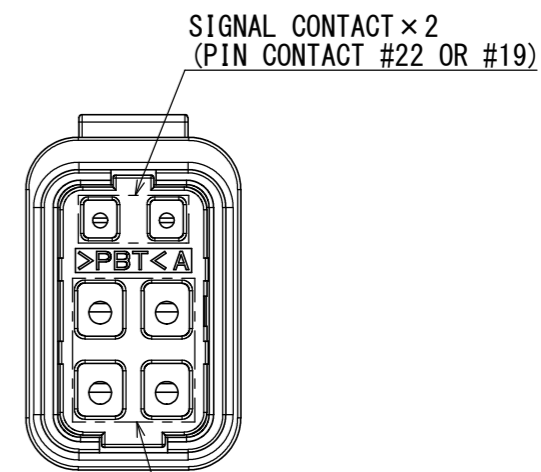

869911CS
(DRAWING NO.) 台異異図

版数 VER.	年月日 DATE	CN NO.	変更内容 DESCRIPTION	製図 DR.	担当 CHK.	査閲 APPD.	承認 APPD.
2	04/JAN/2017	019866	CORRECTION OF ERROR 誤記訂正	—	K. NAKAZAWA	—	T. KUDOU
3	26/APR/2017	021195	ADDITION OF CONTACT NO. 端子番号追加 CORRECTION OF ERRORS 誤記訂正	—	K. NAKAZAWA	—	T. KUDOU
4	09/APR/2018	023696	CHANGE OF APPLICABLE CABLE 適用電線変更	—	K. NAKAZAWA	—	T. KUDOU

NOTE 1. APPLICABLE CONTACTS ARE SHOWN.
THE CONTACTS ARE SOLD SEPARATELY. (REFER TO TABLE 1)

注1. 適用コネクタを示す。コネクタは別売りである。(表1参照)

TABLE 1. APPLICABLE CONTACTS (NOTE 1)

NO.	PRODUCT NAME 名称	DRAWING NO. 図番	CONTACT TYPE コネクタ種別	APPLICABLE CABLE 適用電線	
				WIRE SIZE 電線サイズ	INSULATION DIA. 被覆外径
1	HB01P06K4P1	SJ116695	PIN CONTACT #22	AWG#22~24	φ1.1~1.5 ³
2	HB01P06K4P2	SJ116696	PIN CONTACT #19	AWG#19~21	φ1.2~1.8
3	HB01P25H3P1	SJ116699	PIN CONTACT #17	AWG#17~19	φ1.6~2.3
4	HB01P25H2P1	SJ116700	PIN CONTACT #14	AWG#14~16	φ2.1~2.95 ⁴

符号 NO.	名称 DESCRIPTION	個数 QTY.	材料 MATERIAL	仕上 FINISH	備考 REMARKS
3	COVER	1	PBT	COLOR: NATURAL	—
2	GROMMET	1	SILICONE RUBBER	COLOR: BROWN	—
1	INSULATOR	1	PBT	COLOR: BLACK	—

仕様書 (SPECIFICATION) JACS-11114 (-*)		第1版 (ORIGINAL DATE) 04/DEC/2015		尺度 (SCALE) 2:1		シリーズ (SERIES) HB01		日本航空電子工業株式会社	
一般公差 (GENERAL TOLERANCE)		製図 DR.		名称 (TITLE)		HB01P006PZ1		JAE	
寸法 (DIMENSION)		担当 CHK.		品質 (MASS)		7.5g		JAPAN AVIATION ELECTRONICS INDUSTRY, LTD.	
角度 (ANGLES)		査閲 APPD.		図面番号 (DRAWING NO.)		SJ116693		版数 (VER.)	
単位 (UNIT) : mm		承認 APPD.		T. KUDOU				4	