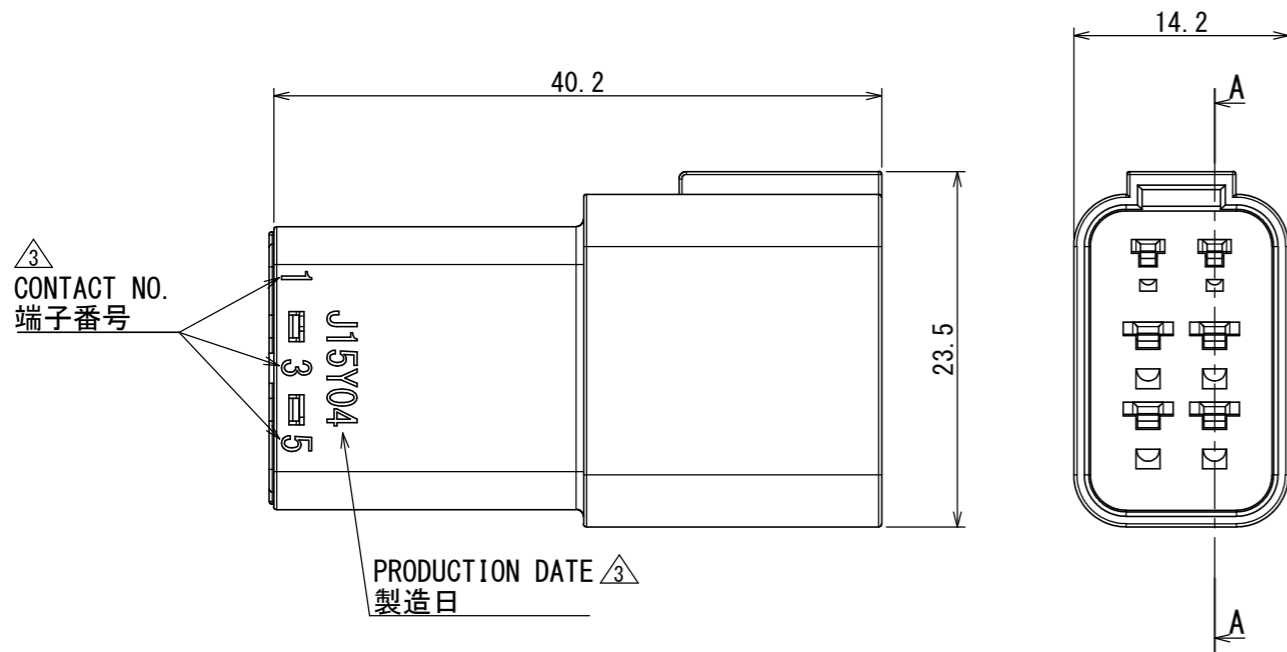

869911CS
(DRAWING NO.) 台異異図

版数 VER.	年月日 DATE	CN NO.	変更内容 DESCRIPTION	製図 DR.	担当 CHK.	査閲 APPD.	承認 APPD.
2	04/JAN/2017	019866	CORRECTION OF ERROR 誤記訂正	—	K. NAKAZAWA	—	T. KUDOU
3	26/APR/2017	021195	ADDITION OF CONTACT NO. 端子番号追加 CORRECTION OF ERRORS 誤記訂正	—	K. NAKAZAWA	—	T. KUDOU
4	09/APR/2018	023696	CHANGE OF APPLICABLE CABLE 適用電線変更	—	K. NAKAZAWA	—	T. KUDOU

NOTE 1. APPLICABLE CONTACTS ARE SHOWN.
THE CONTACTS ARE SOLD SEPARATELY. (REFER TO TABLE 1)

注1. 適用コネクタを示す。コネクタは別売りである。(表1参照)

TABLE 1. APPLICABLE CONTACTS (NOTE 1)

NO.	PRODUCT NAME 名称	DRAWING NO. 図番	CONTACT TYPE コネクタ種別	APPLICABLE CABLE 適用電線	
				WIRE SIZE 電線サイズ	INSULATION DIA. 被覆外径
1	HB01P06K4P1	SJ116695	PIN CONTACT #22	AWG#22~24	φ1.1~1.5 ³
2	HB01P06K4P2	SJ116696	PIN CONTACT #19	AWG#19~21	φ1.2~1.8
3	HB01P25H3P1	SJ116699	PIN CONTACT #17	AWG#17~19	φ1.6~2.3
4	HB01P25H2P1	SJ116700	PIN CONTACT #14	AWG#14~16	φ2.1~2.95 ⁴

符号 NO.	名称 DESCRIPTION	個数 QTY.	材料 MATERIAL	仕上 FINISH	備考 REMARKS
3	COVER	1	PBT	COLOR: NATURAL	—
2	GROMMET	1	SILICONE RUBBER	COLOR: BROWN	—
1	INSULATOR	1	PBT	COLOR: BLACK	—

仕様書 (SPECIFICATION) JACS-11114 (-*)		第1版 (ORIGINAL DATE) 04/DEC/2015		尺度 (SCALE) 2:1		シリーズ (SERIES) HB01		日本航空電子工業株式会社	
一般公差 (GENERAL TOLERANCE)		製図 DR.		名称 (TITLE)		HB01P006PZ1		JAE	
寸法 (DIMENSION)		担当 CHK.		品質 (MASS)		7.5g		JAPAN AVIATION ELECTRONICS INDUSTRY, LTD.	
角度 (ANGLES)		査閲 APPD.		図面番号 (DRAWING NO.)		SJ116693		版数 (VER.)	
単位 (UNIT) : mm		承認 APPD.		T. KUDOU				4	