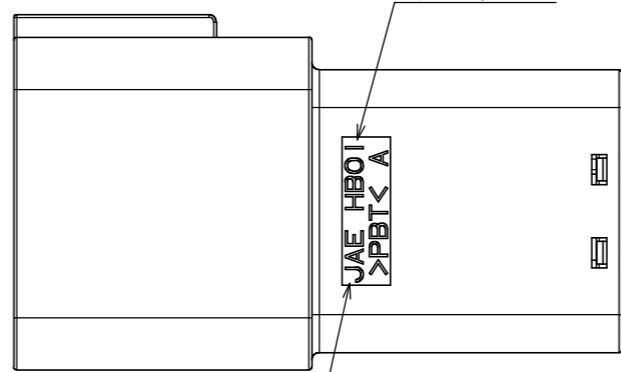

NOTE 1. APPLICABLE CONTACTS ARE SHOWN.
THE CONTACTS ARE SOLD SEPARATELY. (REFER TO TABLE 1)

注1. 適用コネクタを示す。コネクタは別売りである。(表1参照)

TABLE 1. APPLICABLE CONTACTS (NOTE 1)

NO.	PRODUCT NAME 名称	DRAWING NO. 図番	CONTACT TYPE コネクタ種別	APPLICABLE CABLE 適用電線	
				WIRE SIZE 電線サイズ	INSULATION DIA. 被覆外径
1	HB01P06K4P1	SJ116695	PIN CONTACT #22	AWG#22~24	φ1.1~1.5 ³
2	HB01P06K4P2	SJ116696	PIN CONTACT #19	AWG#19~21	φ1.2~1.8
3	HB01P25H3P1	SJ116699	PIN CONTACT #17	AWG#17~19	φ1.6~2.3
4	HB01P25H2P1	SJ116700	PIN CONTACT #14	AWG#14~16	φ2.1~2.95 ⁴

符号 NO.	名称 DESCRIPTION	個数 QTY.	材料 MATERIAL	仕上 FINISH	備考 REMARKS
3	COVER	1	PBT	COLOR: NATURAL	—
2	GROMMET	1	SILICONE RUBBER	COLOR: BROWN	—
1	INSULATOR	1	PBT	COLOR: BLACK	—

仕様書 (SPECIFICATION) JACS-11114 (-*)		第1版 (ORIGINAL DATE) 04/DEC/2015		尺度 (SCALE) 2:1		シリーズ (SERIES) HB01		日本航空電子工業株式会社	
一般公差 (GENERAL TOLERANCE)		製図 DR.		名称 (TITLE)		HB01P006PZ1		JAE	
寸法 (DIMENSION)		担当 CHK.		品質 (MASS)		7.5g		JAPAN AVIATION ELECTRONICS INDUSTRY, LTD.	
角度 (ANGLES)		査閲 APPD.		図面番号 (DRAWING NO.)		SJ116693		版数 (VER.)	
単位 (UNIT) : mm		承認 APPD.		T. KUDOU				4	